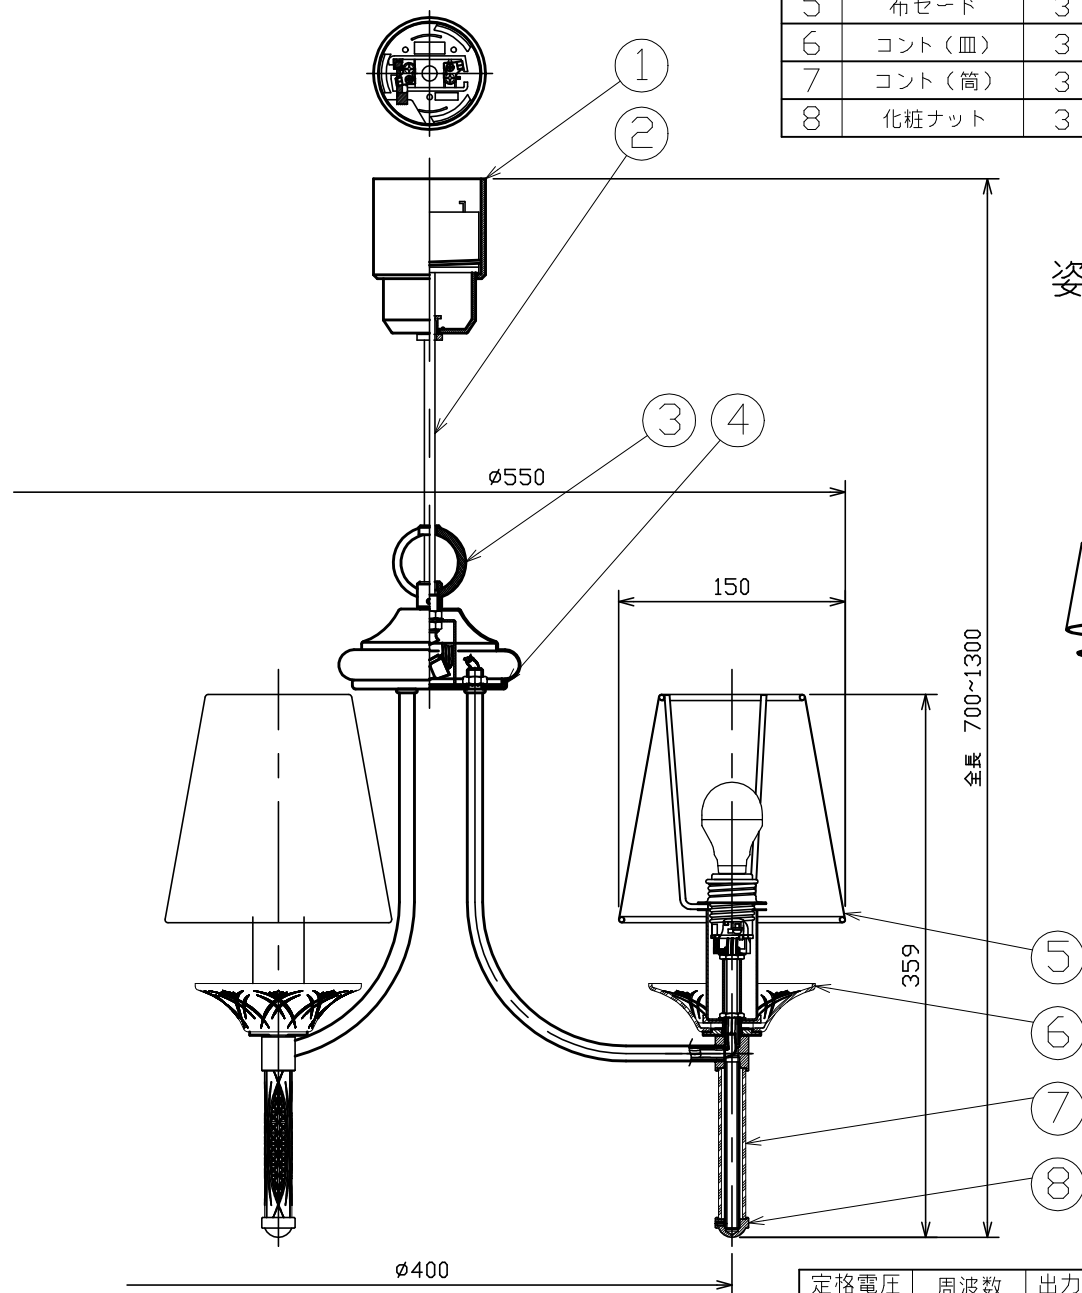

MotoM

型番	KRI003R	部番	部品名	数量	材質	摘要
		1	収納型フレンジ	1	耐熱ABS	ピュアホワイト
		2	キャブタイヤコード	1.3m	ビニール	白色 0.75sq
		3	吊下金具	1	ZDC	クロームメッキ
		4	本体	1	SPCC	ニッケルクロームメッキ
		5	布セード	3	布	白
		6	コント(皿)	3	ガラス	エンジ色
		7	コント(筒)	3	ガラス	エンジ色
		8	化粧ナット	3	C3604B	M10ニッケルクローム

品名	LEDシャンデリア	特記事項		
取付形態	天井取付	<ul style="list-style-type: none"> 指定のLED電球以外は使用しないでください。 切子ガラスの破損防止の為、ガタツキを設けて設計されています。 セードの変色の原因となる場合がある為直射日光を避けて設置してください。 		
接続方法	引掛シーリング			
色温度	2700K			
平均演色評価数	Ra80			
光源寿命	25000H			
光束	1200lm	適合ランプ	承認	担当
固有エネルギー消費効率	91lm/w	LDA4L-H-E17-4T5 ×3灯 <電球色> アイリスオーヤマ(株)製	媚山	堀
質量	2.5Kg			