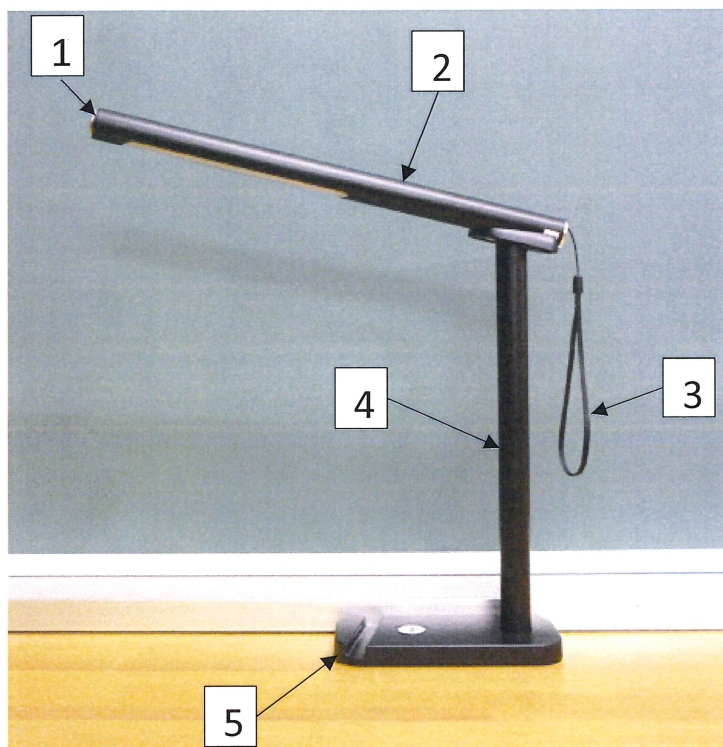

製品仕様書

型番	GST004B
----	---------

本体にはNI-NH電池が内蔵されています。壁取付用の金具が同梱されていますので壁付照明や本体単体を携帯して懐中電灯としても使える。

部番	部品名	材質	数量	摘要
1	スイッチ		1	10~100% タッチ調光
2	本体	STK	1	黒色塗装
3	ストラップ		1	黒
4	台座用支柱	STK	1	黒色塗装
5	台座	樹脂	1	黒

器具寸法データ	
幅 (mm)	332
奥行き (mm)	75
高さ (mm)	393
コード長 (mm)	-
個装箱データ	
長さ (mm)	367
幅 (mm)	88
高さ (mm)	51
総質量 (kg)	0.9

電源電圧 (V)	周波数 (Hz)	出力電圧 (V)	入力電流 (A)	消費電力 (W)
100	50/60	DC5V	-	5

安全に関するご注意
<ul style="list-style-type: none"> 本器具は、5~35℃の温度範囲で使用するように設計しています。高温で使用すると火災の原因となります。 本器具は、「IP20」です。屋外や水気・湿気のある場所及び腐食性ガス等の発生する場所では使用できません。感電の原因となります。 不安定な場所や燃えやすいものの近くで使用しないで下さい。 倒れたり落ちたりして、火災の恐れがあります。 LED光源にはバラツキがあるため、同一形名商品でも商品ごとに発光色、明るさが異なる場合がありますのでご了承ください。

品名	充電式多機能LEDライト	特記事項		
取付形態	可搬型	<ul style="list-style-type: none"> 本体にNI-NH電池内蔵 台座用支柱側5000G(ガウス)×2ヶ組込、台座側5000G(ガウス)組込 USBケーブル1.5m同梱、コネクタ形状は「Micro B」 USB電源アダプター同梱 個装は、白箱直カラー印刷 外装入れ数は、10台 		
接続方法	充電式			
色温度	3段階(白色-電球色-昼光色)			
平均演色評価数	Ra80			
光源寿命				
光束	260lm			
固有エネルギー消費効率	52lm/w	適合ランプ	承認	担当
質量	0.8 kg	一体形モジュール		