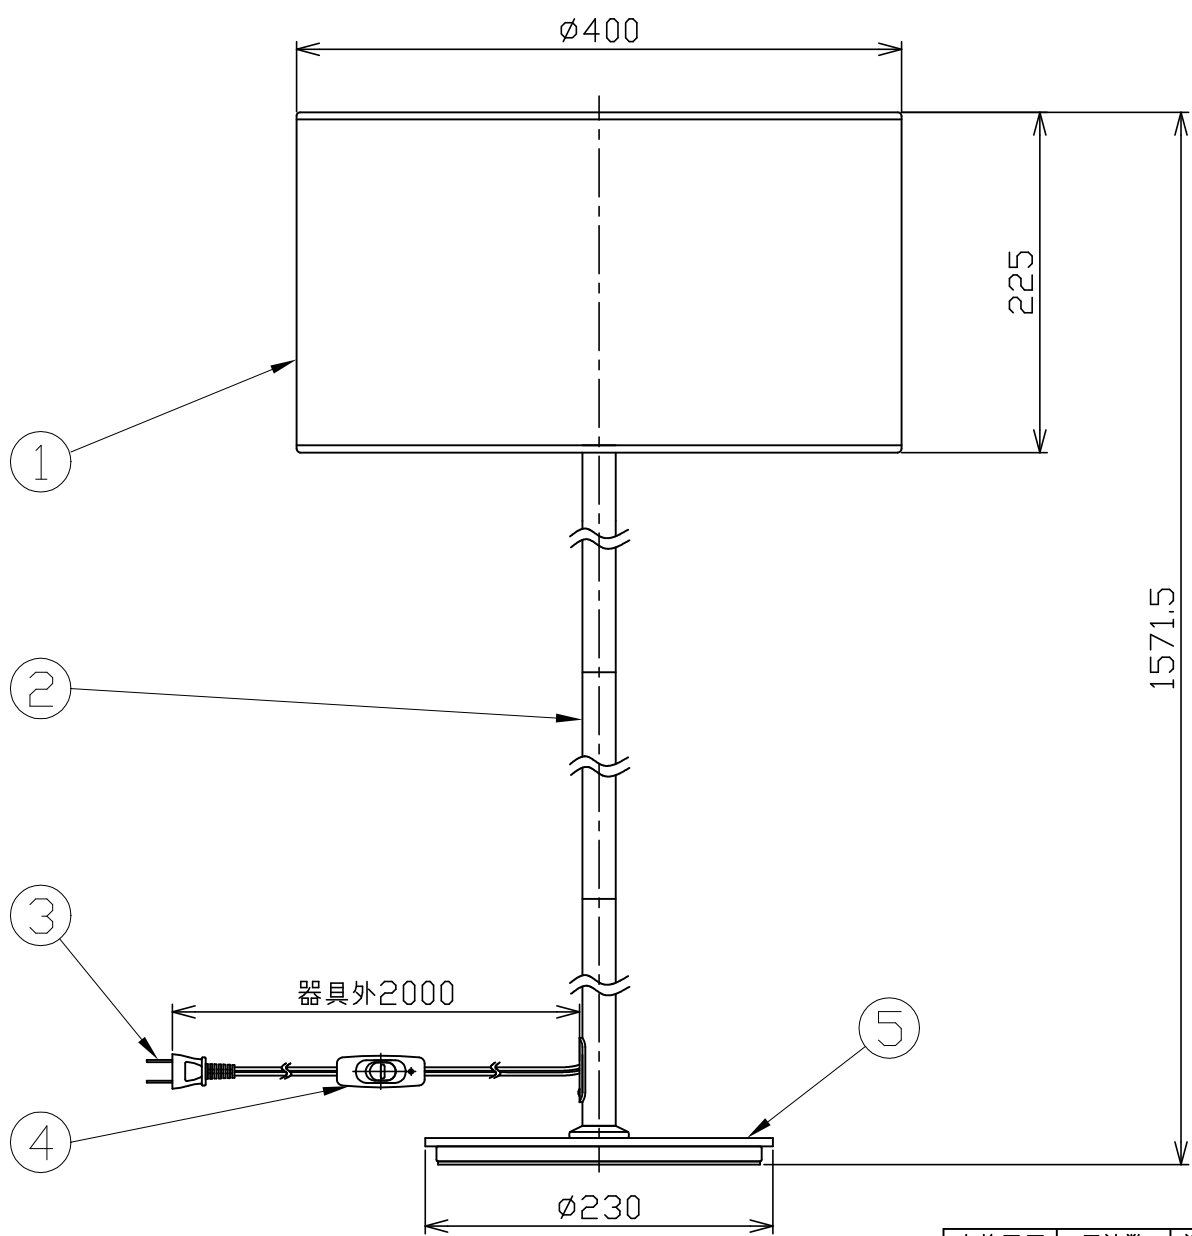

型番	GST003
----	--------

部番	部品名	数量	材質	摘要
1	セード	1	布	アイボリー
2	パイプ	1	STK	サテンクロームメッキ
3	プラグ付コード	1	VFF	黒
4	スライドスイッチ	1	ABS	黒
5	ベース	1	SPCC	サテンクロームメッキ

定格電圧 (V)	周波数 (Hz)	消費電力 (W)
100	50/60	7.8

⚠ 安全に関するご注意

- 本器具は、5～35℃の温度範囲で使用するよう設計しています。高温で使用すると火災の原因となります。
- 本器具は、屋内専用です。屋外や水気・湿気のある場所及び腐食性ガス等の発生する場所では使用できません。器具落下・感電の原因となります。
- 本器具は、床置き専用です。指定以外の取付けを行うと火災・器具落下の原因となります。

品名	LEDフロアスタンド	特記事項		
取付形態	床置き専用	スイッチ付き コンセントプラグ付き		
接続方法	コンセントプラグ			
色温度	2700K			
平均演色評価数	Ra80			
光源寿命	40000H			
定格光束	810lm	適合ランプ	承認	担当
固有エネルギー消費効率	103.8lm/W	LDA8L-G/60W	齋藤	皆川(成)
質量	4.6Kg			