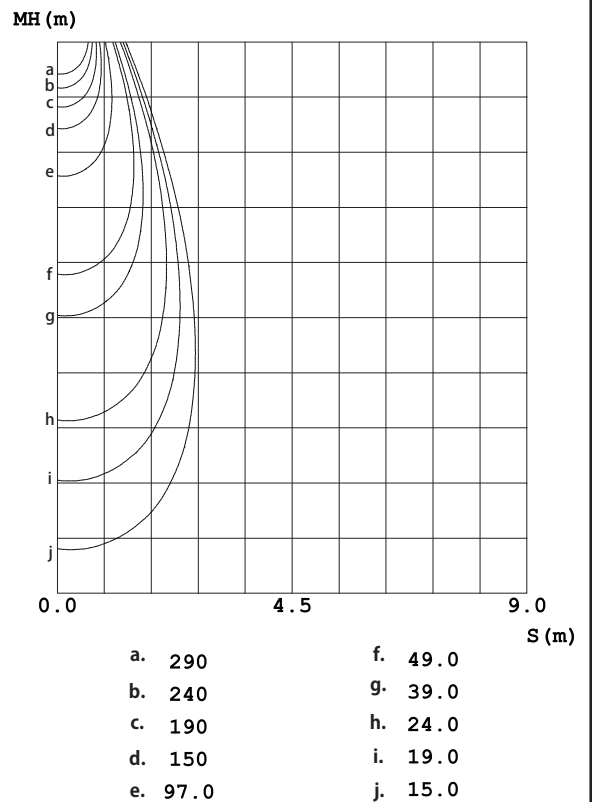

姿図

品番	GSP002DBN-2 (36度配光)
光源	LED
定格光束	1055lm
1/2 照度角	35.13°
ビーム角	35.3°

器具効率 100%	上方光束 0%	下方光束 100%	保守率 0.7

反射率	天井	80%			70%			50%			30%			10%			0
	壁	50%	30%	10%	50%	30%	10%	50%	30%	10%	50%	30%	10%	50%	30%	10%	0
	床	20%			20%			20%			20%			20%			0
室指数	照 明 率																
0.0	1.19	1.19	1.19	1.16	1.16	1.16	1.11	1.11	1.11	1.06	1.06	1.06	1.02	1.02	1.02	1.00	
1.0	1.12	1.10	1.09	1.10	1.09	1.07	1.06	1.05	1.04	1.03	1.02	1.01	.99	.98	.98	.96	
2.0	1.07	1.03	1.01	1.05	1.02	.90	1.02	.90	.98	.99	.97	.95	.96	.95	.94	.92	
3.0	1.02	.98	.95	1.00	.97	.94	.98	.95	.92	.95	.93	.91	.93	.91	.90	.88	
4.0	.97	.93	.89	.96	.92	.89	.94	.91	.88	.92	.89	.87	.90	.88	.86	.85	
5.0	.93	.88	.85	.92	.88	.85	.90	.87	.84	.89	.86	.83	.87	.85	.83	.81	
6.0	.89	.85	.81	.88	.84	.81	.87	.83	.81	.86	.83	.80	.85	.82	.79	.78	
7.0	.86	.81	.78	.85	.81	.78	.84	.80	.77	.83	.79	.77	.82	.79	.77	.75	
8.0	.82	.78	.75	.82	.78	.75	.81	.77	.74	.80	.77	.74	.79	.76	.74	.73	
9.0	.80	.75	.72	.79	.75	.72	.78	.74	.72	.77	.74	.71	.77	.74	.71	.70	
10.0	.77	.72	.69	.76	.72	.69	.76	.72	.69	.75	.71	.69	.74	.71	.69	.68	

配光曲線

平均照射角 (50%) : 35.3°

水平面照度