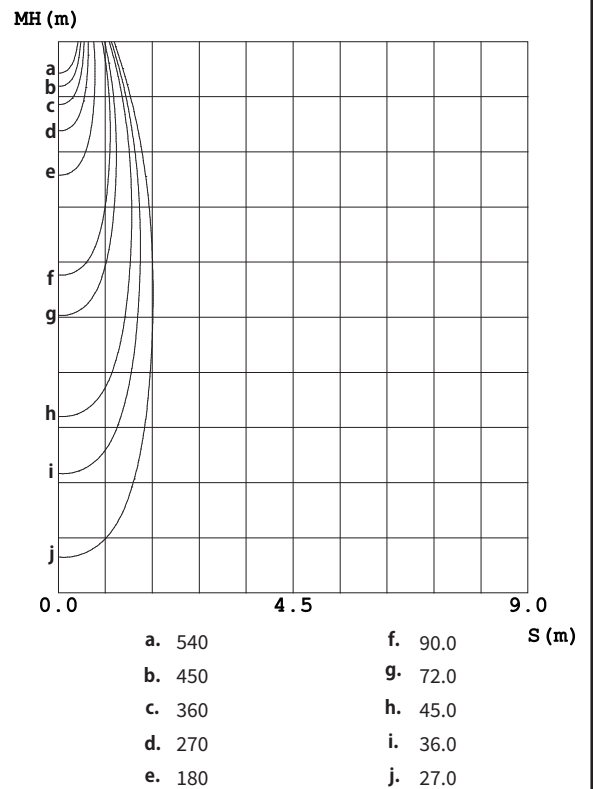

品番	GSP002DBN-2(24度配光)
光源	LED
定格光束	1055lm
1/2 照度角	25.31°
ビーム角	23.8°

器具効率 100%	上方光束 0%	下方光束 100%	保守率 0.7

反射率	天井	80%			70%			50%			30%			10%			0
	壁	50%	30%	10%	50%	30%	10%	50%	30%	10%	50%	30%	10%	50%	30%	10%	0
床		20%			20%			20%			20%			20%			0
室指数		照 明 率															
0.0		0.94	0.94	0.94	0.92	0.92	0.92	0.88	0.88	0.88	0.84	0.84	0.84	0.81	0.81	0.81	0.79
1.0		0.90	0.88	0.87	0.88	0.87	0.85	0.85	0.84	0.83	0.82	0.81	0.80	0.79	0.79	0.78	0.77
2.0		0.86	0.83	0.81	0.84	0.82	0.80	0.82	0.80	0.79	0.80	0.78	0.77	0.77	0.76	0.75	0.74
3.0		0.82	0.79	0.77	0.81	0.78	0.76	0.79	0.77	0.75	0.77	0.76	0.74	0.76	0.74	0.73	0.72
4.0		0.79	0.76	0.74	0.78	0.75	0.73	0.77	0.74	0.72	0.75	0.73	0.72	0.74	0.72	0.71	0.70
5.0		0.76	0.73	0.71	0.75	0.73	0.70	0.74	0.72	0.70	0.73	0.71	0.69	0.72	0.70	0.69	0.68
6.0		0.74	0.70	0.68	0.73	0.70	0.68	0.72	0.69	0.67	0.71	0.69	0.67	0.70	0.68	0.67	0.66
7.0		0.71	0.68	0.66	0.71	0.68	0.66	0.70	0.67	0.65	0.69	0.67	0.65	0.68	0.66	0.65	0.64
8.0		0.69	0.66	0.64	0.69	0.66	0.64	0.68	0.65	0.63	0.67	0.65	0.63	0.67	0.65	0.63	0.62
9.0		0.67	0.64	0.62	0.67	0.64	0.62	0.66	0.64	0.62	0.66	0.63	0.62	0.65	0.63	0.61	0.61
10.0		0.65	0.62	0.60	0.65	0.62	0.60	0.65	0.62	0.60	0.64	0.62	0.60	0.64	0.61	0.60	0.59

配光曲線

水平面照度