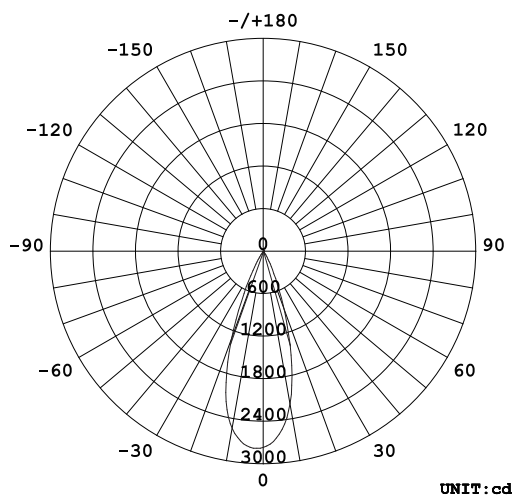

姿図

品番	GSP002DBN-2 (36度配光)
光源	LED
定格光束	1055lm
1/2 照度角	35.13°
ビーム角	35.3°

器具効率 100%	上方光束 0%	下方光束 100%	保守率 0.7

反射率	天井	80%			70%			50%			30%			10%			0
	壁	50%	30%	10%	50%	30%	10%	50%	30%	10%	50%	30%	10%	50%	30%	10%	0
	床	20%			20%			20%			20%			20%			0
室指数	照 明 率																
0.0	1.19	1.19	1.19	1.16	1.16	1.16	1.11	1.11	1.11	1.06	1.06	1.06	1.02	1.02	1.02	1.00	
1.0	1.12	1.10	1.09	1.10	1.09	1.07	1.06	1.05	1.04	1.03	1.02	1.01	.99	.98	.98	.96	
2.0	1.07	1.03	1.01	1.05	1.02	.90	1.02	.90	.98	.99	.97	.95	.96	.95	.94	.92	
3.0	1.02	.98	.95	1.00	.97	.94	.98	.95	.92	.95	.93	.91	.93	.91	.90	.88	
4.0	.97	.93	.89	.96	.92	.89	.94	.91	.88	.92	.89	.87	.90	.88	.86	.85	
5.0	.93	.88	.85	.92	.88	.85	.90	.87	.84	.89	.86	.83	.87	.85	.83	.81	
6.0	.89	.85	.81	.88	.84	.81	.87	.83	.81	.86	.83	.80	.85	.82	.79	.78	
7.0	.86	.81	.78	.85	.81	.78	.84	.80	.77	.83	.79	.77	.82	.79	.77	.75	
8.0	.82	.78	.75	.82	.78	.75	.81	.77	.74	.80	.77	.74	.79	.76	.74	.73	
9.0	.80	.75	.72	.79	.75	.72	.78	.74	.72	.77	.74	.71	.77	.74	.71	.70	
10.0	.77	.72	.69	.76	.72	.69	.76	.72	.69	.75	.71	.69	.74	.71	.69	.68	

配光曲線

平均照射角 (50%) : 35.3°