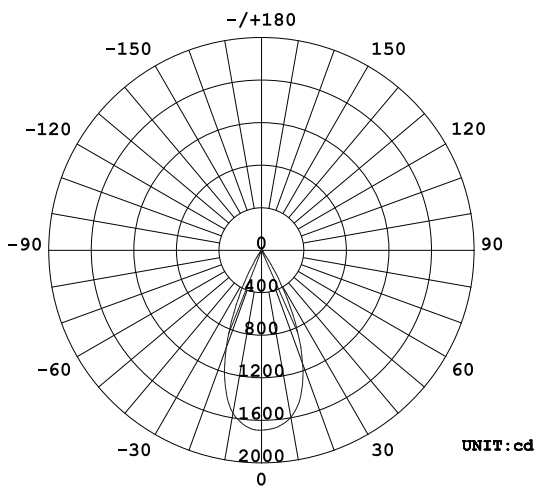

姿図

品番	GSP002DBN-2 (50度配光)
光源	LED
定格光束	1055lm
1/2 照度角	46.97°
ビーム角	45.2°

器具効率 100%	上方光束 0%	下方光束 100%	保守率 0.7

反射率	天井	80%			70%			50%			30%			10%			0
	壁	50%	30%	10%	50%	30%	10%	50%	30%	10%	50%	30%	10%	50%	30%	10%	0
床	20%			20%			20%			20%			20%			0	
室指数	照 明 率																
0.0	1.19	1.19	1.19	1.16	1.16	1.16	1.11	1.11	1.11	1.06	1.06	1.06	1.02	1.02	1.02	1.00	
1.0	1.12	1.10	1.08	1.10	1.08	1.06	1.06	1.04	1.03	1.02	1.01	.00	.99	.98	.97	.95	
2.0	1.06	1.02	.99	1.04	1.01	.98	1.01	.98	.96	.98	.96	.94	.95	.94	.92	.91	
3.0	.00	.96	.92	.99	.95	.92	.96	.93	.90	.94	.91	.89	.92	.89	.88	.86	
4.0	.95	.90	.87	.94	.89	.86	.92	.88	.85	.90	.87	.84	.88	.85	.83	.82	
5.0	.90	.85	.82	.89	.85	.81	.88	.84	.81	.86	.83	.80	.85	.82	.79	.78	
6.0	.86	.81	.77	.85	.81	.77	.84	.80	.77	.82	.79	.76	.81	.78	.76	.74	
7.0	.82	.77	.73	.81	.77	.73	.80	.76	.73	.79	.75	.73	.78	.75	.72	.71	
8.0	.78	.73	.70	.78	.73	.70	.77	.73	.70	.76	.72	.69	.75	.72	.69	.68	
9.0	.75	.70	.67	.75	.70	.67	.74	.69	.66	.73	.69	.66	.72	.69	.66	.65	
10.0	.72	.67	.64	.72	.67	.64	.71	.67	.64	.70	.66	.63	.69	.66	.63	.62	

配光曲線

平均照射角 (50%) : 45.2°