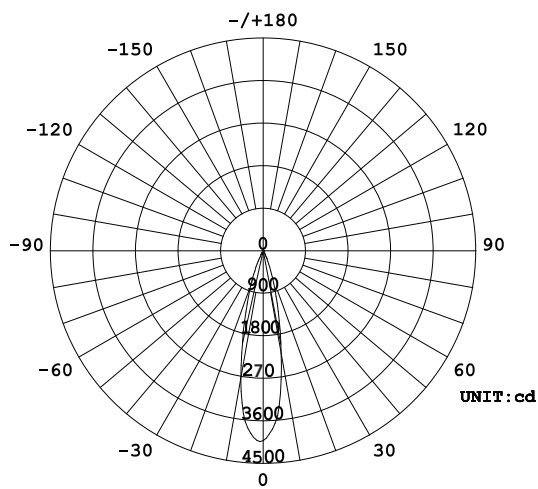

品番	GSP002DBN-2(24度配光)
光源	LED
定格光束	1055lm
1/2 照度角	25.31°
ビーム角	23.8°

器具効率 100%	上方光束 0%	下方光束 100%	保守率 0.7

反射率	天井	80%			70%			50%			30%			10%			0
	壁	50%	30%	10%	50%	30%	10%	50%	30%	10%	50%	30%	10%	50%	30%	10%	0
床		20%			20%			20%			20%			20%			0
室指数		照 明 率															
0.0		0.94	0.94	0.94	0.92	0.92	0.92	0.88	0.88	0.88	0.84	0.84	0.84	0.81	0.81	0.81	0.79
1.0		0.90	0.88	0.87	0.88	0.87	0.85	0.85	0.84	0.83	0.82	0.81	0.80	0.79	0.79	0.78	0.77
2.0		0.86	0.83	0.81	0.84	0.82	0.80	0.82	0.80	0.79	0.80	0.78	0.77	0.77	0.76	0.75	0.74
3.0		0.82	0.79	0.77	0.81	0.78	0.76	0.79	0.77	0.75	0.77	0.76	0.74	0.76	0.74	0.73	0.72
4.0		0.79	0.76	0.74	0.78	0.75	0.73	0.77	0.74	0.72	0.75	0.73	0.72	0.74	0.72	0.71	0.70
5.0		0.76	0.73	0.71	0.75	0.73	0.70	0.74	0.72	0.70	0.73	0.71	0.69	0.72	0.70	0.69	0.68
6.0		0.74	0.70	0.68	0.73	0.70	0.68	0.72	0.69	0.67	0.71	0.69	0.67	0.70	0.68	0.67	0.66
7.0		0.71	0.68	0.66	0.71	0.68	0.66	0.70	0.67	0.65	0.69	0.67	0.65	0.68	0.66	0.65	0.64
8.0		0.69	0.66	0.64	0.69	0.66	0.64	0.68	0.65	0.63	0.67	0.65	0.63	0.67	0.65	0.63	0.62
9.0		0.67	0.64	0.62	0.67	0.64	0.62	0.66	0.64	0.62	0.66	0.63	0.62	0.65	0.63	0.61	0.61
10.0		0.65	0.62	0.60	0.65	0.62	0.60	0.65	0.62	0.60	0.64	0.62	0.60	0.64	0.61	0.60	0.59

配光曲線