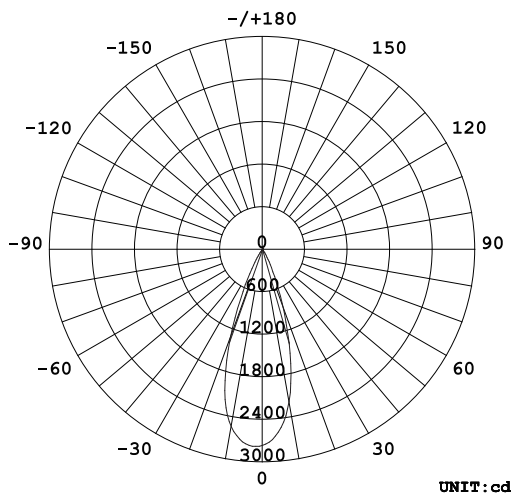

姿図

品番	GSP002DBL-2 (36度配光)
光源	LED
定格光束	980lm
1/2 照度角	34.61°
ビーム角	35.3°

器具効率 100%	上方光束 0%	下方光束 100%	保守率 0.7

反射率	天井	80%			70%			50%			30%			10%			0
	壁	50%	30%	10%	50%	30%	10%	50%	30%	10%	50%	30%	10%	50%	30%	10%	0
床		20%			20%			20%			20%			20%			0
室指数		照 明 率															
0.0		1.19	1.19	1.19	1.16	1.16	1.16	1.11	1.11	1.11	1.06	1.06	1.06	1.02	1.02	1.02	1.00
1.0		1.12	1.10	1.09	1.10	1.09	1.07	1.06	1.05	1.04	1.03	1.02	1.01	.99	.98	.98	.96
2.0		1.07	1.03	1.01	1.05	1.02	.00	1.02	.00	.98	.99	.97	.95	.96	.95	.94	.92
3.0		1.02	.98	.95	1.00	.97	.94	.98	.95	.92	.95	.93	.91	.93	.91	.90	.88
4.0		.97	.93	.89	.96	.92	.89	.94	.91	.88	.92	.89	.87	.90	.88	.86	.85
5.0		.93	.88	.85	.92	.88	.85	.90	.87	.84	.89	.86	.83	.87	.85	.83	.81
6.0		.89	.85	.81	.88	.84	.81	.87	.83	.81	.86	.83	.80	.85	.82	.79	.78
7.0		.86	.81	.78	.85	.81	.78	.84	.80	.77	.83	.79	.77	.82	.79	.77	.75
8.0		.82	.78	.75	.82	.78	.75	.81	.77	.74	.80	.77	.74	.79	.76	.74	.73
9.0		.80	.75	.72	.79	.75	.72	.78	.74	.72	.77	.74	.71	.77	.74	.71	.70
10.0		.77	.72	.69	.76	.72	.69	.76	.72	.69	.75	.71	.69	.74	.71	.69	.68

配光曲線