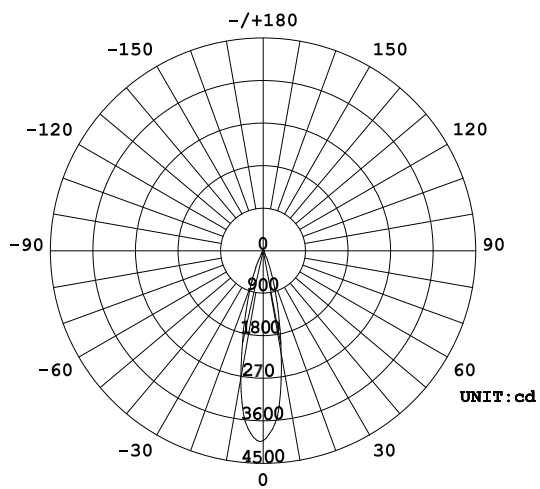

品番	GSP002DBL-2(24度配光)
光源	LED
定格光束	712lm
1/2 照度角	23.08
ビーム角	25.55

器具効率 100%	上方光束 0%	下方光束 100%	保守率 0.7

反射率	天井	80%			70%			50%			30%			10%			0
	壁	50%	30%	10%	50%	30%	10%	50%	30%	10%	50%	30%	10%	50%	30%	10%	0
床		20%			20%			20%			20%			20%			0
室指数		照 明 率															
0.0		0.94	0.94	0.94	0.92	0.92	0.92	0.88	0.88	0.88	0.84	0.84	0.84	0.81	0.81	0.81	0.79
1.0		0.90	0.88	0.87	0.88	0.87	0.85	0.85	0.84	0.83	0.82	0.81	0.80	0.79	0.79	0.78	0.77
2.0		0.86	0.83	0.81	0.84	0.82	0.80	0.82	0.80	0.79	0.80	0.78	0.77	0.77	0.76	0.75	0.74
3.0		0.82	0.79	0.77	0.81	0.78	0.76	0.79	0.77	0.75	0.77	0.76	0.74	0.76	0.74	0.73	0.72
4.0		0.79	0.76	0.74	0.78	0.75	0.73	0.77	0.74	0.72	0.75	0.73	0.72	0.74	0.72	0.71	0.70
5.0		0.76	0.73	0.71	0.75	0.73	0.70	0.74	0.72	0.70	0.73	0.71	0.69	0.72	0.70	0.69	0.68
6.0		0.74	0.70	0.68	0.73	0.70	0.68	0.72	0.69	0.67	0.71	0.69	0.67	0.70	0.68	0.67	0.66
7.0		0.71	0.68	0.66	0.71	0.68	0.66	0.70	0.67	0.65	0.69	0.67	0.65	0.68	0.66	0.65	0.64
8.0		0.69	0.66	0.64	0.69	0.66	0.64	0.68	0.65	0.63	0.67	0.65	0.63	0.67	0.65	0.63	0.62
9.0		0.67	0.64	0.62	0.67	0.64	0.62	0.66	0.64	0.62	0.66	0.63	0.62	0.65	0.63	0.61	0.61
10.0		0.65	0.62	0.60	0.65	0.62	0.60	0.65	0.62	0.60	0.64	0.62	0.60	0.64	0.61	0.60	0.59

配光曲線

平均照射角 (50%) : 23.8°