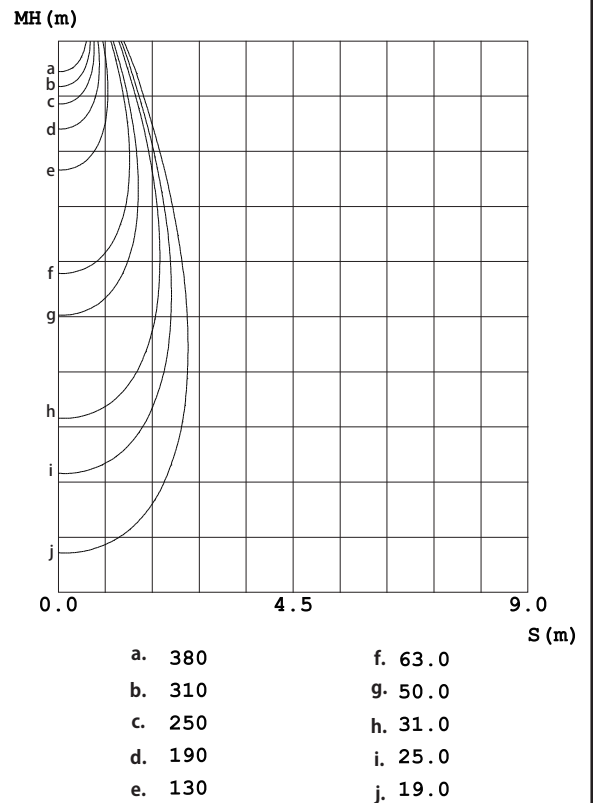

姿図

品番	GSP002DBL-2 (36度配光)
光源	LED
定格光束	980lm
1/2 照度角	34.61°
ビーム角	35.3°

器具効率 100%	上方光束 0%	下方光束 100%	保守率 0.7

反射率	天井	80%			70%			50%			30%			10%			0
	壁	50%	30%	10%	50%	30%	10%	50%	30%	10%	50%	30%	10%	50%	30%	10%	0
床		20%			20%			20%			20%			20%			0
室指数		照 明 率															
0.0		1.19	1.19	1.19	1.16	1.16	1.16	1.11	1.11	1.11	1.06	1.06	1.06	1.02	1.02	1.02	1.00
1.0		1.12	1.10	1.09	1.10	1.09	1.07	1.06	1.05	1.04	1.03	1.02	1.01	.99	.98	.98	.96
2.0		1.07	1.03	1.01	1.05	1.02	.00	1.02	.00	.98	.99	.97	.95	.96	.95	.94	.92
3.0		1.02	.98	.95	1.00	.97	.94	.98	.95	.92	.95	.93	.91	.93	.91	.90	.88
4.0		.97	.93	.89	.96	.92	.89	.94	.91	.88	.92	.89	.87	.90	.88	.86	.85
5.0		.93	.88	.85	.92	.88	.85	.90	.87	.84	.89	.86	.83	.87	.85	.83	.81
6.0		.89	.85	.81	.88	.84	.81	.87	.83	.81	.86	.83	.80	.85	.82	.79	.78
7.0		.86	.81	.78	.85	.81	.78	.84	.80	.77	.83	.79	.77	.82	.79	.77	.75
8.0		.82	.78	.75	.82	.78	.75	.81	.77	.74	.80	.77	.74	.79	.76	.74	.73
9.0		.80	.75	.72	.79	.75	.72	.78	.74	.72	.77	.74	.71	.77	.74	.71	.70
10.0		.77	.72	.69	.76	.72	.69	.76	.72	.69	.75	.71	.69	.74	.71	.69	.68

配光曲線

水平面照度