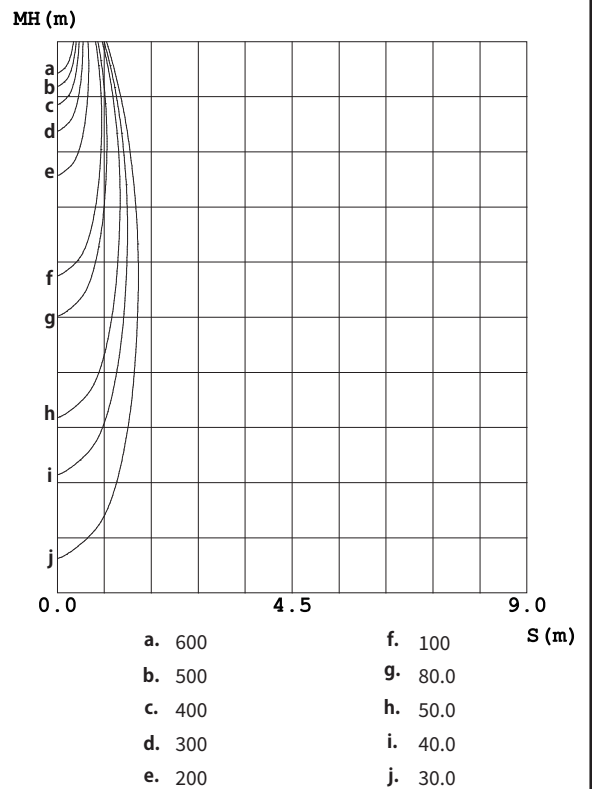

品番	GSP002DBL-2(24度配光)
光源	LED
定格光束	712lm
1/2 照度角	23.08
ビーム角	25.55

器具効率 100%	上方光束 0%	下方光束 100%	保守率 0.7

反射率	天井	80%			70%			50%			30%			10%			0
	壁	50%	30%	10%	50%	30%	10%	50%	30%	10%	50%	30%	10%	50%	30%	10%	0
床		20%			20%			20%			20%			20%			0
室指数		照 明 率															
0.0		0.94	0.94	0.94	0.92	0.92	0.92	0.88	0.88	0.88	0.84	0.84	0.84	0.81	0.81	0.81	0.79
1.0		0.90	0.88	0.87	0.88	0.87	0.85	0.85	0.84	0.83	0.82	0.81	0.80	0.79	0.79	0.78	0.77
2.0		0.86	0.83	0.81	0.84	0.82	0.80	0.82	0.80	0.79	0.80	0.78	0.77	0.77	0.76	0.75	0.74
3.0		0.82	0.79	0.77	0.81	0.78	0.76	0.79	0.77	0.75	0.77	0.76	0.74	0.76	0.74	0.73	0.72
4.0		0.79	0.76	0.74	0.78	0.75	0.73	0.77	0.74	0.72	0.75	0.73	0.72	0.74	0.72	0.71	0.70
5.0		0.76	0.73	0.71	0.75	0.73	0.70	0.74	0.72	0.70	0.73	0.71	0.69	0.72	0.70	0.69	0.68
6.0		0.74	0.70	0.68	0.73	0.70	0.68	0.72	0.69	0.67	0.71	0.69	0.67	0.70	0.68	0.67	0.66
7.0		0.71	0.68	0.66	0.71	0.68	0.66	0.70	0.67	0.65	0.69	0.67	0.65	0.68	0.66	0.65	0.64
8.0		0.69	0.66	0.64	0.69	0.66	0.64	0.68	0.65	0.63	0.67	0.65	0.63	0.67	0.65	0.63	0.62
9.0		0.67	0.64	0.62	0.67	0.64	0.62	0.66	0.64	0.62	0.66	0.63	0.62	0.65	0.63	0.61	0.61
10.0		0.65	0.62	0.60	0.65	0.62	0.60	0.65	0.62	0.60	0.64	0.62	0.60	0.64	0.61	0.60	0.59

配光曲線

平均照射角 (50%) : 23.8°

水平面照度