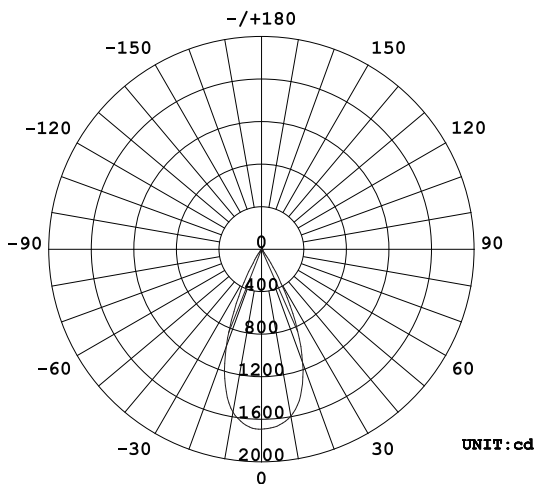

配光曲線

平均照射角 (50%) : 23.8°

水平面照度

姿図

品番	GSP002DBL-2 (50度配光)
光源	LED
定格光束	712lm
1/2 照度角	45.2°
ビーム角	25.5°

器具効率 100%	上方光束 0%	下方光束 100%	保守率 0.7
-----------	---------	-----------	---------

反射率	天井	80%			70%			50%			30%			10%			0
	壁	50%	30%	10%	50%	30%	10%	50%	30%	10%	50%	30%	10%	50%	30%	10%	0
床	20%	20%			20%			20%			20%			20%			0
室指数	照 明 率																
0.0	1.19	1.19	1.19	1.16	1.16	1.16	1.11	1.11	1.11	1.06	1.06	1.06	1.02	1.02	1.02	1.00	
1.0	1.12	1.10	1.08	1.10	1.08	1.06	1.06	1.04	1.03	1.02	1.01	.00	.99	.98	.97	.95	
2.0	1.06	1.02	.99	1.04	1.01	.98	1.01	.98	.96	.98	.96	.94	.95	.94	.92	.91	
3.0	.00	.96	.92	.99	.95	.92	.96	.93	.90	.94	.91	.89	.92	.89	.88	.86	
4.0	.95	.90	.87	.94	.89	.86	.92	.88	.85	.90	.87	.84	.88	.85	.83	.82	
5.0	.90	.85	.82	.89	.85	.81	.88	.84	.81	.86	.83	.80	.85	.82	.79	.78	
6.0	.86	.81	.77	.85	.81	.77	.84	.80	.77	.82	.79	.76	.81	.78	.76	.74	
7.0	.82	.77	.73	.81	.77	.73	.80	.76	.73	.79	.75	.73	.78	.75	.72	.71	
8.0	.78	.73	.70	.78	.73	.70	.77	.73	.70	.76	.72	.69	.75	.72	.69	.68	
9.0	.75	.70	.67	.75	.70	.67	.74	.69	.66	.73	.69	.66	.72	.69	.66	.65	
10.0	.72	.67	.64	.72	.67	.64	.71	.67	.64	.70	.66	.63	.69	.66	.63	.62	

配光曲線

水平面照度