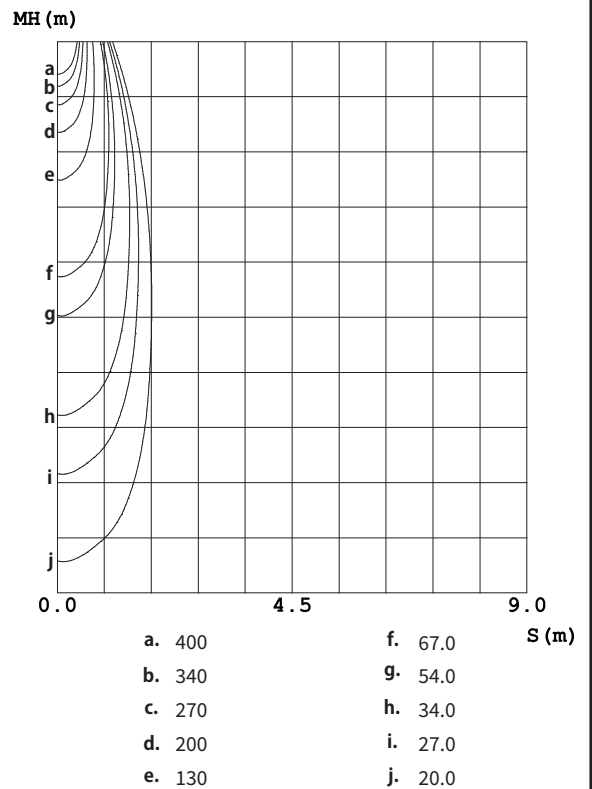

姿図

品番	GSP001DWW-2(24度配光)
光源	LED
定格光束	740lm
1/2 照度角	24.98°
ビーム角	24.7°

器具効率 100%	上方光束 0%	下方光束 100%	保守率 0.7

反射率	天井	80%			70%			50%			30%			10%			0
	壁	50%	30%	10%	50%	30%	10%	50%	30%	10%	50%	30%	10%	50%	30%	10%	0
床	20%	20%			20%			20%			20%			20%			0
室指数	照 明 率																
0.0	0.96	0.96	0.96	0.94	0.94	0.94	0.90	0.90	0.90	0.86	0.86	0.86	0.82	0.82	0.82	0.81	
1.0	0.91	0.90	0.88	0.90	0.88	0.87	0.86	0.85	0.84	0.83	0.83	0.82	0.81	0.80	0.79	0.78	
2.0	0.87	0.85	0.83	0.86	0.84	0.82	0.83	0.81	0.80	0.81	0.80	0.78	0.79	0.78	0.77	0.76	
3.0	0.83	0.80	0.78	0.82	0.80	0.78	0.80	0.78	0.76	0.79	0.77	0.75	0.77	0.75	0.74	0.73	
4.0	0.80	0.77	0.75	0.79	0.76	0.74	0.78	0.75	0.73	0.76	0.74	0.73	0.75	0.73	0.72	0.71	
5.0	0.77	0.74	0.72	0.77	0.73	0.71	0.75	0.73	0.71	0.74	0.72	0.70	0.73	0.71	0.69	0.69	
6.0	0.75	0.71	0.69	0.74	0.71	0.69	0.73	0.70	0.68	0.72	0.70	0.68	0.71	0.69	0.67	0.67	
7.0	0.72	0.69	0.67	0.72	0.69	0.66	0.71	0.68	0.66	0.70	0.68	0.66	0.69	0.67	0.65	0.65	
8.0	0.70	0.67	0.64	0.70	0.66	0.64	0.69	0.66	0.64	0.68	0.66	0.64	0.68	0.65	0.64	0.63	
9.0	0.68	0.65	0.63	0.68	0.65	0.62	0.67	0.64	0.62	0.66	0.64	0.62	0.66	0.64	0.62	0.61	
10.0	0.66	0.63	0.61	0.66	0.63	0.61	0.65	0.62	0.61	0.65	0.62	0.60	0.64	0.62	0.60	0.60	

配光曲線

水平面照度