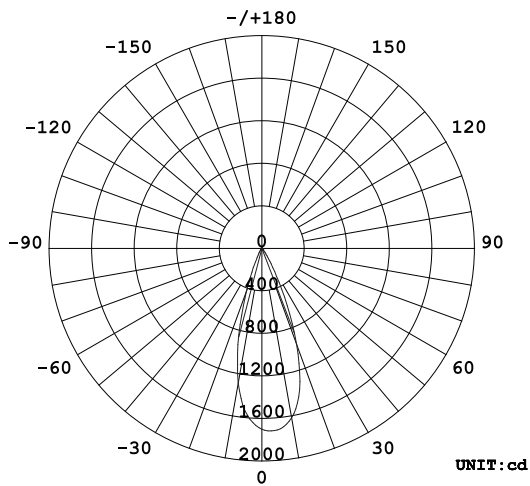

品番	GSP001DWW-2 (36度配光)
光源	LED
定格光束	740lm
1/2 照度角	34.67°
ビーム角	35.5°

器具効率 100%	上方光束 0%	下方光束 100%	保守率 0.7

反射率	天井	80%			70%			50%			30%			10%			0
	壁	50%	30%	10%	50%	30%	10%	50%	30%	10%	50%	30%	10%	50%	30%	10%	0
床	20%			20%			20%			20%			20%			0	
室指数	照 明 率																
0.0	1.19	1.19	1.19	1.16	1.16	1.16	1.11	1.11	1.11	1.06	1.06	1.06	1.02	1.02	1.02	1.00	
1.0	1.12	1.10	1.08	1.10	1.08	1.07	1.06	1.05	1.03	1.02	1.01	1.00	.99	.98	.97	.96	
2.0	1.06	1.03	1.00	1.05	1.02	.99	1.02	.99	.97	.99	.97	.95	.96	.94	.93	.92	
3.0	1.01	.97	.94	.90	.96	.93	.97	.94	.92	.95	.92	.90	.93	.91	.89	.88	
4.0	.96	.92	.89	.95	.91	.88	.93	.90	.87	.91	.89	.86	.90	.87	.85	.84	
5.0	.92	.88	.84	.91	.87	.84	.90	.86	.83	.88	.85	.82	.87	.84	.82	.80	
6.0	.88	.84	.80	.88	.83	.80	.86	.82	.79	.85	.82	.79	.84	.81	.78	.77	
7.0	.85	.80	.77	.84	.80	.77	.83	.79	.76	.82	.78	.76	.81	.78	.75	.74	
8.0	.81	.77	.74	.81	.77	.73	.80	.76	.73	.79	.76	.73	.78	.75	.73	.72	
9.0	.78	.74	.71	.78	.74	.71	.77	.73	.70	.76	.73	.70	.76	.72	.70	.69	
10.0	.76	.71	.68	.75	.71	.68	.75	.71	.68	.74	.70	.68	.73	.70	.68	.67	

配光曲線