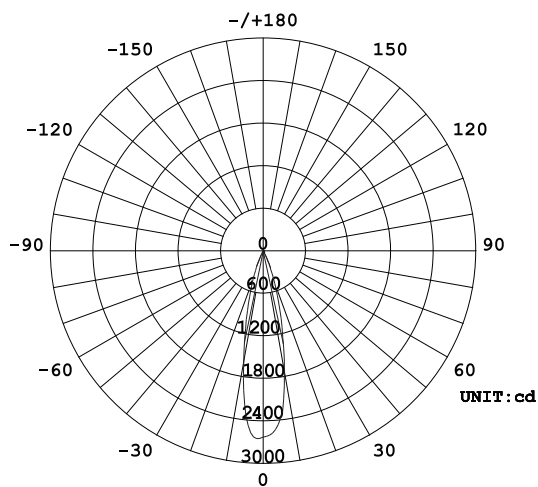

品番	GSP001DWW-2(24度配光)
光源	LED
定格光束	740lm
1/2 照度角	24.98°
ビーム角	24.7°

器具効率 100%	上方光束 0%	下方光束 100%	保守率 0.7

反射率	天井	80%			70%			50%			30%			10%			0
	壁	50%	30%	10%	50%	30%	10%	50%	30%	10%	50%	30%	10%	50%	30%	10%	0
床	20%	20%			20%			20%			20%			20%			0
室指数	照 明 率																
0.0	0.96	0.96	0.96	0.94	0.94	0.94	0.90	0.90	0.90	0.86	0.86	0.86	0.82	0.82	0.82	0.81	
1.0	0.91	0.90	0.88	0.90	0.88	0.87	0.86	0.85	0.84	0.83	0.83	0.82	0.81	0.80	0.79	0.78	
2.0	0.87	0.85	0.83	0.86	0.84	0.82	0.83	0.81	0.80	0.81	0.80	0.78	0.79	0.78	0.77	0.76	
3.0	0.83	0.80	0.78	0.82	0.80	0.78	0.80	0.78	0.76	0.79	0.77	0.75	0.77	0.75	0.74	0.73	
4.0	0.80	0.77	0.75	0.79	0.76	0.74	0.78	0.75	0.73	0.76	0.74	0.73	0.75	0.73	0.72	0.71	
5.0	0.77	0.74	0.72	0.77	0.73	0.71	0.75	0.73	0.71	0.74	0.72	0.70	0.73	0.71	0.69	0.69	
6.0	0.75	0.71	0.69	0.74	0.71	0.69	0.73	0.70	0.68	0.72	0.70	0.68	0.71	0.69	0.67	0.67	
7.0	0.72	0.69	0.67	0.72	0.69	0.66	0.71	0.68	0.66	0.70	0.68	0.66	0.69	0.67	0.65	0.65	
8.0	0.70	0.67	0.64	0.70	0.66	0.64	0.69	0.66	0.64	0.68	0.66	0.64	0.68	0.65	0.64	0.63	
9.0	0.68	0.65	0.63	0.68	0.65	0.62	0.67	0.64	0.62	0.66	0.64	0.62	0.66	0.64	0.62	0.61	
10.0	0.66	0.63	0.61	0.66	0.63	0.61	0.65	0.62	0.61	0.65	0.62	0.60	0.64	0.62	0.60	0.60	

配光曲線