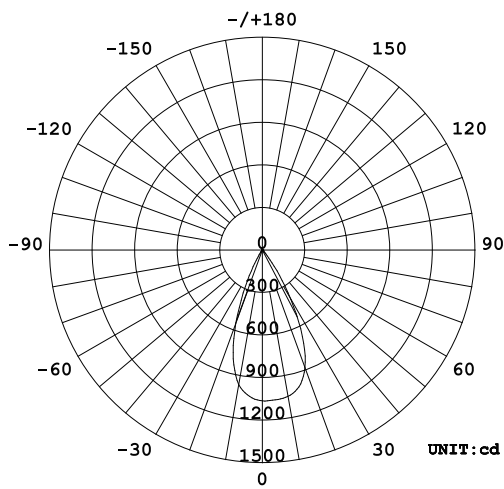

姿図

品番	GSP001DWW-2 (50度配光)
光源	LED
定格光束	740lm
1/2 照度角	47.27°
ビーム角	47.4°

器具効率 100%	上方光束 0%	下方光束 100%	保守率 0.7

反射率	天井	80%			70%			50%			30%			10%			0
	壁	50%	30%	10%	50%	30%	10%	50%	30%	10%	50%	30%	10%	50%	30%	10%	0
	床	20%			20%			20%			20%			20%			0
室指数	照 明 率																
0.0	1.19	1.19	1.19	1.16	1.16	1.16	1.11	1.11	1.11	1.06	1.06	1.06	1.02	1.02	1.02	1.00	
1.0	1.12	1.09	1.07	1.10	1.08	1.06	1.06	1.04	1.02	1.02	1.01	.99	.98	.97	.97	.95	
2.0	1.05	1.01	.98	1.03	1.00	.97	1.00	.98	.95	.97	.95	.93	.95	.93	.91	.90	
3.0	.99	.95	.91	.98	.94	.90	.95	.92	.89	.93	.90	.88	.91	.88	.86	.85	
4.0	.94	.89	.85	.93	.88	.85	.91	.87	.84	.89	.85	.83	.87	.84	.82	.80	
5.0	.89	.84	.80	.88	.83	.80	.86	.82	.79	.85	.81	.78	.83	.80	.78	.76	
6.0	.84	.79	.75	.84	.79	.75	.82	.78	.75	.81	.77	.74	.80	.76	.74	.72	
7.0	.80	.75	.71	.80	.75	.71	.78	.74	.71	.77	.73	.70	.76	.73	.70	.69	
8.0	.76	.71	.68	.76	.71	.67	.75	.70	.67	.74	.70	.67	.73	.69	.67	.65	
9.0	.73	.68	.64	.73	.68	.64	.72	.67	.64	.71	.67	.64	.70	.66	.64	.62	
10.0	.70	.65	.61	.69	.64	.61	.69	.64	.61	.68	.64	.61	.67	.63	.61	.60	

配光曲線