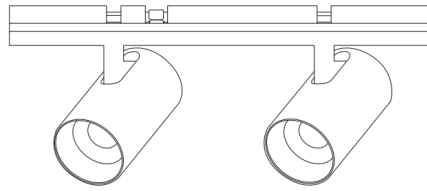

姿図

品番	GSP001DWW-2(24度配光)
光源	LED
定格光束	740lm
1/2 照度角	24.98°
ビーム角	24.7°

器具効率 100%	上方光束 0%	下方光束 100%	保守率 0.7

反射率	天井	80%			70%			50%			30%			10%			0
	壁	50%	30%	10%	50%	30%	10%	50%	30%	10%	50%	30%	10%	50%	30%	10%	0
床	20%	20%			20%			20%			20%			20%			0
室指数	照 明 率																
0.0	0.96	0.96	0.96	0.94	0.94	0.94	0.90	0.90	0.90	0.86	0.86	0.86	0.82	0.82	0.82	0.81	
1.0	0.91	0.90	0.88	0.90	0.88	0.87	0.86	0.85	0.84	0.83	0.83	0.82	0.81	0.80	0.79	0.78	
2.0	0.87	0.85	0.83	0.86	0.84	0.82	0.83	0.81	0.80	0.81	0.80	0.78	0.79	0.78	0.77	0.76	
3.0	0.83	0.80	0.78	0.82	0.80	0.78	0.80	0.78	0.76	0.79	0.77	0.75	0.77	0.75	0.74	0.73	
4.0	0.80	0.77	0.75	0.79	0.76	0.74	0.78	0.75	0.73	0.76	0.74	0.73	0.75	0.73	0.72	0.71	
5.0	0.77	0.74	0.72	0.77	0.73	0.71	0.75	0.73	0.71	0.74	0.72	0.70	0.73	0.71	0.69	0.69	
6.0	0.75	0.71	0.69	0.74	0.71	0.69	0.73	0.70	0.68	0.72	0.70	0.68	0.71	0.69	0.67	0.67	
7.0	0.72	0.69	0.67	0.72	0.69	0.66	0.71	0.68	0.66	0.70	0.68	0.66	0.69	0.67	0.65	0.65	
8.0	0.70	0.67	0.64	0.70	0.66	0.64	0.69	0.66	0.64	0.68	0.66	0.64	0.68	0.65	0.64	0.63	
9.0	0.68	0.65	0.63	0.68	0.65	0.62	0.67	0.64	0.62	0.66	0.64	0.62	0.66	0.64	0.62	0.61	
10.0	0.66	0.63	0.61	0.66	0.63	0.61	0.65	0.62	0.61	0.65	0.62	0.60	0.64	0.62	0.60	0.60	

配光曲線

水平面照度