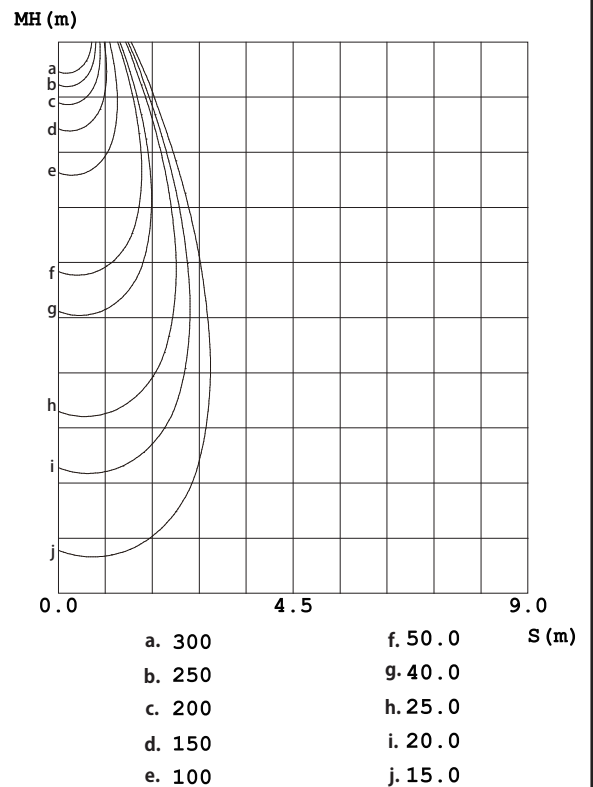

姿図

品番	GSP001DWW-2 (36度配光)
光源	LED
定格光束	740lm
1/2 照度角	34.67°
ビーム角	35.5°

器具効率 100%	上方光束 0%	下方光束 100%	保守率 0.7

反射率	天井	80%			70%			50%			30%			10%			0
	壁	50%	30%	10%	50%	30%	10%	50%	30%	10%	50%	30%	10%	50%	30%	10%	0
床	20%			20%			20%			20%			20%			0	
室指数	照 明 率																
0.0	1.19	1.19	1.19	1.16	1.16	1.16	1.11	1.11	1.11	1.06	1.06	1.06	1.02	1.02	1.02	1.00	
1.0	1.12	1.10	1.08	1.10	1.08	1.07	1.06	1.05	1.03	1.02	1.01	1.00	.99	.98	.97	.96	
2.0	1.06	1.03	1.00	1.05	1.02	.99	1.02	.99	.97	.99	.97	.95	.96	.94	.93	.92	
3.0	1.01	.97	.94	.90	.96	.93	.97	.94	.92	.95	.92	.90	.93	.91	.89	.88	
4.0	.96	.92	.89	.95	.91	.88	.93	.90	.87	.91	.89	.86	.90	.87	.85	.84	
5.0	.92	.88	.84	.91	.87	.84	.90	.86	.83	.88	.85	.82	.87	.84	.82	.80	
6.0	.88	.84	.80	.88	.83	.80	.86	.82	.79	.85	.82	.79	.84	.81	.78	.77	
7.0	.85	.80	.77	.84	.80	.77	.83	.79	.76	.82	.78	.76	.81	.78	.75	.74	
8.0	.81	.77	.74	.81	.77	.73	.80	.76	.73	.79	.76	.73	.78	.75	.73	.72	
9.0	.78	.74	.71	.78	.74	.71	.77	.73	.70	.76	.73	.70	.76	.72	.70	.69	
10.0	.76	.71	.68	.75	.71	.68	.75	.71	.68	.74	.70	.68	.73	.70	.68	.67	

配光曲線

水平面照度