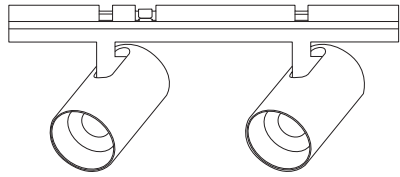

姿図

品番	GSP001DWW-2 (36度配光)
光源	LED
定格光束	740lm
1/2 照度角	34.67°
ビーム角	35.5°

器具効率 100%	上方光束 0%	下方光束 100%	保守率 0.7
-----------	---------	-----------	---------

反射率	天井	80%			70%			50%			30%			10%			0
	壁	50%	30%	10%	50%	30%	10%	50%	30%	10%	50%	30%	10%	50%	30%	10%	0
床	20%			20%			20%			20%			20%			0	
室指数	照 明 率																
0.0	1.19	1.19	1.19	1.16	1.16	1.16	1.11	1.11	1.11	1.06	1.06	1.06	1.02	1.02	1.02	1.00	
1.0	1.12	1.10	1.08	1.10	1.08	1.07	1.06	1.05	1.03	1.02	1.01	1.00	.99	.98	.97	.96	
2.0	1.06	1.03	1.00	1.05	1.02	.99	1.02	.99	.97	.99	.97	.95	.96	.94	.93	.92	
3.0	1.01	.97	.94	.90	.96	.93	.97	.94	.92	.95	.92	.90	.93	.91	.89	.88	
4.0	.96	.92	.89	.95	.91	.88	.93	.90	.87	.91	.89	.86	.90	.87	.85	.84	
5.0	.92	.88	.84	.91	.87	.84	.90	.86	.83	.88	.85	.82	.87	.84	.82	.80	
6.0	.88	.84	.80	.88	.83	.80	.86	.82	.79	.85	.82	.79	.84	.81	.78	.77	
7.0	.85	.80	.77	.84	.80	.77	.83	.79	.76	.82	.78	.76	.81	.78	.75	.74	
8.0	.81	.77	.74	.81	.77	.73	.80	.76	.73	.79	.76	.73	.78	.75	.73	.72	
9.0	.78	.74	.71	.78	.74	.71	.77	.73	.70	.76	.73	.70	.76	.72	.70	.69	
10.0	.76	.71	.68	.75	.71	.68	.75	.71	.68	.74	.70	.68	.73	.70	.68	.67	