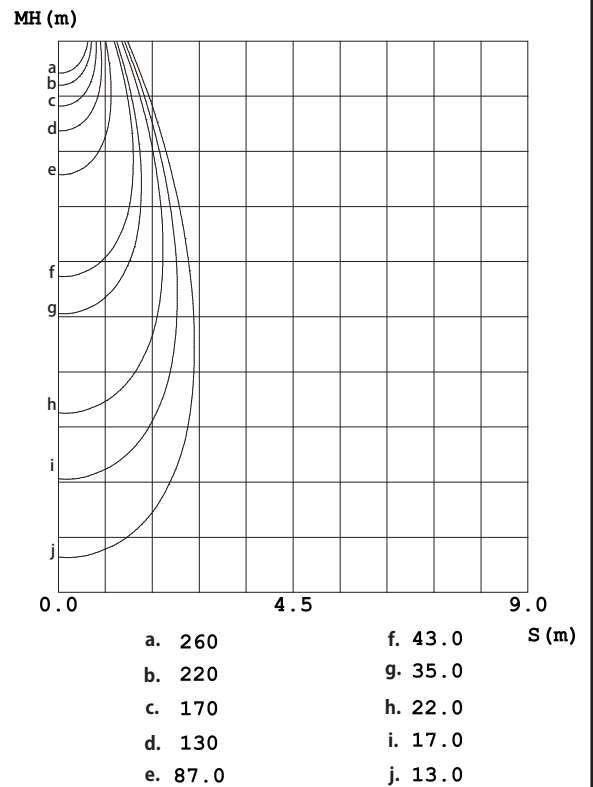

姿図

品番	GSP001DWL-2 (36度配光)
光源	LED
定格光束	720lm
1/2 照度角	35.43°
ビーム角	35.5°

器具効率 100%	上方光束 0%	下方光束 100%	保守率 0.7

反射率	天井	80%			70%			50%			30%			10%			0
	壁	50%	30%	10%	50%	30%	10%	50%	30%	10%	50%	30%	10%	50%	30%	10%	0
床		20%			20%			20%			20%			20%			0
室指数		照 明 率															
0.0		1.19	1.19	1.19	1.16	1.16	1.16	1.11	1.11	1.11	1.06	1.06	1.06	1.02	1.02	1.02	1.00
1.0		1.12	1.10	1.08	1.10	1.08	1.07	1.06	1.05	1.03	1.02	1.01	1.00	.99	.98	.97	.96
2.0		1.06	1.03	1.00	1.05	1.02	.99	1.02	.99	.97	.99	.97	.95	.96	.94	.93	.92
3.0		1.01	.97	.94	.90	.96	.93	.97	.94	.92	.95	.92	.90	.93	.91	.89	.88
4.0		.96	.92	.89	.95	.91	.88	.93	.90	.87	.91	.89	.86	.90	.87	.85	.84
5.0		.92	.88	.84	.91	.87	.84	.90	.86	.83	.88	.85	.82	.87	.84	.82	.80
6.0		.88	.84	.80	.88	.83	.80	.86	.82	.79	.85	.82	.79	.84	.81	.78	.77
7.0		.85	.80	.77	.84	.80	.77	.83	.79	.76	.82	.78	.76	.81	.78	.75	.74
8.0		.81	.77	.74	.81	.77	.73	.80	.76	.73	.79	.76	.73	.78	.75	.73	.72
9.0		.78	.74	.71	.78	.74	.71	.77	.73	.70	.76	.73	.70	.76	.72	.70	.69
10.0		.76	.71	.68	.75	.71	.68	.75	.71	.68	.74	.70	.68	.73	.70	.68	.67

配光曲線

水平面照度