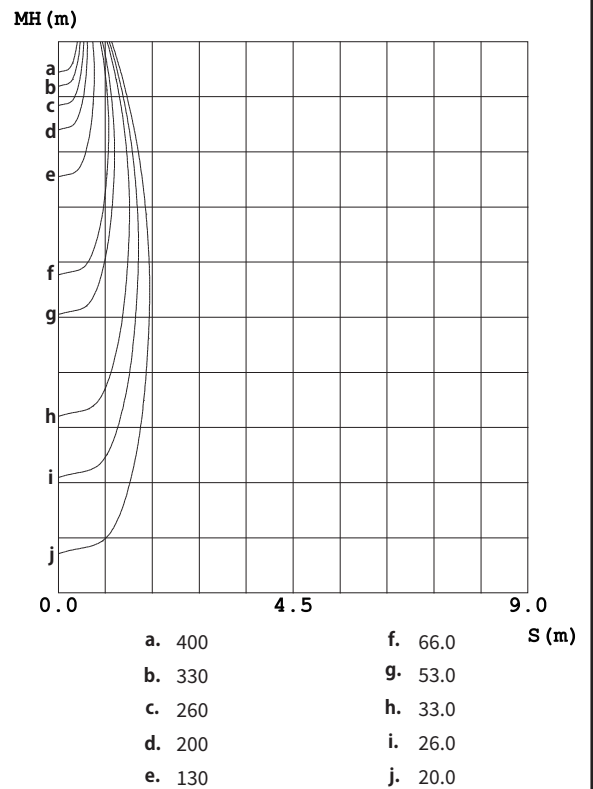

姿図

品番	GSP001DWL-2(24度配光)
光源	LED
定格光束	720lm
1/2 照度角	24.86°
ビーム角	24.7°

器具効率 100%	上方光束 0%	下方光束 100%	保守率 0.7

反射率	天井	80%			70%			50%			30%			10%			0
	壁	50%	30%	10%	50%	30%	10%	50%	30%	10%	50%	30%	10%	50%	30%	10%	0
床		20%			20%			20%			20%			20%			0
室指数		照 明 率															
0.0		0.96	0.96	0.96	0.94	0.94	0.94	0.90	0.90	0.90	0.86	0.86	0.86	0.82	0.82	0.82	0.81
1.0		0.91	0.90	0.88	0.90	0.88	0.87	0.86	0.85	0.84	0.83	0.83	0.82	0.81	0.80	0.79	0.78
2.0		0.87	0.85	0.83	0.86	0.84	0.82	0.83	0.81	0.80	0.81	0.80	0.78	0.79	0.78	0.77	0.76
3.0		0.83	0.80	0.78	0.82	0.80	0.78	0.80	0.78	0.76	0.79	0.77	0.75	0.77	0.75	0.74	0.73
4.0		0.80	0.77	0.75	0.79	0.76	0.74	0.78	0.75	0.73	0.76	0.74	0.73	0.75	0.73	0.72	0.71
5.0		0.77	0.74	0.72	0.77	0.73	0.71	0.75	0.73	0.71	0.74	0.72	0.70	0.73	0.71	0.69	0.69
6.0		0.75	0.71	0.69	0.74	0.71	0.69	0.73	0.70	0.68	0.72	0.70	0.68	0.71	0.69	0.67	0.67
7.0		0.72	0.69	0.67	0.72	0.69	0.66	0.71	0.68	0.66	0.70	0.68	0.66	0.69	0.67	0.65	0.65
8.0		0.70	0.67	0.64	0.70	0.66	0.64	0.69	0.66	0.64	0.68	0.66	0.64	0.68	0.65	0.64	0.63
9.0		0.68	0.65	0.63	0.68	0.65	0.62	0.67	0.64	0.62	0.66	0.64	0.62	0.66	0.64	0.62	0.61
10.0		0.66	0.63	0.61	0.66	0.63	0.61	0.65	0.62	0.61	0.65	0.62	0.60	0.64	0.62	0.60	0.60

配光曲線

水平面照度