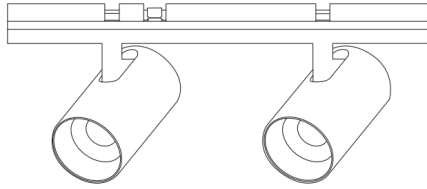

姿図

品番	GSP001DWL-2(24度配光)
光源	LED
定格光束	720lm
1/2 照度角	24.86°
ビーム角	24.7°

器具効率 100%	上方光束 0%	下方光束 100%	保守率 0.7

反射率	天井	80%			70%			50%			30%			10%			0
	壁	50%	30%	10%	50%	30%	10%	50%	30%	10%	50%	30%	10%	50%	30%	10%	0
床		20%			20%			20%			20%			20%			0
室指数		照 明 率															
0.0		0.96	0.96	0.96	0.94	0.94	0.94	0.90	0.90	0.90	0.86	0.86	0.86	0.82	0.82	0.82	0.81
1.0		0.91	0.90	0.88	0.90	0.88	0.87	0.86	0.85	0.84	0.83	0.83	0.82	0.81	0.80	0.79	0.78
2.0		0.87	0.85	0.83	0.86	0.84	0.82	0.83	0.81	0.80	0.81	0.80	0.78	0.79	0.78	0.77	0.76
3.0		0.83	0.80	0.78	0.82	0.80	0.78	0.80	0.78	0.76	0.79	0.77	0.75	0.77	0.75	0.74	0.73
4.0		0.80	0.77	0.75	0.79	0.76	0.74	0.78	0.75	0.73	0.76	0.74	0.73	0.75	0.73	0.72	0.71
5.0		0.77	0.74	0.72	0.77	0.73	0.71	0.75	0.73	0.71	0.74	0.72	0.70	0.73	0.71	0.69	0.69
6.0		0.75	0.71	0.69	0.74	0.71	0.69	0.73	0.70	0.68	0.72	0.70	0.68	0.71	0.69	0.67	0.67
7.0		0.72	0.69	0.67	0.72	0.69	0.66	0.71	0.68	0.66	0.70	0.68	0.66	0.69	0.67	0.65	0.65
8.0		0.70	0.67	0.64	0.70	0.66	0.64	0.69	0.66	0.64	0.68	0.66	0.64	0.68	0.65	0.64	0.63
9.0		0.68	0.65	0.63	0.68	0.65	0.62	0.67	0.64	0.62	0.66	0.64	0.62	0.66	0.64	0.62	0.61
10.0		0.66	0.63	0.61	0.66	0.63	0.61	0.65	0.62	0.61	0.65	0.62	0.60	0.64	0.62	0.60	0.60

配光曲線