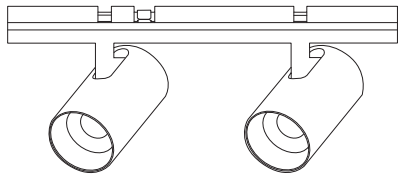

姿図

品番	GSP001DWL-2 (36度配光)
光源	LED
定格光束	720lm
1/2 照度角	35.43°
ビーム角	35.5°

器具効率 100%	上方光束 0%	下方光束 100%	保守率 0.7
-----------	---------	-----------	---------

反射率	天井	80%			70%			50%			30%			10%			0
	壁	50%	30%	10%	50%	30%	10%	50%	30%	10%	50%	30%	10%	50%	30%	10%	0
床		20%			20%			20%			20%			20%			0
室指数		照 明 率															
0.0		1.19	1.19	1.19	1.16	1.16	1.16	1.11	1.11	1.11	1.06	1.06	1.06	1.02	1.02	1.02	1.00
1.0		1.12	1.10	1.08	1.10	1.08	1.07	1.06	1.05	1.03	1.02	1.01	1.00	.99	.98	.97	.96
2.0		1.06	1.03	1.00	1.05	1.02	.99	1.02	.99	.97	.99	.97	.95	.96	.94	.93	.92
3.0		1.01	.97	.94	.90	.96	.93	.97	.94	.92	.95	.92	.90	.93	.91	.89	.88
4.0		.96	.92	.89	.95	.91	.88	.93	.90	.87	.91	.89	.86	.90	.87	.85	.84
5.0		.92	.88	.84	.91	.87	.84	.90	.86	.83	.88	.85	.82	.87	.84	.82	.80
6.0		.88	.84	.80	.88	.83	.80	.86	.82	.79	.85	.82	.79	.84	.81	.78	.77
7.0		.85	.80	.77	.84	.80	.77	.83	.79	.76	.82	.78	.76	.81	.78	.75	.74
8.0		.81	.77	.74	.81	.77	.73	.80	.76	.73	.79	.76	.73	.78	.75	.73	.72
9.0		.78	.74	.71	.78	.74	.71	.77	.73	.70	.76	.73	.70	.76	.72	.70	.69
10.0		.76	.71	.68	.75	.71	.68	.75	.71	.68	.74	.70	.68	.73	.70	.68	.67