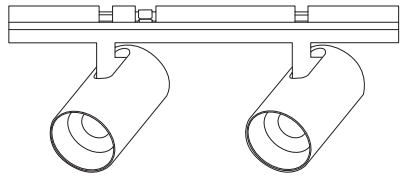

姿図

品番	GSP001DWL-2 (50度配光)
光源	LED
定格光束	720lm
1/2 照度角	47.25°
ビーム角	47.4°

器具効率 100%	上方光束 0%	下方光束 100%	保守率 0.7

反射率	天井	80%			70%			50%			30%			10%			0
	壁	50%	30%	10%	50%	30%	10%	50%	30%	10%	50%	30%	10%	50%	30%	10%	0
床	20%			20%			20%			20%			20%			0	
室指数	照 明 率																
0.0	1.19	1.19	1.19	1.16	1.16	1.16	1.11	1.11	1.11	1.06	1.06	1.06	1.02	1.02	1.02	1.00	
1.0	1.12	1.09	1.07	1.10	1.08	1.06	1.06	1.04	1.02	1.02	1.01	.99	.98	.97	.97	.95	
2.0	1.05	1.01	.98	1.03	1.00	.97	1.00	.98	.95	.97	.95	.93	.95	.93	.91	.90	
3.0	.99	.95	.91	.98	.94	.90	.95	.92	.89	.93	.90	.88	.91	.88	.86	.85	
4.0	.94	.89	.85	.93	.88	.85	.91	.87	.84	.89	.85	.83	.87	.84	.82	.80	
5.0	.89	.84	.80	.88	.83	.80	.86	.82	.79	.85	.81	.78	.83	.80	.78	.76	
6.0	.84	.79	.75	.84	.79	.75	.82	.78	.75	.81	.77	.74	.80	.76	.74	.72	
7.0	.80	.75	.71	.80	.75	.71	.78	.74	.71	.77	.73	.70	.76	.73	.70	.69	
8.0	.76	.71	.68	.76	.71	.67	.75	.70	.67	.74	.70	.67	.73	.69	.67	.65	
9.0	.73	.68	.64	.73	.68	.64	.72	.67	.64	.71	.67	.64	.70	.66	.64	.62	
10.0	.70	.65	.61	.69	.64	.61	.69	.64	.61	.68	.64	.61	.67	.63	.61	.60	

配光曲線