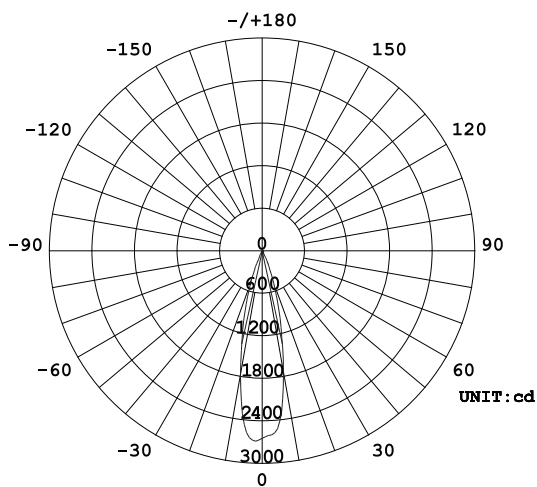

姿図

品番	GSP001DWL-2(24度配光)
光源	LED
定格光束	720lm
1/2 照度角	24.86°
ビーム角	24.7°

器具効率 100%	上方光束 0%	下方光束 100%	保守率 0.7

反射率	天井	80%			70%			50%			30%			10%			0
	壁	50%	30%	10%	50%	30%	10%	50%	30%	10%	50%	30%	10%	50%	30%	10%	0
床		20%			20%			20%			20%			20%			0
室指数		照 明 率															
0.0		0.96	0.96	0.96	0.94	0.94	0.94	0.90	0.90	0.90	0.86	0.86	0.86	0.82	0.82	0.82	0.81
1.0		0.91	0.90	0.88	0.90	0.88	0.87	0.86	0.85	0.84	0.83	0.83	0.82	0.81	0.80	0.79	0.78
2.0		0.87	0.85	0.83	0.86	0.84	0.82	0.83	0.81	0.80	0.81	0.80	0.78	0.79	0.78	0.77	0.76
3.0		0.83	0.80	0.78	0.82	0.80	0.78	0.80	0.78	0.76	0.79	0.77	0.75	0.77	0.75	0.74	0.73
4.0		0.80	0.77	0.75	0.79	0.76	0.74	0.78	0.75	0.73	0.76	0.74	0.73	0.75	0.73	0.72	0.71
5.0		0.77	0.74	0.72	0.77	0.73	0.71	0.75	0.73	0.71	0.74	0.72	0.70	0.73	0.71	0.69	0.69
6.0		0.75	0.71	0.69	0.74	0.71	0.69	0.73	0.70	0.68	0.72	0.70	0.68	0.71	0.69	0.67	0.67
7.0		0.72	0.69	0.67	0.72	0.69	0.66	0.71	0.68	0.66	0.70	0.68	0.66	0.69	0.67	0.65	0.65
8.0		0.70	0.67	0.64	0.70	0.66	0.64	0.69	0.66	0.64	0.68	0.66	0.64	0.68	0.65	0.64	0.63
9.0		0.68	0.65	0.63	0.68	0.65	0.62	0.67	0.64	0.62	0.66	0.64	0.62	0.66	0.64	0.62	0.61
10.0		0.66	0.63	0.61	0.66	0.63	0.61	0.65	0.62	0.61	0.65	0.62	0.60	0.64	0.62	0.60	0.60

配光曲線