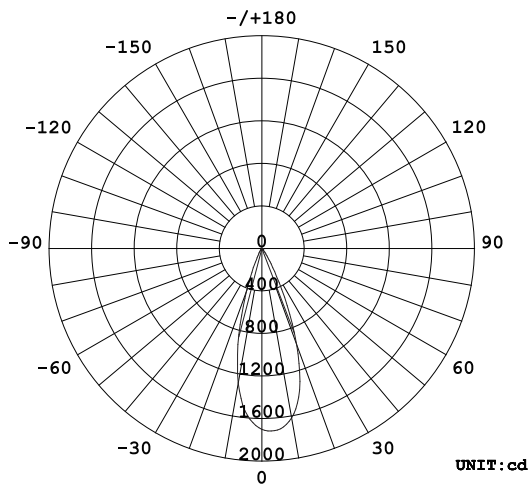

姿図

品番	GSP001DWL-2 (36度配光)
光源	LED
定格光束	720lm
1/2 照度角	35.43°
ビーム角	35.5°

器具効率 100%	上方光束 0%	下方光束 100%	保守率 0.7

反射率	天井	80%			70%			50%			30%			10%			0
	壁	50%	30%	10%	50%	30%	10%	50%	30%	10%	50%	30%	10%	50%	30%	10%	0
床		20%			20%			20%			20%			20%			0
室指数		照 明 率															
0.0		1.19	1.19	1.19	1.16	1.16	1.16	1.11	1.11	1.11	1.06	1.06	1.06	1.02	1.02	1.02	1.00
1.0		1.12	1.10	1.08	1.10	1.08	1.07	1.06	1.05	1.03	1.02	1.01	1.00	.99	.98	.97	.96
2.0		1.06	1.03	1.00	1.05	1.02	.99	1.02	.99	.97	.99	.97	.95	.96	.94	.93	.92
3.0		1.01	.97	.94	.90	.96	.93	.97	.94	.92	.95	.92	.90	.93	.91	.89	.88
4.0		.96	.92	.89	.95	.91	.88	.93	.90	.87	.91	.89	.86	.90	.87	.85	.84
5.0		.92	.88	.84	.91	.87	.84	.90	.86	.83	.88	.85	.82	.87	.84	.82	.80
6.0		.88	.84	.80	.88	.83	.80	.86	.82	.79	.85	.82	.79	.84	.81	.78	.77
7.0		.85	.80	.77	.84	.80	.77	.83	.79	.76	.82	.78	.76	.81	.78	.75	.74
8.0		.81	.77	.74	.81	.77	.73	.80	.76	.73	.79	.76	.73	.78	.75	.73	.72
9.0		.78	.74	.71	.78	.74	.71	.77	.73	.70	.76	.73	.70	.76	.72	.70	.69
10.0		.76	.71	.68	.75	.71	.68	.75	.71	.68	.74	.70	.68	.73	.70	.68	.67

配光曲線