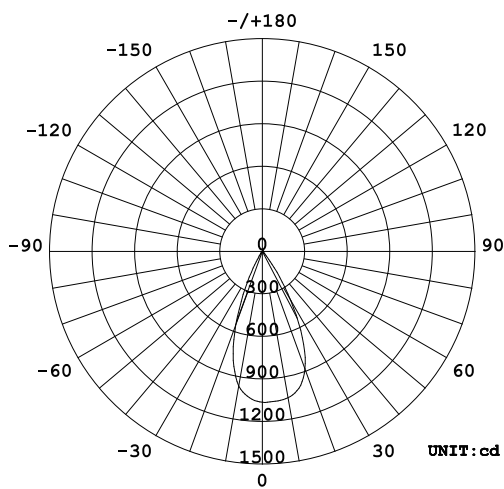

姿図

品番	GSP001DWL-2 (50度配光)
光源	LED
定格光束	720lm
1/2 照度角	47.25°
ビーム角	47.4°

器具効率 100%	上方光束 0%	下方光束 100%	保守率 0.7

反射率	天井	80%			70%			50%			30%			10%			0
	壁	50%	30%	10%	50%	30%	10%	50%	30%	10%	50%	30%	10%	50%	30%	10%	0
床	20%			20%			20%			20%			20%			0	
室指数	照 明 率																
0.0	1.19	1.19	1.19	1.16	1.16	1.16	1.11	1.11	1.11	1.06	1.06	1.06	1.02	1.02	1.02	1.00	
1.0	1.12	1.09	1.07	1.10	1.08	1.06	1.06	1.04	1.02	1.02	1.01	.99	.98	.97	.97	.95	
2.0	1.05	1.01	.98	1.03	1.00	.97	1.00	.98	.95	.97	.95	.93	.95	.93	.91	.90	
3.0	.99	.95	.91	.98	.94	.90	.95	.92	.89	.93	.90	.88	.91	.88	.86	.85	
4.0	.94	.89	.85	.93	.88	.85	.91	.87	.84	.89	.85	.83	.87	.84	.82	.80	
5.0	.89	.84	.80	.88	.83	.80	.86	.82	.79	.85	.81	.78	.83	.80	.78	.76	
6.0	.84	.79	.75	.84	.79	.75	.82	.78	.75	.81	.77	.74	.80	.76	.74	.72	
7.0	.80	.75	.71	.80	.75	.71	.78	.74	.71	.77	.73	.70	.76	.73	.70	.69	
8.0	.76	.71	.68	.76	.71	.67	.75	.70	.67	.74	.70	.67	.73	.69	.67	.65	
9.0	.73	.68	.64	.73	.68	.64	.72	.67	.64	.71	.67	.64	.70	.66	.64	.62	
10.0	.70	.65	.61	.69	.64	.61	.69	.64	.61	.68	.64	.61	.67	.63	.61	.60	

配光曲線