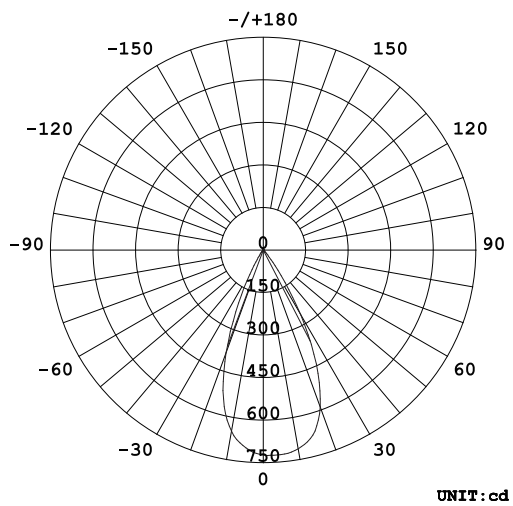

平均照射角 (50%) : 47.5°

水平面照度