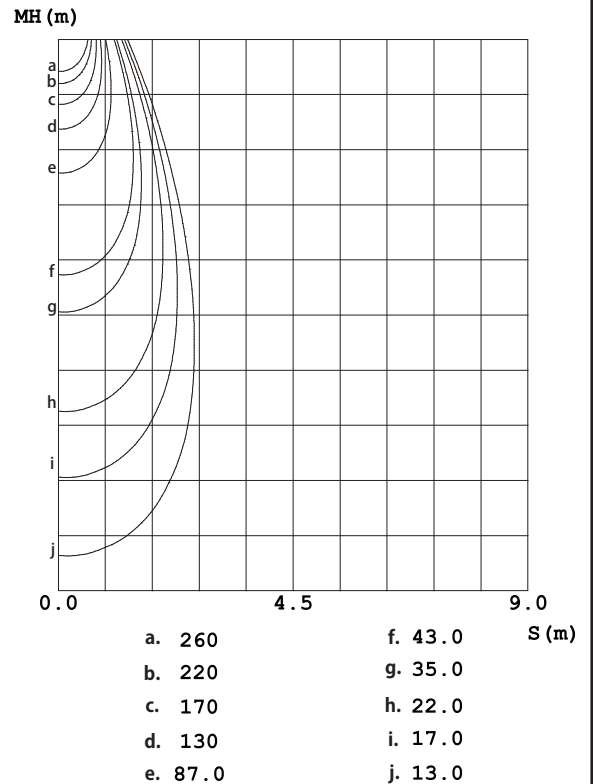

姿図

品番	GSP001DBL-2 (36度配光)
光源	LED
定格光束	720lm
1/2 照度角	35.43°
ビーム角	35.5°

器具効率 100%	上方光束 0%	下方光束 100%	保守率 0.7

反射率	天井	80%			70%			50%			30%			10%			0
	壁	50%	30%	10%	50%	30%	10%	50%	30%	10%	50%	30%	10%	50%	30%	10%	0
	床	20%			20%			20%			20%			20%			0
室指数	照 明 率																
0.0	1.19	1.19	1.19	1.16	1.16	1.16	1.11	1.11	1.11	1.06	1.06	1.06	1.02	1.02	1.02	1.00	
1.0	1.12	1.10	1.08	1.10	1.08	1.07	1.06	1.05	1.03	1.02	1.01	1.00	.99	.98	.97	.96	
2.0	1.06	1.03	1.00	1.05	1.02	.99	1.02	.99	.97	.99	.97	.95	.96	.94	.93	.92	
3.0	1.01	.97	.94	.90	.96	.93	.97	.94	.92	.95	.92	.90	.93	.91	.89	.88	
4.0	.96	.92	.89	.95	.91	.88	.93	.90	.87	.91	.89	.86	.90	.87	.85	.84	
5.0	.92	.88	.84	.91	.87	.84	.90	.86	.83	.88	.85	.82	.87	.84	.82	.80	
6.0	.88	.84	.80	.88	.83	.80	.86	.82	.79	.85	.82	.79	.84	.81	.78	.77	
7.0	.85	.80	.77	.84	.80	.77	.83	.79	.76	.82	.78	.76	.81	.78	.75	.74	
8.0	.81	.77	.74	.81	.77	.73	.80	.76	.73	.79	.76	.73	.78	.75	.73	.72	
9.0	.78	.74	.71	.78	.74	.71	.77	.73	.70	.76	.73	.70	.76	.72	.70	.69	
10.0	.76	.71	.68	.75	.71	.68	.75	.71	.68	.74	.70	.68	.73	.70	.68	.67	

配光曲線

平均照射角 (50%) : 35.5°

水平面照度