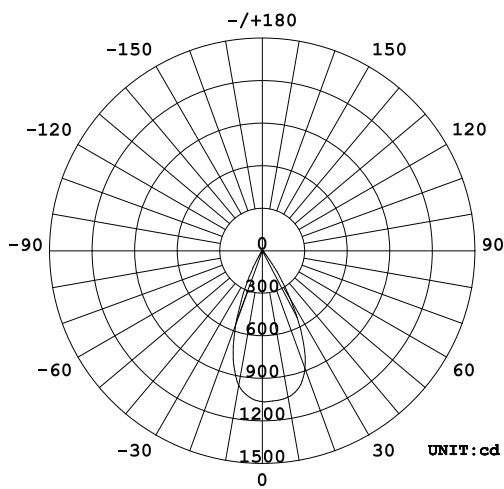

配光曲線

水平面照度

姿図

品番	GSP001DBL-2 (50度配光)
光源	LED
定格光束	720lm
1/2 照度角	47.25°
ビーム角	47.4°

器具効率 100%	上方光束 0%	下方光束 100%	保守率 0.7
-----------	---------	-----------	---------

反射率	天井	80%			70%			50%			30%			10%			0
	壁	50%	30%	10%	50%	30%	10%	50%	30%	10%	50%	30%	10%	50%	30%	10%	0
床	20%			20%			20%			20%			20%			0	
室指数	照 明 率																
0.0	1.19	1.19	1.19	1.16	1.16	1.16	1.11	1.11	1.11	1.06	1.06	1.06	1.02	1.02	1.02	1.00	
1.0	1.12	1.09	1.07	1.10	1.08	1.06	1.06	1.04	1.02	1.02	1.01	.99	.98	.97	.97	.95	
2.0	1.05	1.01	.98	1.03	1.00	.97	1.00	.98	.95	.97	.95	.93	.95	.93	.91	.90	
3.0	.99	.95	.91	.98	.94	.90	.95	.92	.89	.93	.90	.88	.91	.88	.86	.85	
4.0	.94	.89	.85	.93	.88	.85	.91	.87	.84	.89	.85	.83	.87	.84	.82	.80	
5.0	.89	.84	.80	.88	.83	.80	.86	.82	.79	.85	.81	.78	.83	.80	.78	.76	
6.0	.84	.79	.75	.84	.79	.75	.82	.78	.75	.81	.77	.74	.80	.76	.74	.72	
7.0	.80	.75	.71	.80	.75	.71	.78	.74	.71	.77	.73	.70	.76	.73	.70	.69	
8.0	.76	.71	.68	.76	.71	.67	.75	.70	.67	.74	.70	.67	.73	.69	.67	.65	
9.0	.73	.68	.64	.73	.68	.64	.72	.67	.64	.71	.67	.64	.70	.66	.64	.62	
10.0	.70	.65	.61	.69	.64	.61	.69	.64	.61	.68	.64	.61	.67	.63	.61	.60	

配光曲線

水平面照度