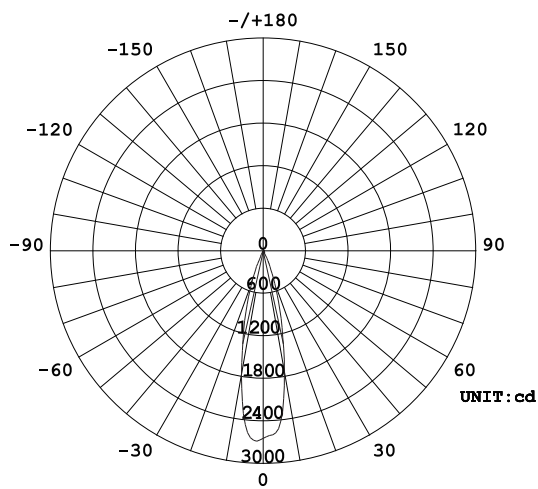

姿図

品番	GSP001DBL-2(24度配光)
光源	LED
定格光束	720lm
1/2 照度角	24.86°
ビーム角	24.7°

器具効率 100%	上方光束 0%	下方光束 100%	保守率 0.7

反射率	天井	80%			70%			50%			30%			10%			0
	壁	50%	30%	10%	50%	30%	10%	50%	30%	10%	50%	30%	10%	50%	30%	10%	0
床		20%			20%			20%			20%			20%			0
室指数		照 明 率															
0.0		0.96	0.96	0.96	0.94	0.94	0.94	0.90	0.90	0.90	0.86	0.86	0.86	0.82	0.82	0.82	0.81
1.0		0.91	0.90	0.88	0.90	0.88	0.87	0.86	0.85	0.84	0.83	0.83	0.82	0.81	0.80	0.79	0.78
2.0		0.87	0.85	0.83	0.86	0.84	0.82	0.83	0.81	0.80	0.81	0.80	0.78	0.79	0.78	0.77	0.76
3.0		0.83	0.80	0.78	0.82	0.80	0.78	0.80	0.78	0.76	0.79	0.77	0.75	0.77	0.75	0.74	0.73
4.0		0.80	0.77	0.75	0.79	0.76	0.74	0.78	0.75	0.73	0.76	0.74	0.73	0.75	0.73	0.72	0.71
5.0		0.77	0.74	0.72	0.77	0.73	0.71	0.75	0.73	0.71	0.74	0.72	0.70	0.73	0.71	0.69	0.69
6.0		0.75	0.71	0.69	0.74	0.71	0.69	0.73	0.70	0.68	0.72	0.70	0.68	0.71	0.69	0.67	0.67
7.0		0.72	0.69	0.67	0.72	0.69	0.66	0.71	0.68	0.66	0.70	0.68	0.66	0.69	0.67	0.65	0.65
8.0		0.70	0.67	0.64	0.70	0.66	0.64	0.69	0.66	0.64	0.68	0.66	0.64	0.68	0.65	0.64	0.63
9.0		0.68	0.65	0.63	0.68	0.65	0.62	0.67	0.64	0.62	0.66	0.64	0.62	0.66	0.64	0.62	0.61
10.0		0.66	0.63	0.61	0.66	0.63	0.61	0.65	0.62	0.61	0.65	0.62	0.60	0.64	0.62	0.60	0.60

配光曲線