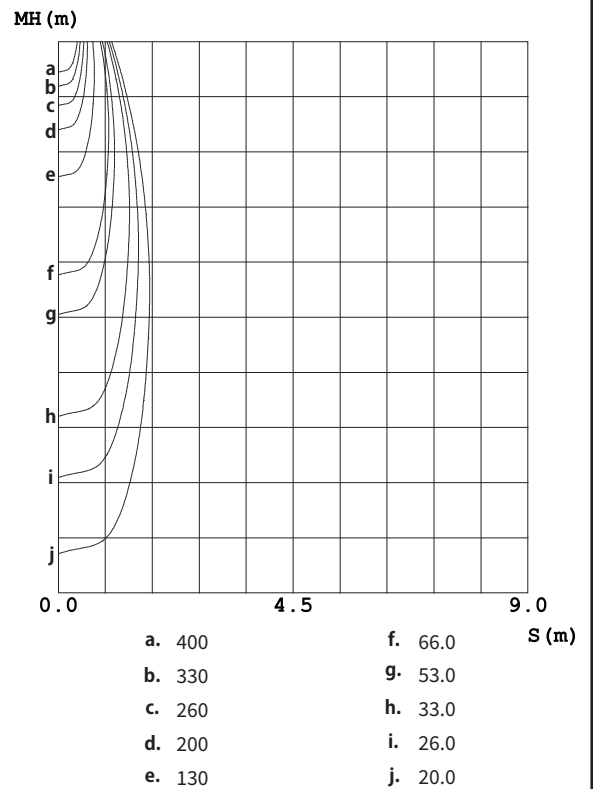

姿図

品番	GSP001DBL-2(24度配光)
光源	LED
定格光束	720lm
1/2 照度角	24.86°
ビーム角	24.7°

器具効率 100%	上方光束 0%	下方光束 100%	保守率 0.7

反射率	天井	80%			70%			50%			30%			10%			0
	壁	50%	30%	10%	50%	30%	10%	50%	30%	10%	50%	30%	10%	50%	30%	10%	0
床		20%			20%			20%			20%			20%			0
室指数		照 明 率															
0.0		0.96	0.96	0.96	0.94	0.94	0.94	0.90	0.90	0.90	0.86	0.86	0.86	0.82	0.82	0.82	0.81
1.0		0.91	0.90	0.88	0.90	0.88	0.87	0.86	0.85	0.84	0.83	0.83	0.82	0.81	0.80	0.79	0.78
2.0		0.87	0.85	0.83	0.86	0.84	0.82	0.83	0.81	0.80	0.81	0.80	0.78	0.79	0.78	0.77	0.76
3.0		0.83	0.80	0.78	0.82	0.80	0.78	0.80	0.78	0.76	0.79	0.77	0.75	0.77	0.75	0.74	0.73
4.0		0.80	0.77	0.75	0.79	0.76	0.74	0.78	0.75	0.73	0.76	0.74	0.73	0.75	0.73	0.72	0.71
5.0		0.77	0.74	0.72	0.77	0.73	0.71	0.75	0.73	0.71	0.74	0.72	0.70	0.73	0.71	0.69	0.69
6.0		0.75	0.71	0.69	0.74	0.71	0.69	0.73	0.70	0.68	0.72	0.70	0.68	0.71	0.69	0.67	0.67
7.0		0.72	0.69	0.67	0.72	0.69	0.66	0.71	0.68	0.66	0.70	0.68	0.66	0.69	0.67	0.65	0.65
8.0		0.70	0.67	0.64	0.70	0.66	0.64	0.69	0.66	0.64	0.68	0.66	0.64	0.68	0.65	0.64	0.63
9.0		0.68	0.65	0.63	0.68	0.65	0.62	0.67	0.64	0.62	0.66	0.64	0.62	0.66	0.64	0.62	0.61
10.0		0.66	0.63	0.61	0.66	0.63	0.61	0.65	0.62	0.61	0.65	0.62	0.60	0.64	0.62	0.60	0.60

配光曲線

水平面照度