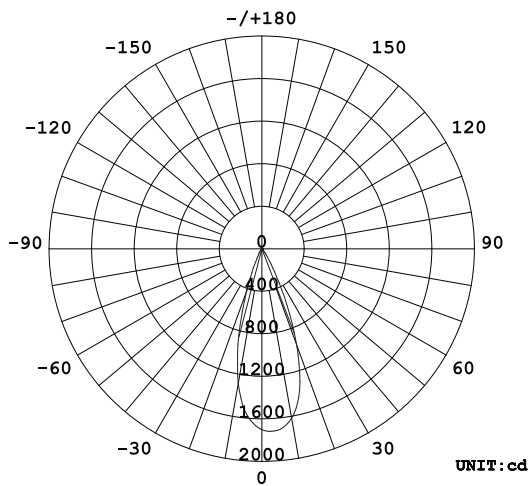

姿図

品番	GSP001DBL-2 (36度配光)
光源	LED
定格光束	720lm
1/2 照度角	35.43°
ビーム角	35.5°

器具効率 100%	上方光束 0%	下方光束 100%	保守率 0.7

反射率	天井	80%			70%			50%			30%			10%			0
	壁	50%	30%	10%	50%	30%	10%	50%	30%	10%	50%	30%	10%	50%	30%	10%	0
	床	20%			20%			20%			20%			20%			0
室指数	照 明 率																
0.0	1.19	1.19	1.19	1.16	1.16	1.16	1.11	1.11	1.11	1.06	1.06	1.06	1.02	1.02	1.02	1.00	
1.0	1.12	1.10	1.08	1.10	1.08	1.07	1.06	1.05	1.03	1.02	1.01	1.00	.99	.98	.97	.96	
2.0	1.06	1.03	1.00	1.05	1.02	.99	1.02	.99	.97	.99	.97	.95	.96	.94	.93	.92	
3.0	1.01	.97	.94	.90	.96	.93	.97	.94	.92	.95	.92	.90	.93	.91	.89	.88	
4.0	.96	.92	.89	.95	.91	.88	.93	.90	.87	.91	.89	.86	.90	.87	.85	.84	
5.0	.92	.88	.84	.91	.87	.84	.90	.86	.83	.88	.85	.82	.87	.84	.82	.80	
6.0	.88	.84	.80	.88	.83	.80	.86	.82	.79	.85	.82	.79	.84	.81	.78	.77	
7.0	.85	.80	.77	.84	.80	.77	.83	.79	.76	.82	.78	.76	.81	.78	.75	.74	
8.0	.81	.77	.74	.81	.77	.73	.80	.76	.73	.79	.76	.73	.78	.75	.73	.72	
9.0	.78	.74	.71	.78	.74	.71	.77	.73	.70	.76	.73	.70	.76	.72	.70	.69	
10.0	.76	.71	.68	.75	.71	.68	.75	.71	.68	.74	.70	.68	.73	.70	.68	.67	

配光曲線

平均照射角 (50%) : 35.5°