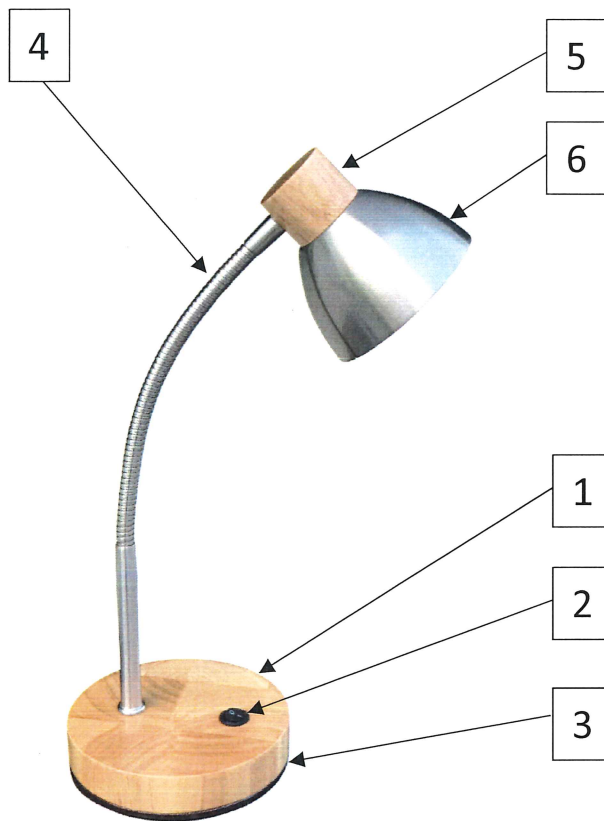

製品仕様書

型番	GS1704CR
----	----------

部番	部品名	材質	数量	摘要
1	ベースカバー	Wood	1	ナチュラルクリヤー塗装
2	スイッチ	ナイロン	1	黒 6A-125V
3	ベースパッキン	スポンジ	1	黒
4	フレキシブルアーム	SPC	1	サテンニッケルメッキ
5	セード受け	Wood	1	ナチュラルクリヤー塗装
6	セード	SPCC	1	サテンニッケルメッキ 内面 白塗装

・ 器具寸法データ	
幅 (mm)	126
奥行き (mm)	126~260
高さ (mm)	386~204
コード長 (mm)	1500
・ 個装箱データ	
長さ (mm)	160
幅 (mm)	160
高さ (mm)	230
総質量 (kg)	1.2

※ベースカバーとセード受けは、天然木ですので木目調・色調は商品により異なります。

電源電圧 (V)	周波数 (Hz)	出力電圧 (V)	入力電流 (A)	消費電力 (W)
100	50/60	-	0.089	5

品名	電気スタンド	特記事項		
取付形態	置き形	<ul style="list-style-type: none"> ・ACアダプター出力は、DC24V 0.23A 黒色 ・放熱グリス塗布 		
接続方法	差込プラグ			
色温度	3000K			
平均演色評価数	Ra80			
光源寿命	45000H	適合ランプ	承認	担当
光束	400lm			
固有エネルギー消費効率	80lm/w	一体形モジュール		
質量	0.9 kg			