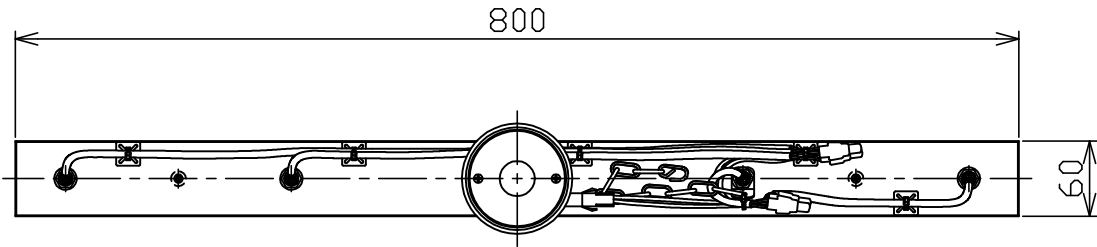

型番 GPN006U-5

部番	部品名	数量	材質	摘要
1	本体	1	SPCC	黒塗装
2	フランジ	1	SPCC	黒塗装
3	フレーム	1	鉄	黒塗装
4	ソケットカバー	5	SPCC	銅メッキ
5	コード	5	H-VCTF	黒

定格電圧 (V)	周波数 (Hz)	消費電力 (W)
100	50/60	17.5

⚠ 安全に関するご注意

- 本器具は、5~35℃の温度範囲で使用するように設計しています。高温で使用すると火災の原因となります。
- 本器具は、屋内専用です。屋外や水気・湿気のある場所及び腐食性ガス等の発生する場所では使用できません。器具落下・感電の原因となります。
- 本器具は、天井面取付専用です。指定以外の取付けを行うと火災・器具落下の原因となります。

品名	LEDペンダント	特記事項		
取付形態	天井面取付専用	適合ランプ LDA4L-G-FCx5		
接続方法	引掛シーリング			
色温度	2700K			
平均演色評価数	Ra80			
光源寿命	20000H			
定格光束	2425lm			
固有エネルギー消費効率	138.5lm/W	承認	担当	皆川(成)
質量	3.10Kg	斎藤		