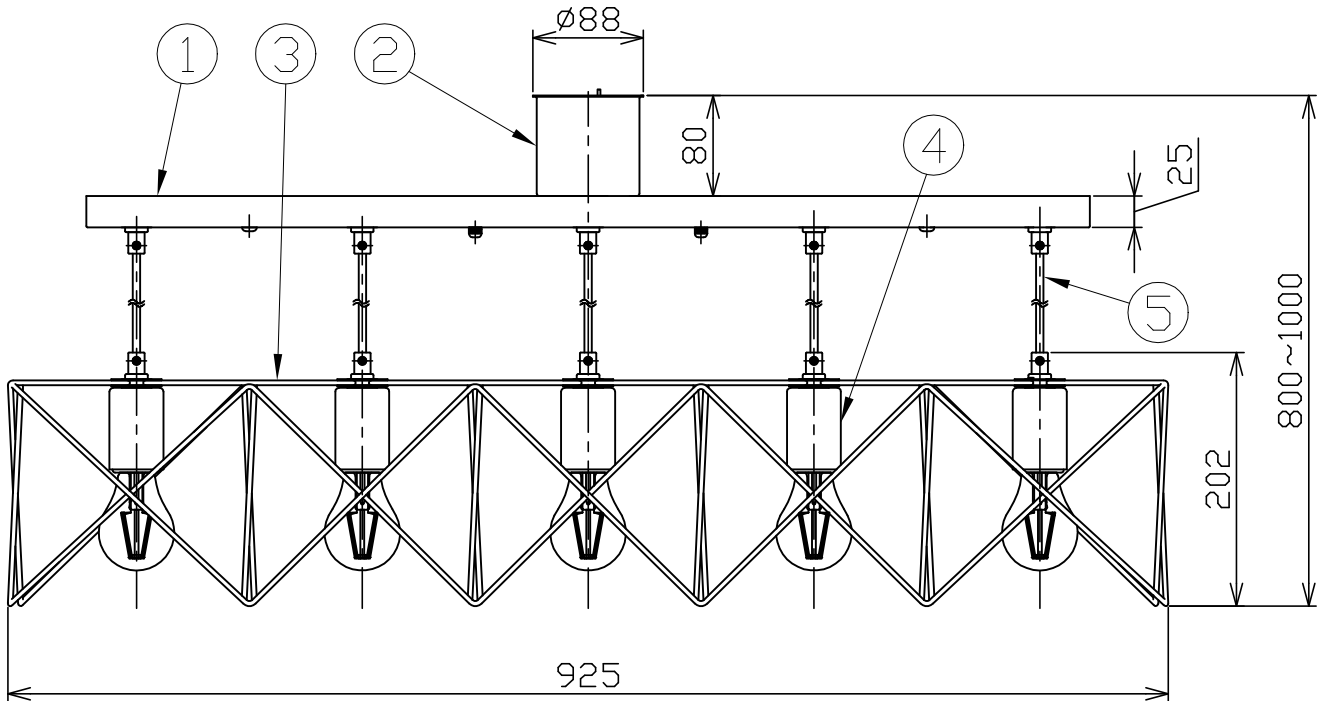

型番 GPN006U-5

部番	部品名	数量	材質	摘要
1	本体	1	SPCC	黒塗装
2	フランジ	1	SPCC	黒塗装
3	フレーム	1	鉄	黒塗装
4	ソケットカバー	5	SPCC	銅メッキ
5	コード	5	H-VCTF	黒

定格電圧 (V)	周波数 (Hz)	消費電力 (W)
100	50/60	17.5

⚠ 安全に関するご注意

- 本器具は、5~35℃の温度範囲で使用するように設計しています。高温で使用すると火災の原因となります。
- 本器具は、屋内専用です。屋外や水気・湿気のある場所及び腐食性ガス等の発生する場所では使用できません。器具落下・感電の原因となります。
- 本器具は、天井面取付専用です。指定以外の取付けを行うと火災・器具落下の原因となります。

品名	LEDペンダント	特記事項		
取付形態	天井面取付専用	適合ランプ LDA4L-G-FCx5		
接続方法	引掛シーリング			
色温度	2700K			
平均演色評価数	Ra80			
光源寿命	20000H			
定格光束	2425lm			
固有エネルギー消費効率	138.5lm/W	承認	担当	皆川(成)
質量	3.10Kg	斎藤		