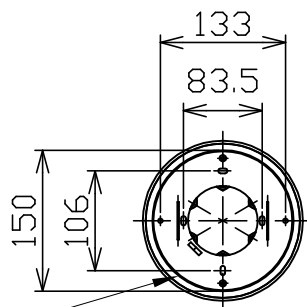

型番	GPN005M-6
----	-----------

部番	部品名	数量	材質	摘要
1	スタット	1	SGCC	脱脂
2	フランジ	1	SPCC	黒塗装
3	化粧ナット	6	樹脂	黒
4	コード	6	H-VCTF	黒
5	セード	6	鉄	黒塗装
6	ソケットカバー	6	SPCC	クロームメッキ

定格電圧 (V)	周波数 (Hz)	消費電力 (W)
100	50/60	21

**⚠ 安全に関するご注意**

- 本器具は、5~35℃の温度範囲で使用するように設計しています。高温で使用すると火災の原因となります。
- 本器具は、屋内専用です。屋外や水気・湿気のある場所及び腐食性ガス等の発生する場所では使用できません。器具落下・感電の原因となります。
- 本器具は、天井面取付専用です。指定以外の取付けを行うと火災・器具落下の原因となります。

品名	LEDペンダント	特記事項 取付用の木ねじ同梱		
取付形態	天井面取付専用			
接続方法	引掛シーリング			
色温度	2700K			
平均演色評価数	Ra80			
光源寿命	20000h			
定格光束	2910lm	適合ランプ	承認	担当
固有エネルギー消費効率	138.5lm/W	LDA4L-G-FCx6	斎藤	皆川(成)
質量	3.0Kg			