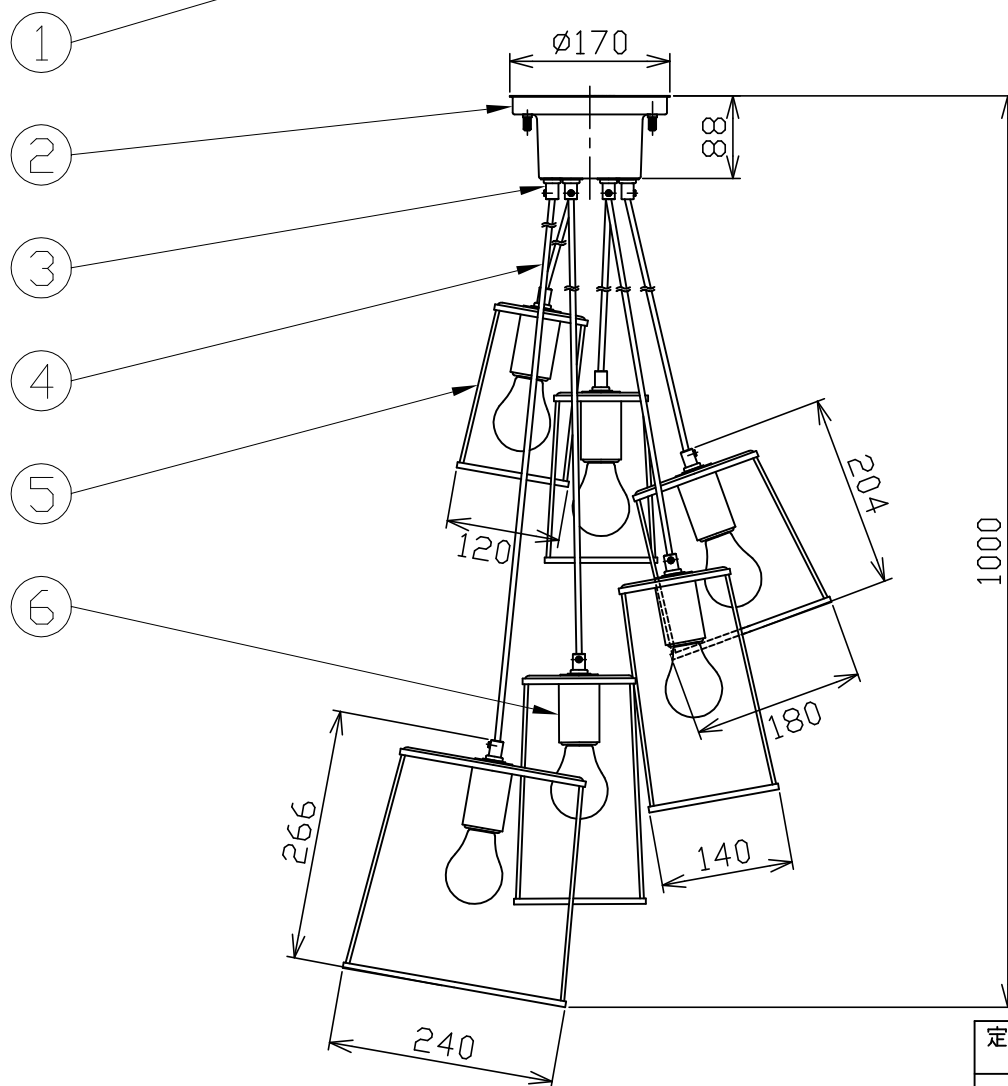

型番	GPN005M-6
----	-----------

部番	部品名	数量	材質	摘要
1	スタット	1	SGCC	脱脂
2	フランジ	1	SPCC	黒塗装
3	化粧ナット	6	樹脂	黒
4	コード	6	H-VCTF	黒
5	セード	6	鉄	黒塗装
6	ソケットカバー	6	SPCC	クロームメッキ

定格電圧 (V)	周波数 (Hz)	消費電力 (W)
100	50/60	21

**⚠ 安全に関するご注意**

- 本器具は、5~35℃の温度範囲で使用するように設計しています。高温で使用すると火災の原因となります。
- 本器具は、屋内専用です。屋外や水気・湿気のある場所及び腐食性ガス等の発生する場所では使用できません。器具落下・感電の原因となります。
- 本器具は、天井面取付専用です。指定以外の取付けを行うと火災・器具落下の原因となります。

品名	LEDペンダント	特記事項 取付用の木ねじ同梱		
取付形態	天井面取付専用			
接続方法	引掛シーリング			
色温度	2700K			
平均演色評価数	Ra80			
光源寿命	20000h			
定格光束	2910lm	適合ランプ	承認	担当
固有エネルギー消費効率	138.5lm/W	LDA4L-G-FCx6	斎藤	皆川(成)
質量	3.0Kg			