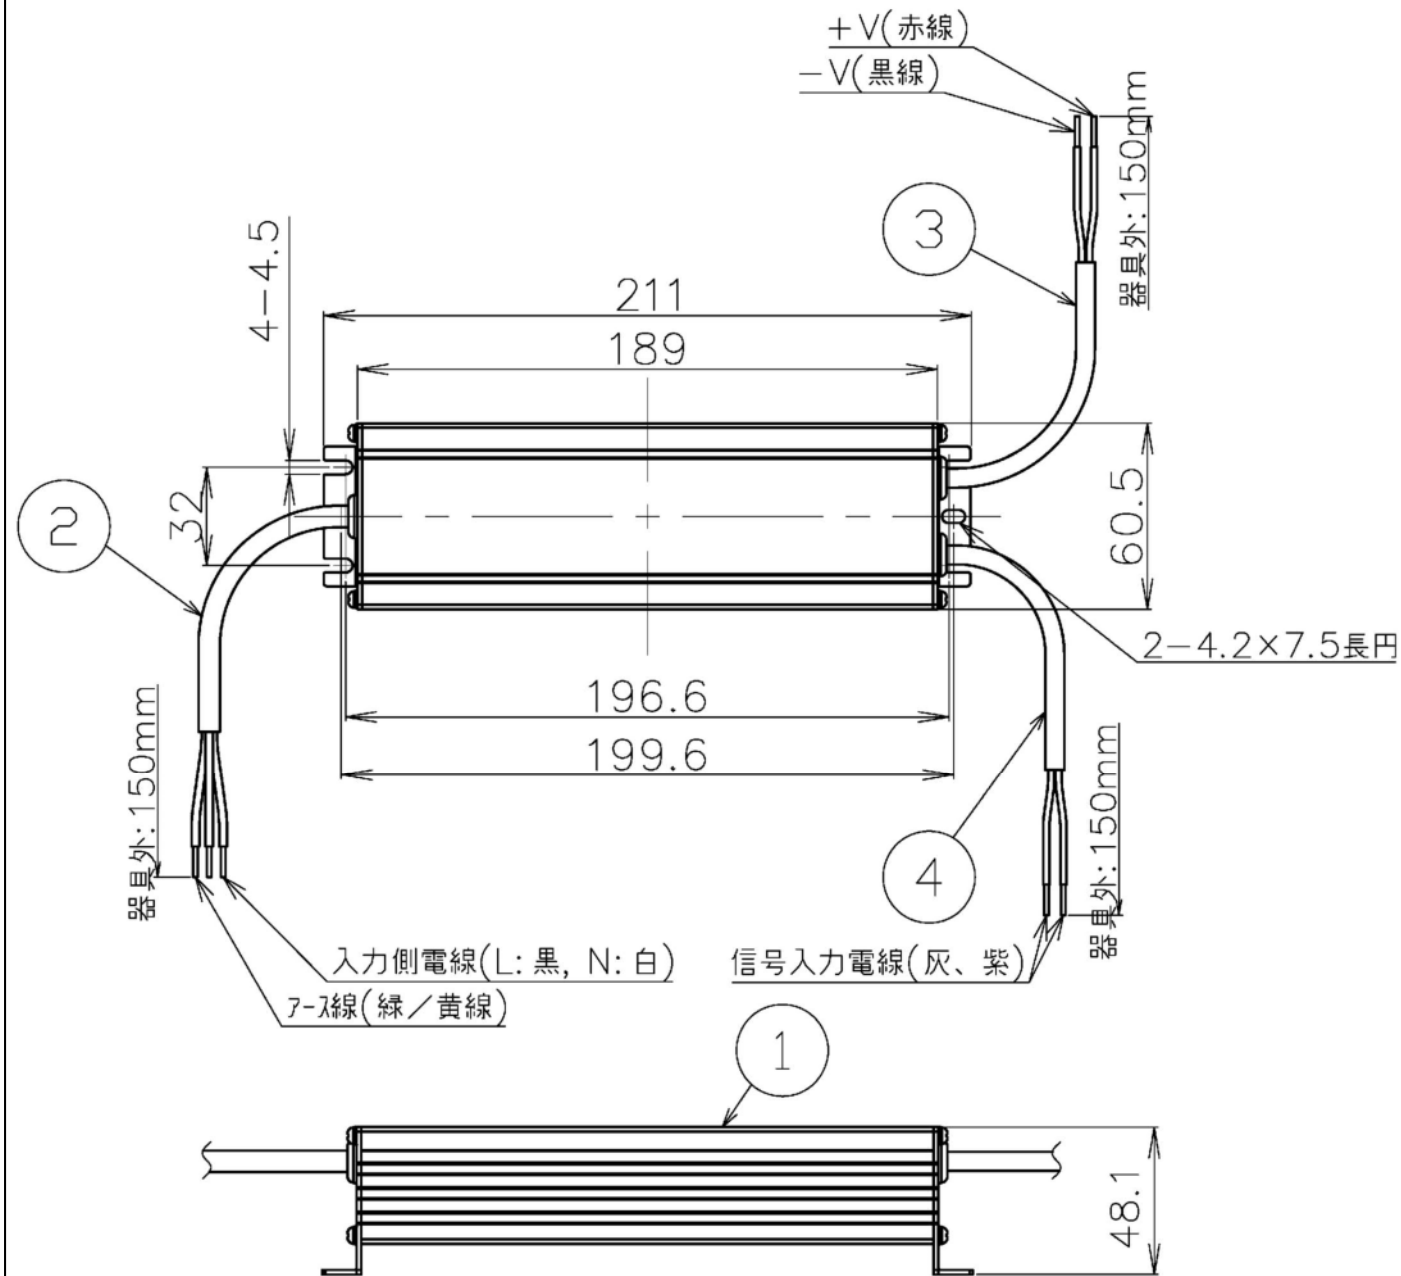

代表型番	GOP048
------	--------

部番	部品名	数量	材質	摘要
1	本体	1	アルミ	アルマイト仕上
2	キャブタイコード	1	耐熱ビニル	黒色3芯
3	キャブタイコード	1	耐熱ビニル	黒色2芯
4	キャブタイコード	1	耐熱ビニル	黒色2芯

姿 図

- 〈取扱時の注意〉
1. 周囲温度は55℃以下、負荷率は80%以下でご使用ください。
 2. この製品はIP67性能を保證するものではありません。
防水処理が施されたボックス内や、軒下など直接雨のかからない場所でご使用ください。
 3. 電源電圧変動範囲は±6%以内でご使用ください。
 4. 電気特性はLEDジェネルによって変化します。
 5. 電源が入った状態で二次側線を脱着しないでください。
 6. コードに張力が加わらないように設置してください。
 7. 適合器具以外の器具と組み合わせて使用しないでください。

品名	定電圧直流電源 90W	特記事項		
取付形態	天井・壁・床	<ul style="list-style-type: none"> ・DC24V90W ・入力電圧：100V~242V ・PWM調光器GOP050との組み合わせで連続調光5~100%が可能 ・保護等級IP67 ・器具取付総電力容量63Wまで 		
接続方法	直結線	適合ランプ	承認	担当
色温度	-	-	松永	市嶋
平均演色評価数	-	-	-	-
光源寿命	-	-	-	-
ランプ光束	-	-	-	-
エネルギー消費効率	-	-	-	-
質量	0.9Kg	-	-	-