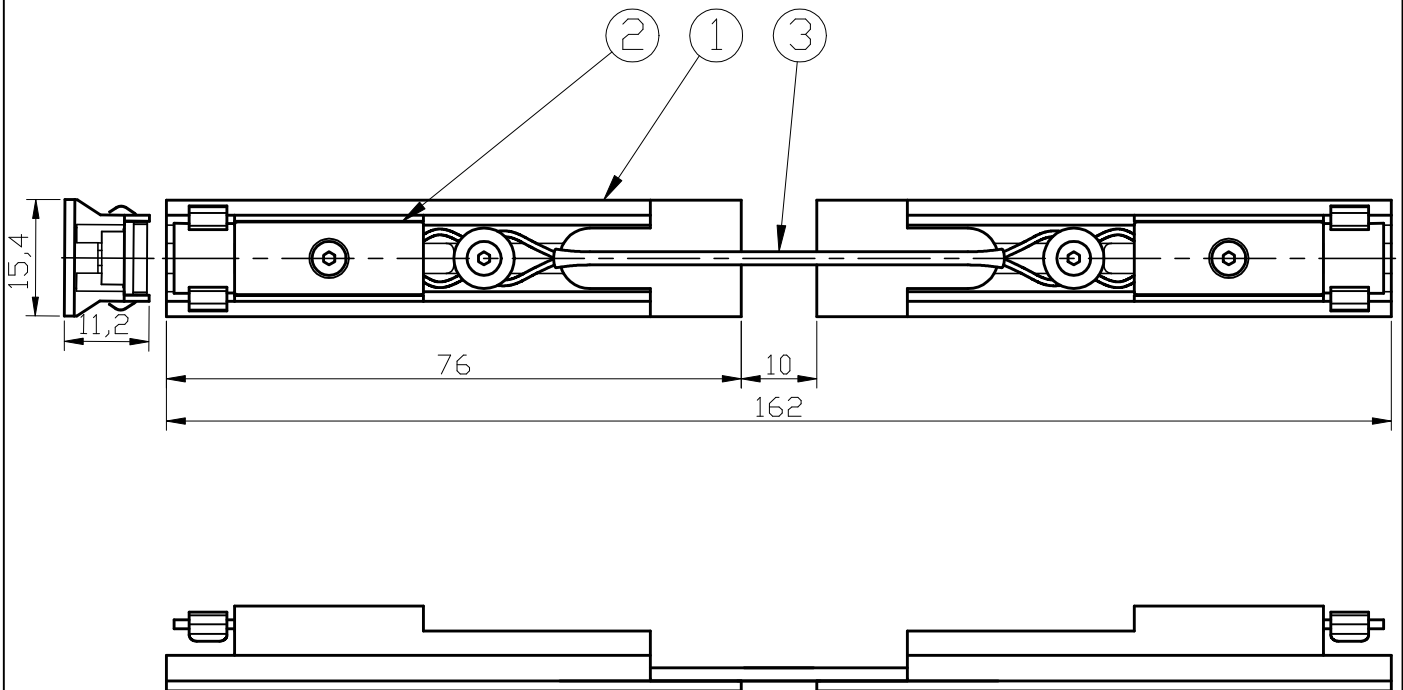

型番	GDP040W
----	---------

部番	部品名	数量	材質	摘要
1	本体	2	アルミ	白色塗装
2	マグネット	2		
3	コード	1		22#

姿図

⚠ 安全に関するご注意
<ul style="list-style-type: none"> <li>本器具はMotoM 24Vダクトレールシリーズ専用です。専用部品と組み合わせ、指定の方法でご使用ください。</li> <li>必ずDC24Vで使用してください。過電圧を加えると火災・感電のおそれがあります。</li> <li>本器具は、5~35℃の温度範囲で使用するように設計しています。高温で使用すると火災の原因となります。</li> <li>人が容易に触れる位置に取り付けしないでください。火傷のおそれがあります。</li> <li>定期的に取り付状態の点検をしてください。</li> </ul>

品名	端子台 (接続部)	特記事項		
取付形態	天井・壁・床	・MotoM 24Vダクトレールシリーズ専用		
接続方法	-			
色温度	-			
平均演色評価数	-			
光源寿命	-			
光束	-	適合ランプ	承認	担当
固有エネルギー消費効率	-	-	松永	市嶋
質量	0.04kg			