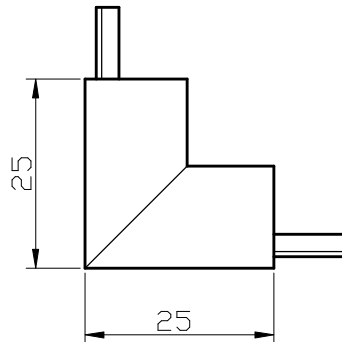

型番	GOP037W
----	---------

部番	部品名	数量	材質	摘要
1	本体	1	アルミ	白色塗装
2	コネクター部	2	アルミ	白色塗装
3	ねじ	4	鉄	

姿図

⚠ 安全に関するご注意
<ul style="list-style-type: none"> • 本器具はMotoM 24Vダクトレールシリーズ専用です。専用部品と組み合わせ、指定の方法でご使用ください。 • 必ずDC24Vで使用してください。過電圧を加えると火災・感電のおそれがあります。 • 本器具は、5~35℃の温度範囲で使用するように設計しています。高温で使用すると火災の原因となります。 • 人が容易に触れる位置に取り付けしないでください。火傷のおそれがあります。 • 定期的に取り付状態の点検をしてください。

品名	L字型ダクト (イナ-コーナー用)	特記事項		
取付形態	天井・壁・床	<ul style="list-style-type: none"> • MotoM 24Vダクトレールシリーズ専用 • 六角レンチ付属 		
接続方法	-			
色温度	-			
平均演色評価数	-			
光源寿命	-			
光束	-	適合ランプ	承認	担当
固有エネルギー消費効率	-	-	松永	市嶋
質量	0.01kg			