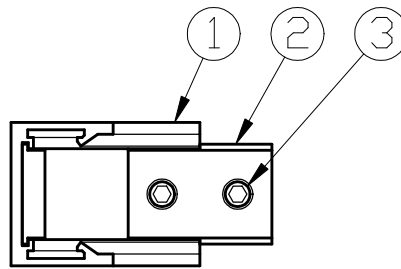

型番	GOP037W
----	---------

部番	部品名	数量	材質	摘要
1	本体	1	アルミ	白色塗装
2	コネクター部	2	アルミ	白色塗装
3	ねじ	4	鉄	

姿図

⚠ 安全に関するご注意
<ul style="list-style-type: none"> • 本器具はMotoM 24Vダクトレールシリーズ専用です。専用部品と組み合わせ、指定の方法でご使用ください。 • 必ずDC24Vで使用してください。過電圧を加えると火災・感電のおそれがあります。 • 本器具は、5~35℃の温度範囲で使用するように設計しています。高温で使用すると火災の原因となります。 • 人が容易に触れる位置に取り付けしないでください。火傷のおそれがあります。 • 定期的に取り付状態の点検をしてください。

品名	L字型ダクト (イナ-コーナー用)	特記事項		
取付形態	天井・壁・床	<ul style="list-style-type: none"> • MotoM 24Vダクトレールシリーズ専用 • 六角レンチ付属 		
接続方法	-			
色温度	-			
平均演色評価数	-			
光源寿命	-			
光束	-	適合ランプ	承認	担当
固有エネルギー消費効率	-	-	松永	市嶋
質量	0.01kg			