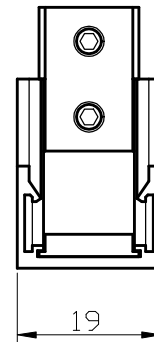

型番	GOP037W
----	---------

部番	部品名	数量	材質	摘要
1	本体	1	アルミ	白色塗装
2	コネクター部	2	アルミ	白色塗装
3	ねじ	4	鉄	

姿図

⚠ 安全に関するご注意
<ul style="list-style-type: none"> • 本器具はMotoM 24Vダクトレールシリーズ専用です。専用部品と組み合わせ、指定の方法でご使用ください。 • 必ずDC24Vで使用してください。過電圧を加えると火災・感電のおそれがあります。 • 本器具は、5~35℃の温度範囲で使用するように設計しています。高温で使用すると火災の原因となります。 • 人が容易に触れる位置に取り付けしないでください。火傷のおそれがあります。 • 定期的に取り付状態の点検をしてください。

品名	L字型ダクト (イナ-コーナー用)	特記事項		
取付形態	天井・壁・床	<ul style="list-style-type: none"> • MotoM 24Vダクトレールシリーズ専用 • 六角レンチ付属 		
接続方法	-			
色温度	-			
平均演色評価数	-			
光源寿命	-			
光束	-	適合ランプ	承認	担当
固有エネルギー消費効率	-	-	松永	市嶋
質量	0.01kg			