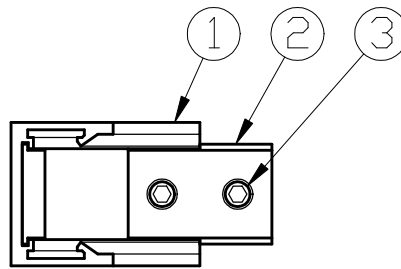

型番	GOP037B
----	---------

部番	部品名	数量	材質	摘要
1	本体	1	アルミ	黒色塗装
2	コネクター部	2	アルミ	黒色塗装
3	ねじ	4	鉄	

姿図

⚠ 安全に関するご注意
<ul style="list-style-type: none"> 本器具はMotoM 24Vダクトレールシリーズ専用です。専用部品と組み合わせ、指定の方法でご使用ください。 必ずDC24Vで使用してください。過電圧を加えると火災・感電のおそれがあります。 本器具は、5~35℃の温度範囲で使用するように設計しています。高温で使用すると火災の原因となります。 人が容易に触れる位置に取り付けしないでください。火傷のおそれがあります。 定期的に取り付状態の点検をしてください。

品名	L字型ダクト (イナ-コーナー用)	特記事項		
取付形態	天井・壁・床	<ul style="list-style-type: none"> MotoM 24Vダクトレールシリーズ専用 六角レンチ付属 		
接続方法	-			
色温度	-			
平均演色評価数	-			
光源寿命	-			
光束	-	適合ランプ	承認	担当
固有エネルギー消費効率	-	-	松永	市嶋
質量	0.01kg			