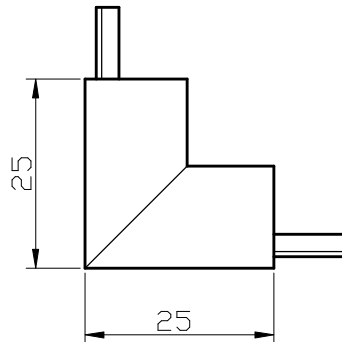

型番	GOP037B
----	---------

部番	部品名	数量	材質	摘要
1	本体	1	アルミ	黒色塗装
2	コネクター部	2	アルミ	黒色塗装
3	ねじ	4	鉄	

姿図

⚠ 安全に関するご注意
<ul style="list-style-type: none"> 本器具はMotoM 24Vダクトレールシリーズ専用です。専用部品と組み合わせ、指定の方法でご使用ください。 必ずDC24Vで使用してください。過電圧を加えると火災・感電のおそれがあります。 本器具は、5~35℃の温度範囲で使用するように設計しています。高温で使用すると火災の原因となります。 人が容易に触れる位置に取り付けしないでください。火傷のおそれがあります。 定期的に取り付状態の点検をしてください。

品名	L字型ダクト (イナ-コーナー用)	特記事項		
取付形態	天井・壁・床	<ul style="list-style-type: none"> MotoM 24Vダクトレールシリーズ専用 六角レンチ付属 		
接続方法	-			
色温度	-			
平均演色評価数	-			
光源寿命	-			
光束	-	適合ランプ	承認	担当
固有エネルギー消費効率	-	-	松永	市嶋
質量	0.01kg			