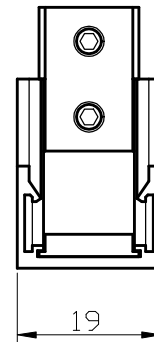

型番	GOP037B
----	---------

部番	部品名	数量	材質	摘要
1	本体	1	アルミ	黒色塗装
2	コネクター部	2	アルミ	黒色塗装
3	ねじ	4	鉄	

姿図

⚠ 安全に関するご注意
<ul style="list-style-type: none"> 本器具はMotoM 24Vダクトレールシリーズ専用です。専用部品と組み合わせ、指定の方法でご使用ください。 必ずDC24Vで使用してください。過電圧を加えると火災・感電のおそれがあります。 本器具は、5~35℃の温度範囲で使用するように設計しています。高温で使用すると火災の原因となります。 人が容易に触れる位置に取り付けしないでください。火傷のおそれがあります。 定期的に取り付状態の点検をしてください。

品名	L字型ダクト (イナ-コーナー用)	特記事項		
取付形態	天井・壁・床	<ul style="list-style-type: none"> MotoM 24Vダクトレールシリーズ専用 六角レンチ付属 		
接続方法	-			
色温度	-			
平均演色評価数	-			
光源寿命	-			
光束	-	適合ランプ	承認	担当
固有エネルギー消費効率	-	-	松永	市嶋
質量	0.01kg			