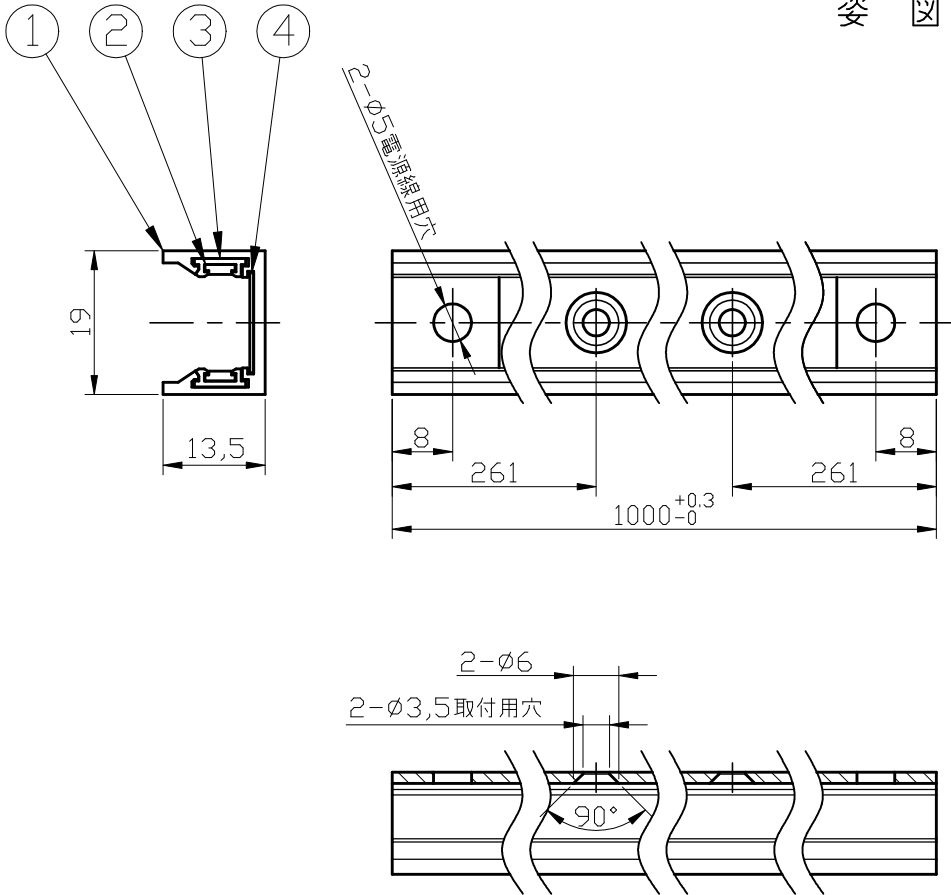

型番	GDP035W-1000
----	--------------

部番	部品名	数量	材質	摘要
1	ダクトレール	1	アルミ	白色塗装
2	充電部	1	銅	
3	絶縁部	1	PVC	白色
4	取付板	1	鉄	塗装

姿図

⚠ 安全に関するご注意	
<ul style="list-style-type: none"> <li>本器具はMotoM 24Vダクトレールシリーズ専用です。専用部品と組み合わせ、指定の方法でご使用ください。</li> <li>必ずDC24Vで使用してください。過電圧を加えると火災・感電のおそれがあります。</li> <li>本器具は、5~35℃の温度範囲で使用するように設計しています。高温で使用すると火災の原因となります。</li> <li>人が容易に触れる位置に取り付けしないでください。火傷のおそれがあります。</li> <li>定期的に取り付け状態の点検をしてください。</li> </ul>	

品名	24Vダクトレール	特記事項		
取付形態	天井・壁・床	<ul style="list-style-type: none"> <li>MotoM 24Vダクトレールシリーズ専用</li> <li>取付板固定シール付属(2個)</li> <li>取付用木ネジL12付属(2本)</li> </ul>		
接続方法	専用端子台による			
色温度	-			
平均演色評価数	-			
光源寿命	-			
光束	-	適合ランプ	承認	担当
固有エネルギー消費効率	-	-	松永	市嶋
質量	0.4kg			