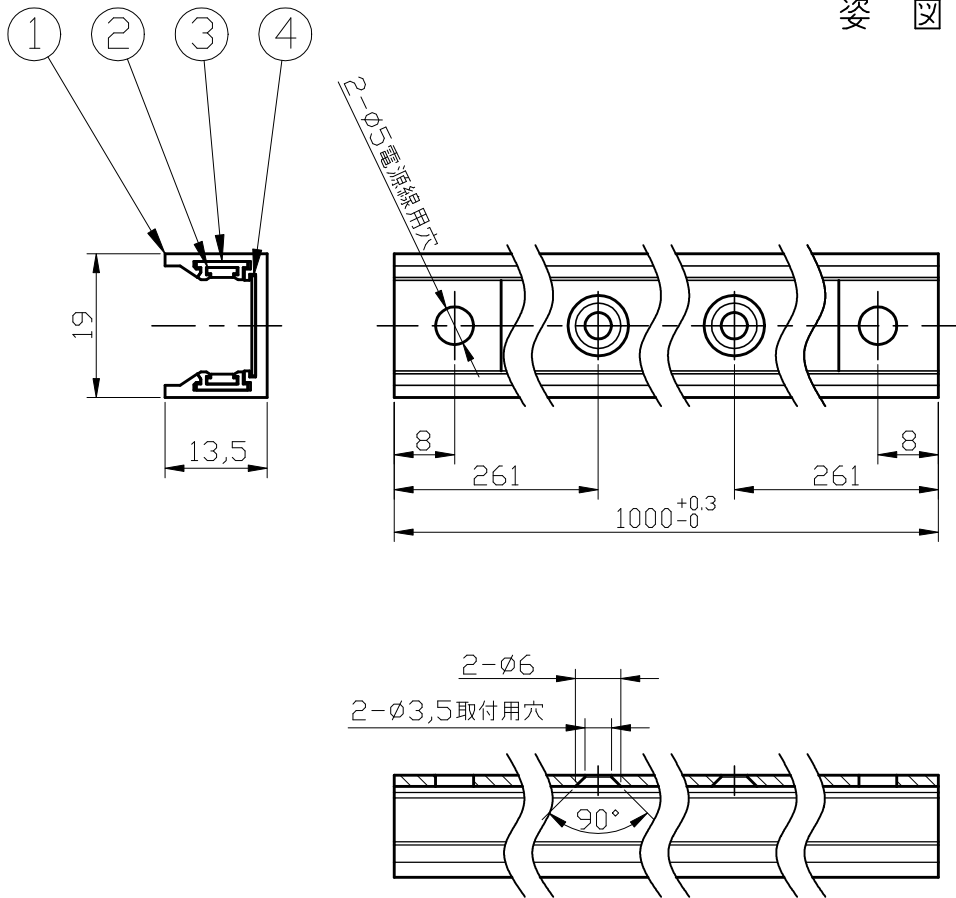

型番	GOP035B-1000
----	--------------

部番	部品名	数量	材質	摘要
1	ダクトレール	1	アルミ	黒色塗装
2	充電部	1	銅	
3	絶縁部	1	PVC	黒色
4	取付板	1	鉄	塗装

姿図

⚠ 安全に関するご注意	
<ul style="list-style-type: none"> 本器具はMotoM 24Vダクトレールシリーズ専用です。専用部品と組み合わせ、指定の方法でご使用ください。 必ずDC24Vで使用してください。過電圧を加えると火災・感電のおそれがあります。 本器具は、5~35℃の温度範囲で使用するように設計しています。高温で使用すると火災の原因となります。 人が容易に触れる位置に取り付けしないでください。火傷のおそれがあります。 定期的に取り付け状態の点検をしてください。 	

品名	24Vダクトレール	特記事項		
取付形態	天井・壁・床	<ul style="list-style-type: none"> MotoM 24Vダクトレールシリーズ専用 取付板固定シール付属(2個) 取付用木ネジL12付属(2本) 		
接続方法	専用端子台による			
色温度	-			
平均演色評価数	-			
光源寿命	-			
光束	-	適合ランプ	承認	担当
固有エネルギー消費効率	-	-	松永	市嶋
質量	0.4kg			