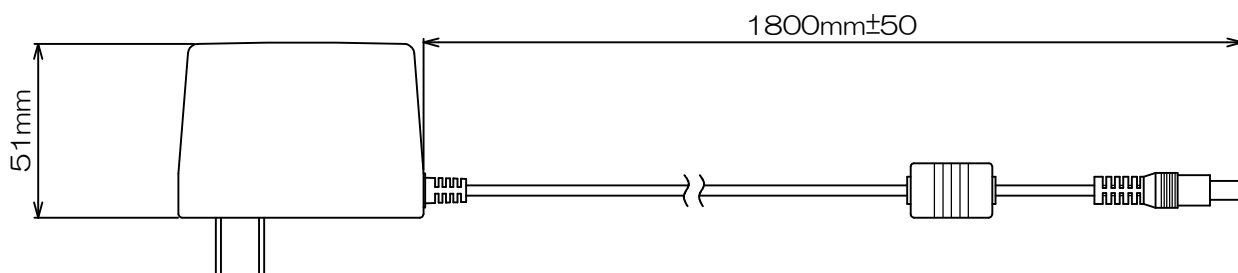

MotoM

型 番

GOP022

品 名	DC12V LED照明用 アダプター	特記事項 ・ DC12V2A ・ 屋内専用		
取付形態	天井・壁・床			
接続方法	コンセント接続			
色 温 度	-			
平均演色評価数	-			
光源寿命	-			
光 束	-	適合ランプ	承 認	担 当
固有エネルギー消費効率	-	-	浅川	市嶋
質 量	0.17kg			