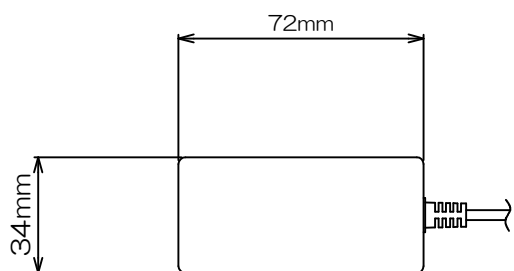

MotoM

型 番

GOP022

品 名	DC12V LED照明用 アダプター	特記事項 ・ DC12V2A ・ 屋内専用		
取付形態	天井・壁・床			
接続方法	コンセント接続			
色 温 度	-			
平均演色評価数	-			
光源寿命	-			
光 束	-	適合ランプ	承 認	担 当
固有エネルギー消費効率	-	-	浅川	市嶋
質 量	0.17kg			