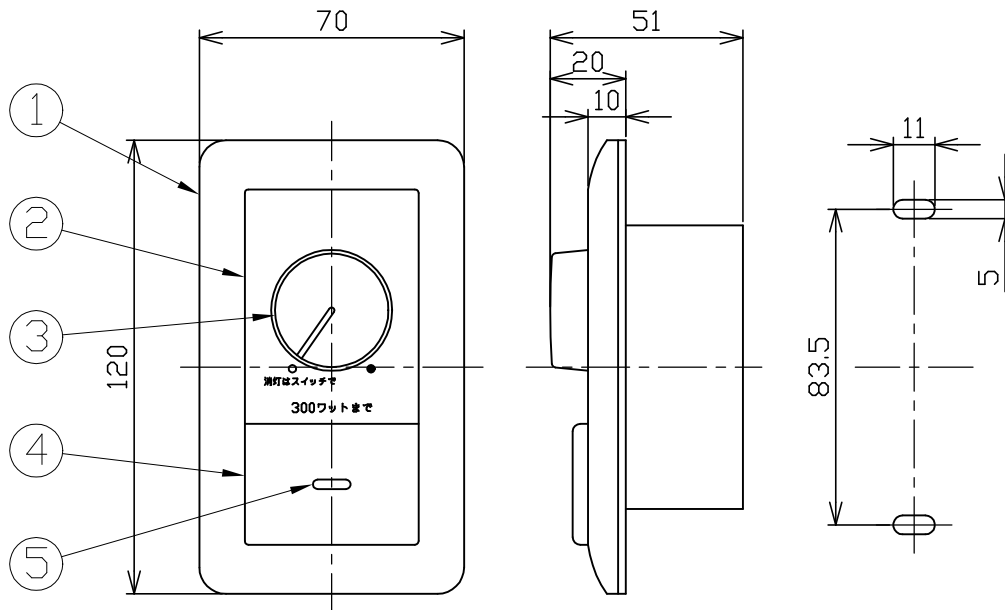

# MotoM

型番	GOP021
----	--------

部番	部品名	数量	材質	摘要
1	化粧プレート	1	ABS	白色
2	操作プレート	1	ABS	白色
3	ボリュームつまみ	1	ABS	白色
4	ON/OFFスイッチ	1	ABS	白色
5	OFF表示灯	1		緑色に点灯

⚠ 安全に関するご注意
<ul style="list-style-type: none"> <li>本器具は、0~35℃の温度範囲で使用するように設計しています。高温で使用すると火災の原因となります。</li> <li>本器具は、屋内専用です。屋外や水気・湿気のある場所及び腐食性ガス等の発生する場所では使用できません。絶縁不良・感電の原因となります。</li> <li>本器具の取り付け、取り外しには資格が必要です。取り付け、取り外しは販売店、工事店に依頼してください。</li> </ul>

品名	調光器	特記事項		
取付形態	壁面	<ul style="list-style-type: none"> <li>指定LED器具・一般白熱灯専用</li> <li>調光方式：位相制御</li> <li>調光範囲：1~100%</li> <li>定格容量：300VA</li> <li>電源電圧：AC100V</li> <li>周波数：50/60Hz共用</li> </ul>		
接続方法	直結線			
色温度	-			
平均演色評価数	-			
光源寿命	-			
光束	-			
固有エネルギー消費効率	-			
質量	0.2Kg			
		適合ランプ	承認	担当
		-	浅川	市嶋