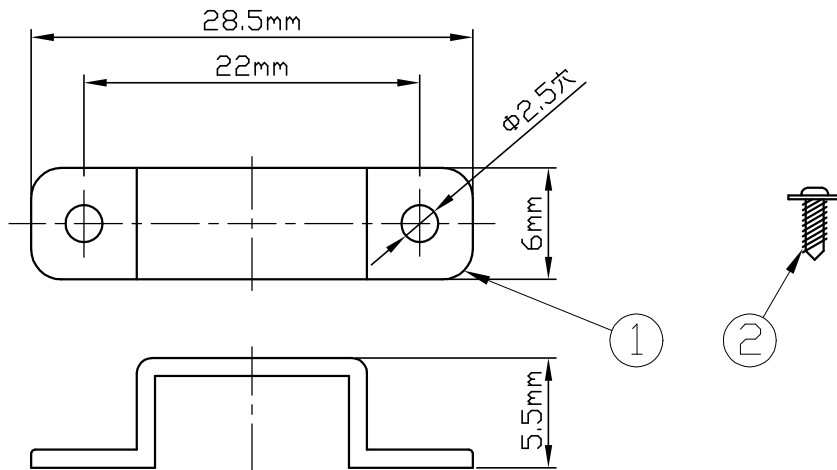

MotoM

型番	GOP015	部番	部品名	数量	材質	摘要
		1	クリップ	5	シリコン	透明
		2	取付ビス	10	シリコン	φ2.38×8

品名	LEDテープライト用 シリコンクリップ	特記事項		
取付形態	天井・壁・床			
接続方法	-			
色温度	-			
平均演色評価数	-			
光源寿命	-			
光束	-	適合ランプ	承認	担当
固有エネルギー消費効率	-	-	浅川	市嶋
質量	-			