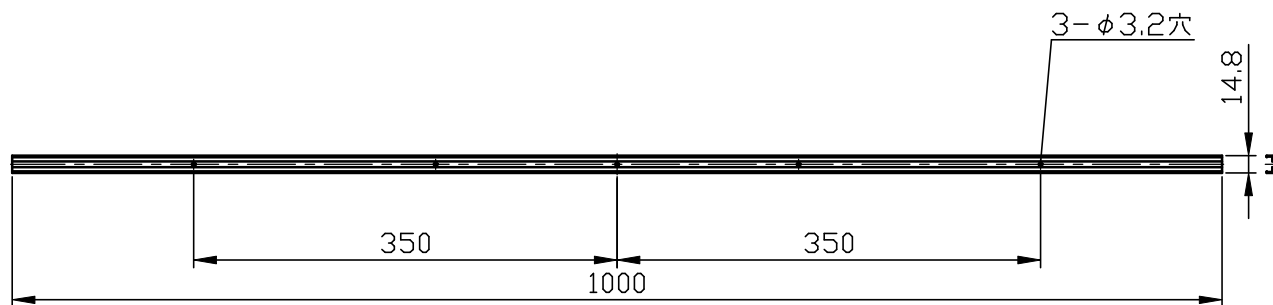

MotoM

型番	GOP014
----	--------

部番	部品名	数量	材質	摘要
1	アルミケース	1	アルミ	

品名	LEDテープライト用 アルミケース	特記事項 ・ステンレス十字平頭ビスL12mm3本付属 ・全長変更対応可		
取付形態	天井・壁・床			
接続方法	-			
色温度	-			
平均演色評価数	-			
光源寿命	-			
光束	-	適合ランプ	承認	担当
固有エネルギー消費効率	-	-	浅川	市嶋
質量	0.065kg			