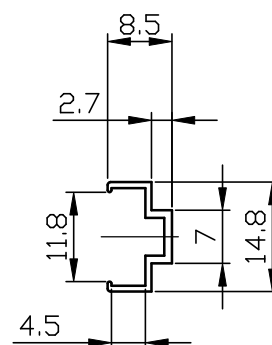

MotoM

型番	GOP014
----	--------

部番	部品名	数量	材質	摘要
1	アルミケース	1	アルミ	

品名	LEDテープライト用 アルミケース	特記事項 ・ステンレス十字平頭ビスL12mm3本付属 ・全長変更対応可		
取付形態	天井・壁・床			
接続方法	-			
色温度	-			
平均演色評価数	-			
光源寿命	-			
光束	-	適合ランプ	承認	担当
固有エネルギー消費効率	-	-	浅川	市嶋
質量	0.065kg			