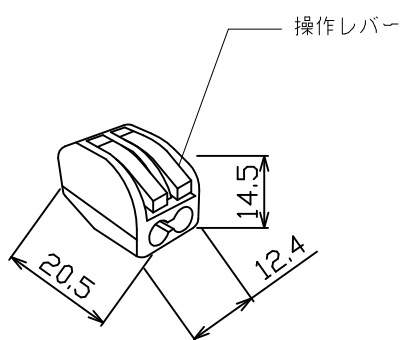

型番

GOP012

品名	オプション コネクター	特記事項		
取付形態	-	<ul style="list-style-type: none"> 20A 300V 適用電線 		
接続方法	-	単線φ0.65~φ2.0mm		
色温度	-	より線0.08~4.0mm ²		
平均演色評価数	-	ストリップ長10mm		
光源寿命	-	2個セット		
光束	-	適合ランプ	承認	担当
固有エネルギー 消費効率	-	-	浅川	市嶋
質量	-			