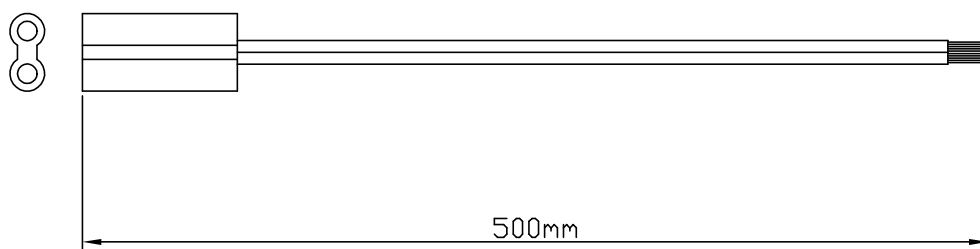

MotoM

型番

GOP011

品名	オプション 送り用コード	特記事項		
取付形態	-	。パーライト以外の製品には 使用出来ません。		
接続方法	-			
色温度	-			
平均演色評価数	-			
光源寿命	-			
光束	-			
固有エネルギー 消費効率	-	-	浅川	市嶋
質量	-			