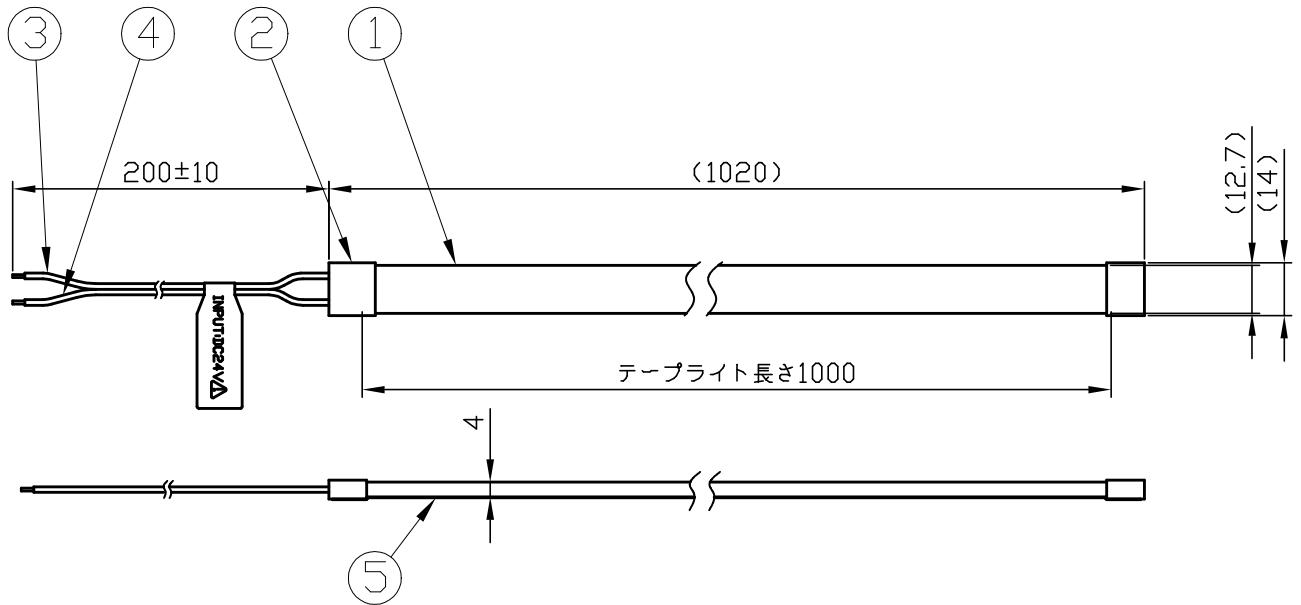

MotoM

型番	GOP009	部番	部品名	数量	材質	摘要
		1	チューブ	1	シリコン	下表による
		2	キャップ	1	シリコン	透明
		3	コード	1		赤(+) 22AWG
		4	コード	1		白(-) 22AWG
		5	両面テープ			

型番	チューブ色	色温度	光束 (lm)	消費電力 (W)
GOP009QL2-***	透明	2700K	1080 lm	14.0W
GOP009QL-***		3000K	1140 lm	
GOP009QW-***		4000K	1200 lm	
GOP009QN-***		5000K	1200 lm	
GOP009QD-***		6500K	1200 lm	
GOP009WL2-***	乳白	2700K	1004 lm	
GOP009WL-***		3000K	1060 lm	
GOP009WW-***		4000K	1116 lm	
GOP009WN-***		5000K	1116 lm	
GOP009WD-***		6500K	1116 lm	

⚠️ 安全に関するご注意

- 本器具は、5~35℃の温度範囲で使用するように設計しています。高温で使用すると火災の原因となります。
- 本器具は、DC24Vで使用してください。過電圧を加えると火災・感電のおそれがあります。
- アルミ板や鉄板などへ取り付けご利用ください。放熱性の悪い面への取付は熱がこもり短寿命の原因となります。

品名	LEDテープライト	特記事項		
取付形態	天井・壁・床	<ul style="list-style-type: none"> • DC24V専用 • 保護等級IP65 • 長さ50mm単位で設定可 (最大5000mmまで) • PWM調光可 		
接続方法	DC24V電源	適合ランプ	承認	担当
色温度	上表による	-	浅川	市嶋
平均演色評価数	Ra90			
光源寿命	40,000H			
光束	上表による			
固有エネルギー消費効率	上表による			
質量	-			