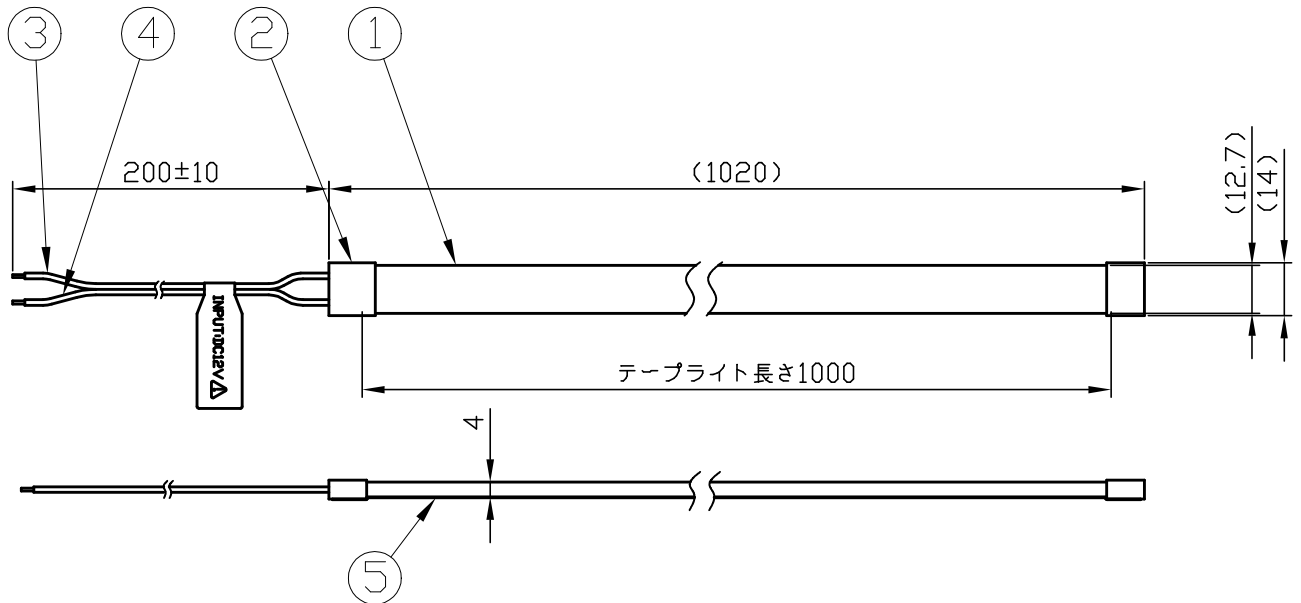

MotoM

型番	GOP008	部番	部品名	数量	材質	摘要
		1	チューブ	1	シリコン	下表による
		2	キャップ	1	シリコン	透明
		3	コード	1		赤(+) 22AWG
		4	コード	1		白(-) 22AWG
		5	両面テープ			

型番	チューブ色	色温度	光束 (lm)	消費電力 (m)
GOP008QL2-***	透明	2700K	1080 lm	14.0W
GOP008QL-***		3000K	1140 lm	
GOP008QW-***		4000K	1200 lm	
GOP008QN-***		5000K	1200 lm	
GOP008QD-***		6500K	1200 lm	
GOP008WL2-***	乳白	2700K	1004 lm	
GOP008WL-***		3000K	1060 lm	
GOP008WW-***		4000K	1116 lm	
GOP008WN-***		5000K	1116 lm	
GOP008WD-***		6500K	1116 lm	

⚠️ 安全に関するご注意

- 本器具は、5~35℃の温度範囲で使用するように設計しています。高温で使用すると火災の原因となります。
- 本器具は、DC12Vで使用してください。過電圧を加えると火災・感電のおそれがあります。
- アルミ板や鉄板などへ取り付けご利用ください。放熱性の悪い面への取付は熱がこもり短寿命の原因となります。

品名	LEDテープライト	特記事項		
取付形態	天井・壁・床	<ul style="list-style-type: none"> • DC12V専用 • 保護等級IP65 • 長さ25mm単位で設定可 (最大1200mmまで) • 調光不可 		
接続方法	アダプター	適合ランプ	承認	担当
色温度	上表による	-	浅川	市嶋
平均演色評価数	Ra90			
光源寿命	40,000H			
光束	上表による			
固有エネルギー消費効率	上表による			
質量	-			