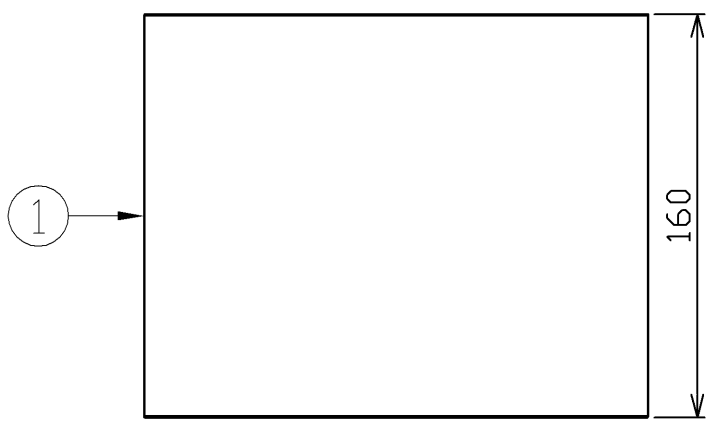

型番	GOP002W	部番	部品名	数量	材質	摘要
		1	セード	1	布	白色

⚠ 安全に関するご注意

- 本器具は、5~35℃の温度範囲で使用するよう設計しています。高温で使用すると火災の原因となります。
- 本器具は、屋内専用です。屋外や水気・湿気のある場所及び腐食性ガス等の発生する場所では使用できません。器具落下・感電の原因となります。
- 本器具は、壁面取付器具専用です。指定以外の取付けを行うと火災・器具落下の原因となります。

品名	布セード	特記事項		
取付形態	-			
接続方法	-			
色温度	-			
平均演色評価数	-			
光源寿命	-			
定格光束	-	適合ランプ	承認	担当
固有エネルギー消費効率	-	-	石井	松井
質量	0.19Kg			