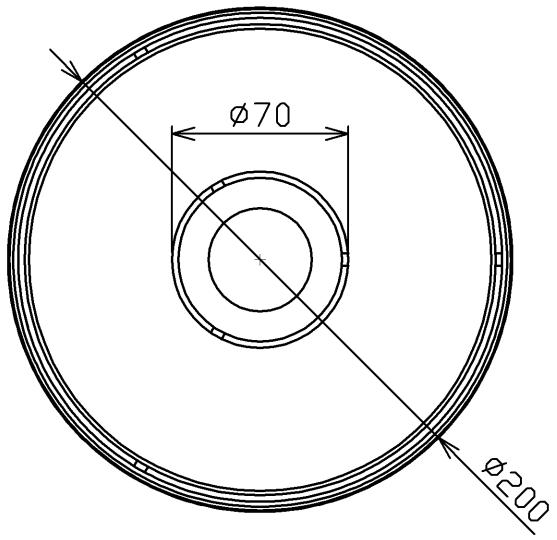

型番	GOP002W	部番	部品名	数量	材質	摘要
		1	セード	1	布	白色

⚠ 安全に関するご注意

- 本器具は、5~35℃の温度範囲で使用するよう設計しています。高温で使用すると火災の原因となります。
- 本器具は、屋内専用です。屋外や水気・湿気のある場所及び腐食性ガス等の発生する場所では使用できません。器具落下・感電の原因となります。
- 本器具は、壁面取付器具専用です。指定以外の取付けを行うと火災・器具落下の原因となります。

品名	布セード	特記事項		
取付形態	-			
接続方法	-			
色温度	-			
平均演色評価数	-			
光源寿命	-			
定格光束	-	適合ランプ	承認	担当
固有エネルギー消費効率	-	-	石井	松井
質量	0.19Kg			