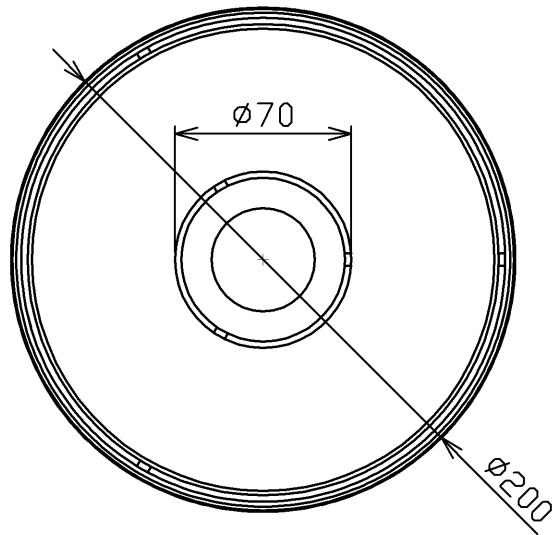

型番	GOP002H	部番	部品名	数量	材質	摘要
		1	セード	1	布	グレー

⚠ 安全に関するご注意
<ul style="list-style-type: none"> <li>• 本器具は、5～35℃の温度範囲で使用するよう設計しています。高温で使用すると火災の原因となります。</li> <li>• 本器具は、屋内専用です。屋外や水気・湿気のある場所及び腐食性ガス等の発生する場所では使用できません。器具落下・感電の原因となります。</li> <li>• 本器具は、壁面取付器具専用です。指定以外の取付けを行うと火災・器具落下の原因となります。</li> </ul>

品名	布セード	特記事項		
取付形態	-			
接続方法	-			
色温度	-			
平均演色評価数	-			
光源寿命	-			
定格光束	-	適合ランプ	承認	担当
固有エネルギー消費効率	-	-	石井	松井
質量	0.19Kg			