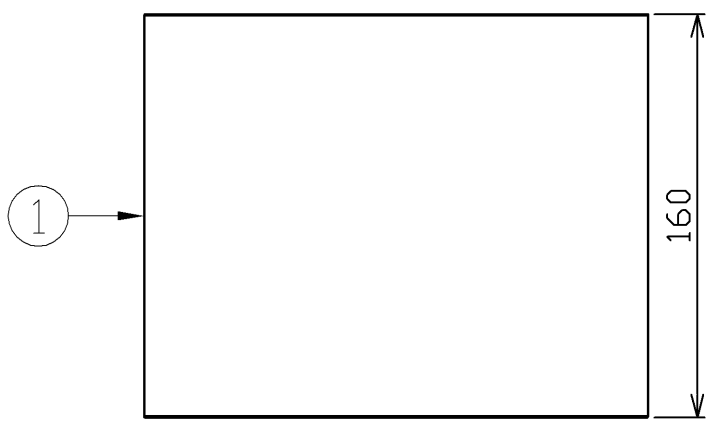

型番	GOP002B	部番	部品名	数量	材質	摘要
		1	セード	1	布	黒色

⚠ 安全に関するご注意

- 本器具は、5～35℃の温度範囲で使用するよう設計しています。高温で使用すると火災の原因となります。
- 本器具は、屋内専用です。屋外や水気・湿気のある場所及び腐食性ガス等の発生する場所では使用できません。器具落下・感電の原因となります。
- 本器具は、壁面取付器具専用です。指定以外の取付けを行うと火災・器具落下の原因となります。

品名	布セード	特記事項		
取付形態	-			
接続方法	-			
色温度	-			
平均演色評価数	-			
光源寿命	-			
定格光束	-	適合ランプ	承認	担当
固有エネルギー消費効率	-	-	石井	松井
質量	0.19Kg			