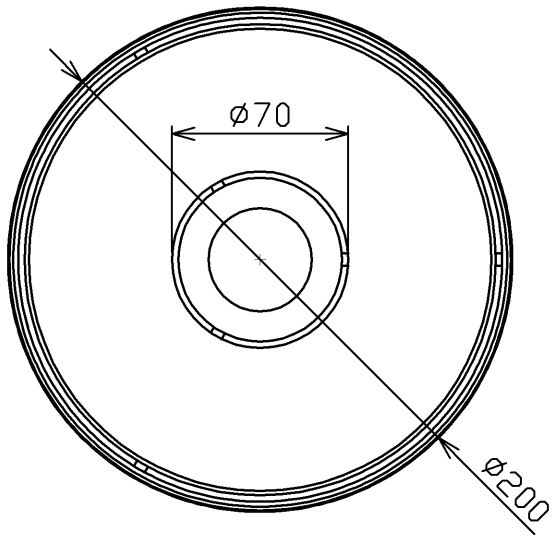

型番	GOP002B	部番	部品名	数量	材質	摘要
		1	セード	1	布	黒色

⚠ 安全に関するご注意

- 本器具は、5～35℃の温度範囲で使用するよう設計しています。高温で使用すると火災の原因となります。
- 本器具は、屋内専用です。屋外や水気・湿気のある場所及び腐食性ガス等の発生する場所では使用できません。器具落下・感電の原因となります。
- 本器具は、壁面取付器具専用です。指定以外の取付けを行うと火災・器具落下の原因となります。

品名	布セード	特記事項		
取付形態	-			
接続方法	-			
色温度	-			
平均演色評価数	-			
光源寿命	-			
定格光束	-	適合ランプ	承認	担当
固有エネルギー消費効率	-	-	石井	松井
質量	0.19Kg			