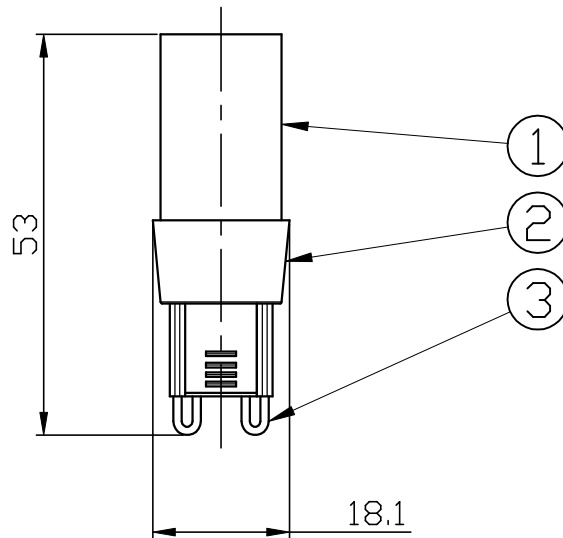

型番	GLMP001L2	部番	部品名	数量	材質	摘要
		1	カバー	1	樹脂	透明
		2	本体	1	陶磁器	白色
		3	口金	1	鋼板	G9

非調光

指定製品以外への使用禁止