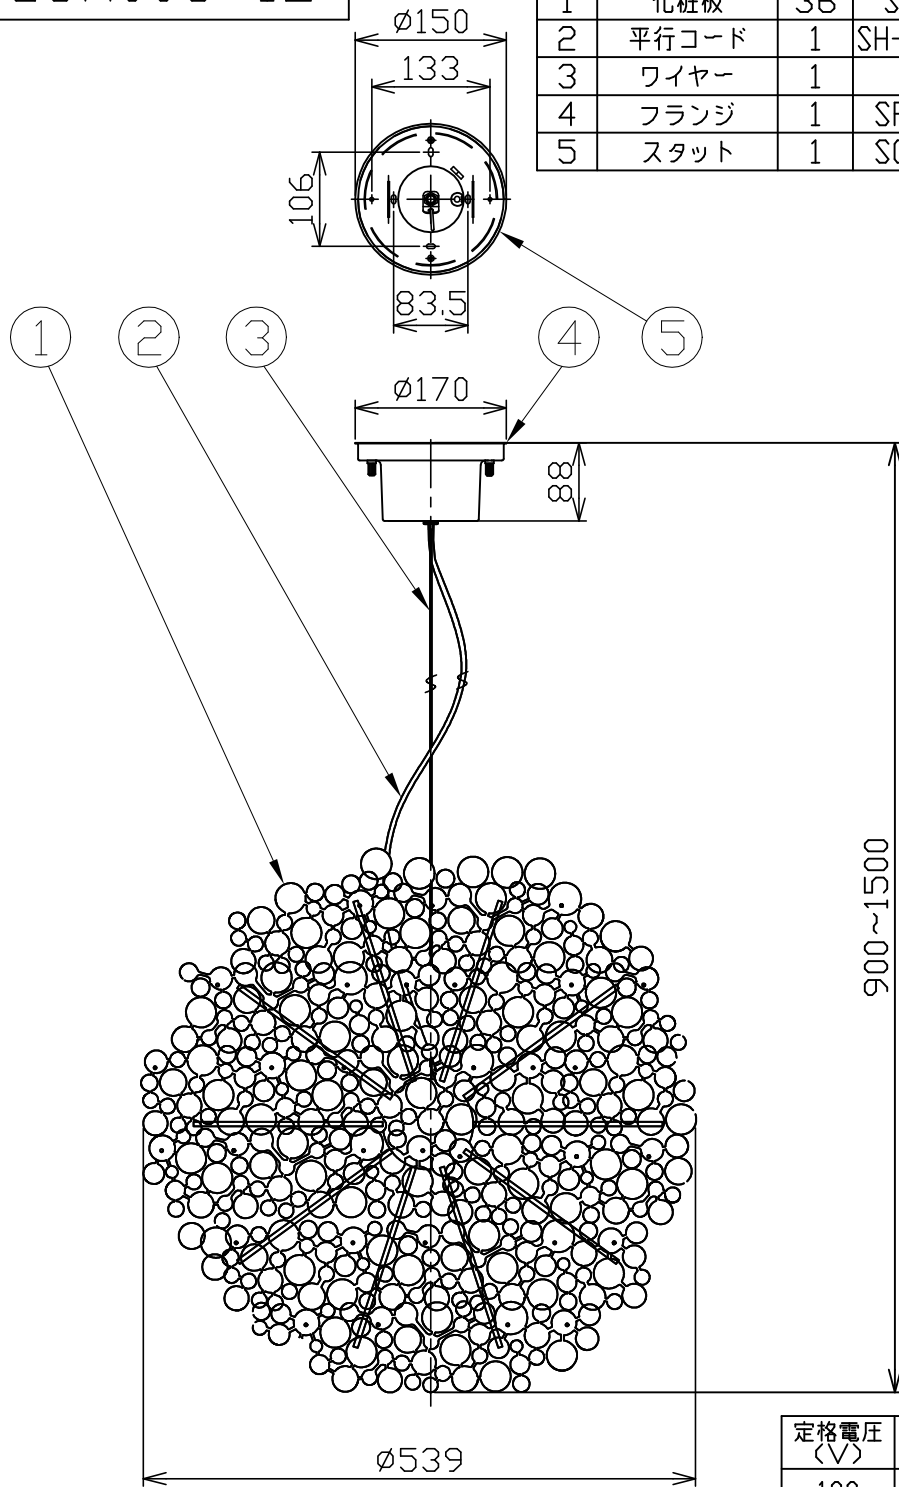

型番	GCH005-12	部番	部品名	数量	材質	摘要
----	-----------	----	-----	----	----	----

1	化粧板	36	SUS	生地
2	平行コード	1	SH-VFF	透明
3	ワイヤー	1	鉄	ニッケルメッキ
4	フランジ	1	SPCC	クロームメッキ
5	スタット	1	SGCC	生地

⚠ 安全に関するご注意

- 本器具は、5~35℃の温度範囲で使用するよう設計しています。高温で使用すると火災の原因となります。
- 本器具は、屋内専用です。屋外や水気・湿気のある場所及び腐食性ガス等の発生する場所では使用できません。器具落下・感電の原因となります。
- 本器具は、天井面取付専用です。指定以外の取付けを行うと火災・器具落下の原因となります。

品名	LEDシャンデリア	特記事項 取付用の木ねじ同梱		
取付形態	天井面取付専用			
接続方法	引掛シーリング			
色温度	2700K			
平均演色評価数	Ra80			
光源寿命	20000H			
定格光束	4560lm	適合ランプ	承認	担当
固有エネルギー消費効率	126.6lm/w	LED G9 2.5W×12	斎藤	皆川(成)
質量	5.5Kg			