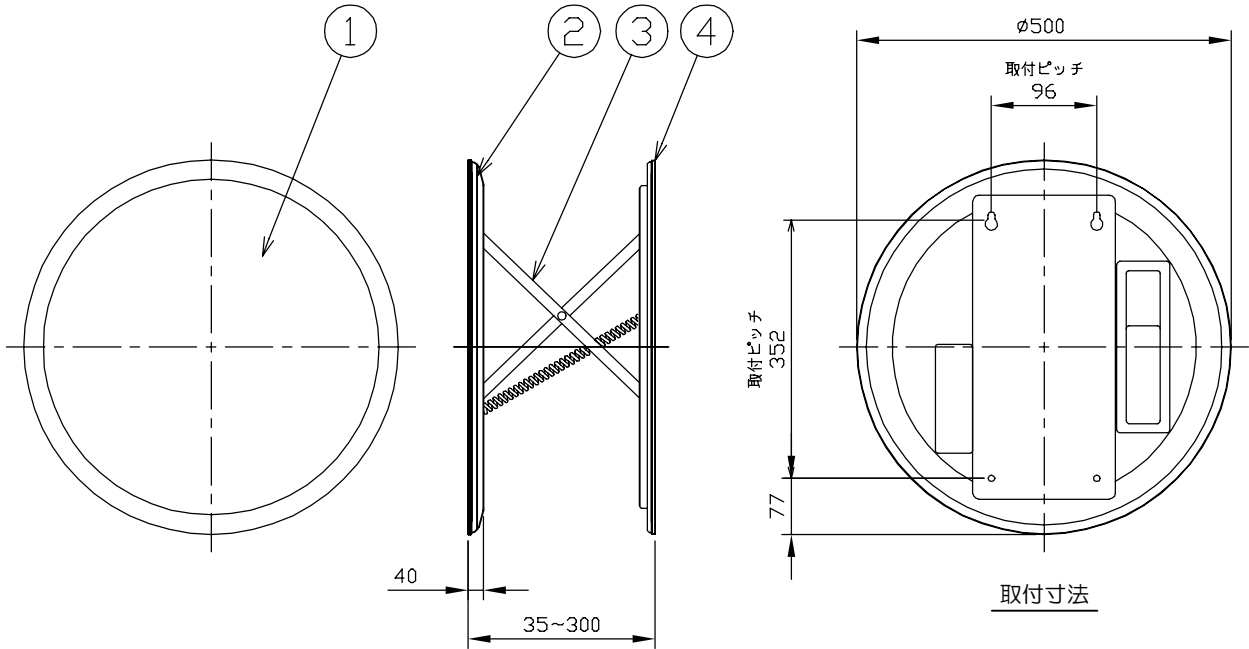

型番	GBK025
非防水器具	

部番	部品名	数量	材質	摘要
1	ミラー	1	ガラス	内面一部サンド消し
2	LED	1		
3	アーム	2	SPC	白色焼付塗装
4	カバー	1	PVC	黒色

定格電圧 (V)	周波数 (Hz)	出力電圧 (V)	入力電流 (A)	消費電力 (W)	色温度
100	50/60	DC12	0.17	10	3000K非調光

品名	LEDミラー灯	特記事項
取付形態	壁取付	<ul style="list-style-type: none"> ・φ3.8×38(+/-)2条ネジ 座付きナベ (三価)×4 同梱 ・取付ゲージ(施工用型紙)同梱 ・L型レンチ×1 同梱 ・曇り止めヒーター無し
接続方法	端子台	
色温度	3000K	
平均演色評価数	Ra80以上	
光源寿命	40,000時間	
ランプ光束	1500lm	
エネルギー消費効率	150lm/W	
質量	4.4Kg	