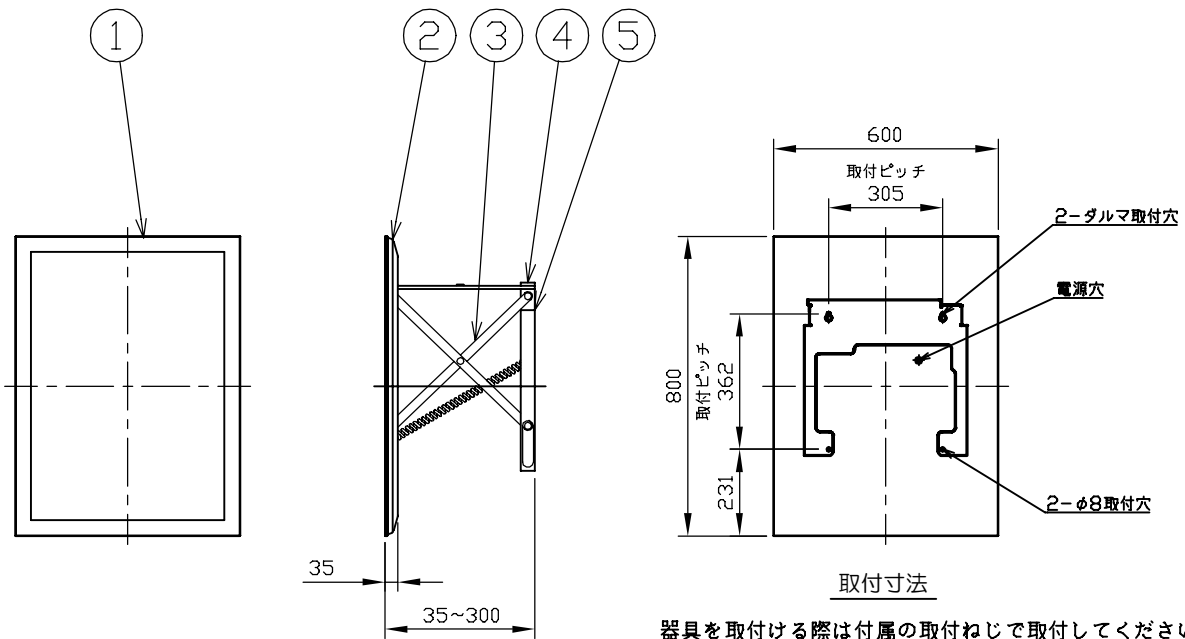

型番	GBK024-V
非防水器具	

部番	部品名	数量	材質	摘要
1	ミラー	1	ガラス	内面一部サンド消し
2	LED	1		
3	アーム	2	SPC	白色焼付塗装
4	カバー	1	PVC	白色
5	サポート	1	SPC	白色焼付塗装

器具を取付ける際は付属の取付ねじで取付してください。

点灯のしかた

- ・ミラーを両手で手前に引き出すと点灯します。
- ・ミラーを元の位置に収納することにより消灯します。

定格電圧 (V)	周波数 (Hz)	出力電圧 (V)	入力電流 (A)	消費電力 (W)	色温度	
100	50/60	DC12	0.25	15	3000K非調光	
品名	LEDミラー灯	特記事項 ・φ3.8×38(+/-)2条ネジ 座付きナベ (三価)×4 同梱 ・取付ゲージ(施工用型紙)同梱 ・ナット回しボックス×1 同梱 ・曇り止めヒーター無し				
取付形態	壁取付					
接続方法	端子台					
色温度	3000K					
平均演色評価数	Ra80以上					
光源寿命	40,000時間					
ランプ光束	2200lm					
エネルギー消費効率	146.6lm/W					
質量	8.0Kg					
					承認	担当
					浅川	堀