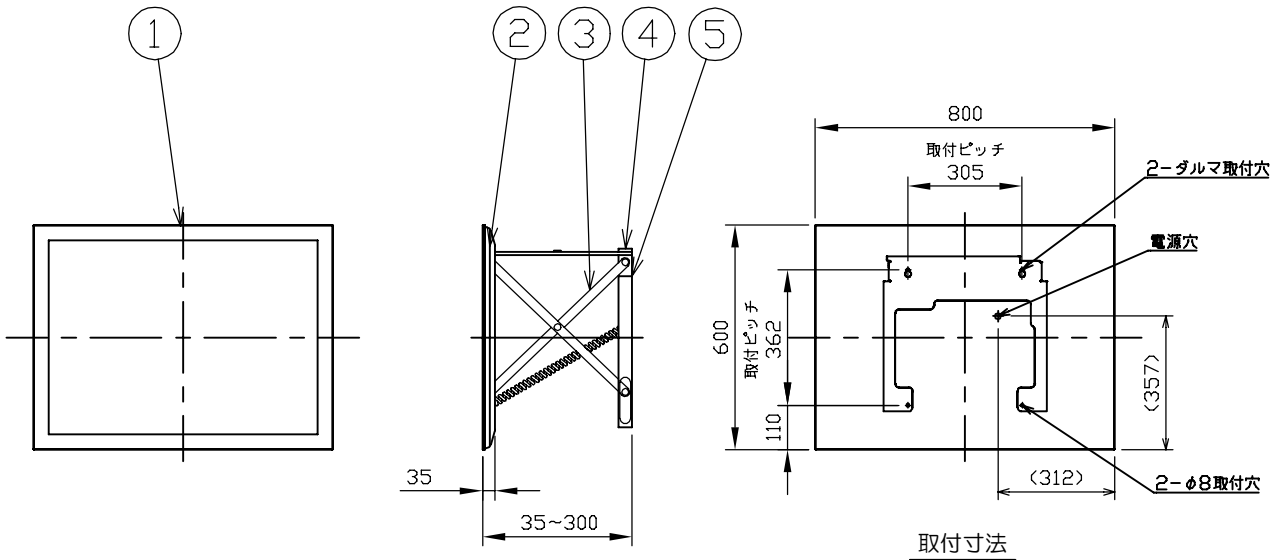

型番	GBK024-S
非防水器具	

部番	部品名	数量	材質	摘要
1	ミラー	1	ガラス	内面一部サンド消し
2	LED	1		
3	アーム	2	SPC	白色焼付塗装
4	カバー	1	PVC	白色
5	サポート	1	SPC	白色焼付塗装

器具を取付ける際は付属の取付ねじで取付してください。

点灯のしかた

- ・ミラーを両手で手前に引き出すと点灯します。
- ・ミラーを元の位置に収納することにより消灯します。

定格電圧 (V)	周波数 (Hz)	出力電圧 (V)	入力電流 (A)	消費電力 (W)	色温度	
100	50/60	DC12	0.25	15	3000K非調光	
品名	LEDミラー灯	特記事項 ・φ3.8×38(+/-)2条ネジ 座付きナベ (三価)×4 同梱 ・取付ゲージ(施工用型紙)同梱 ・ナット回しボックス×1 同梱 ・曇り止めヒーター無し				
取付形態	壁取付					
接続方法	端子台					
色温度	3000K					
平均演色評価数	Ra80以上					
光源寿命	40,000時間					
ランプ光束	2200lm					
エネルギー消費効率	146.6lm/W					
質量	8.0Kg					
					承認	担当
					浅川	堀