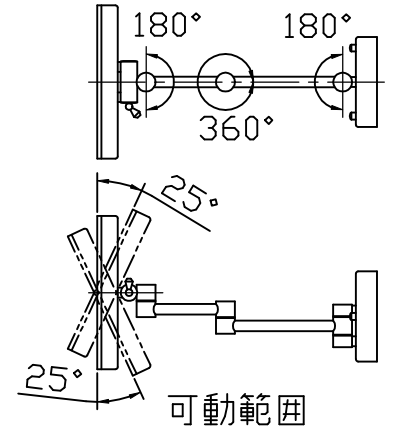

型番	GBK022B
----	---------

部番	部品名	材質	数量	摘要
1	ミラー		1	
2	拡散板	樹脂	1	透明フロスト
3	アーム	真鍮材	1	黒ツヤ消しメッキ
4	フランジ	SUS304	1	黒ツヤ消しメッキ
5	サポート	SUS304	1	

定格電圧 (V)	周波数 (Hz)	出力電圧 (V)	入力電流 (A)	消費電力 (W)
100	50/60	-	0.058	3.1

⚠ 安全に関するご注意	
<ul style="list-style-type: none"> 本器具は、5~35℃の温度範囲で使用するよう設計しています。高温で使用すると火災の原因となります。 本器具は、屋内専用です。屋外や水気・湿気のある場所及び腐食性ガス等の発生する場所では使用できません。器具落下・感電の原因となります。 本器具は、壁面取り付け専用です。指定以外の取付けを行うと火災・器具落下の原因となります。 	

品名	拡大鏡	特記事項		
取付形態	壁面取付	拡大倍率3倍 スイッチ付き 灯具可動		
接続方法	直結線			
色温度	4000K			
平均演色評価数	Ra90			
光源寿命	30,000H			
定格光束	77lm	適合ランプ	承認	担当
固有エネルギー消費効率	24.8lm/w	-	浅川	市嶋
質量	1.4kg			