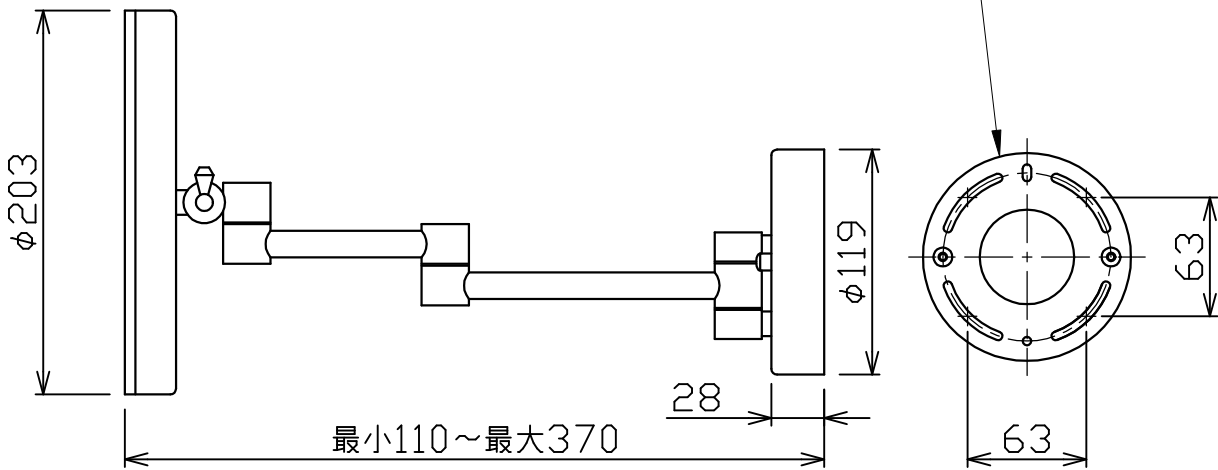

型番	GBK022B
----	---------

部番	部品名	材質	数量	摘要
1	ミラー		1	
2	拡散板	樹脂	1	透明フロスト
3	アーム	真鍮材	1	黒ツヤ消しメッキ
4	フランジ	SUS304	1	黒ツヤ消しメッキ
5	サポート	SUS304	1	

定格電圧 (V)	周波数 (Hz)	出力電圧 (V)	入力電流 (A)	消費電力 (W)
100	50/60	-	0.058	3.1

⚠ 安全に関するご注意	
<ul style="list-style-type: none"> 本器具は、5~35℃の温度範囲で使用するよう設計しています。高温で使用すると火災の原因となります。 本器具は、屋内専用です。屋外や水気・湿気のある場所及び腐食性ガス等の発生する場所では使用できません。器具落下・感電の原因となります。 本器具は、壁面取り付け専用です。指定以外の取付けを行うと火災・器具落下の原因となります。 	

品名	拡大鏡	特記事項		
取付形態	壁面取付	拡大倍率3倍 スイッチ付き 灯具可動		
接続方法	直結線			
色温度	4000K			
平均演色評価数	Ra90			
光源寿命	30,000H			
定格光束	77lm	適合ランプ	承認	担当
固有エネルギー消費効率	24.8lm/w	-	浅川	市嶋
質量	1.4kg			