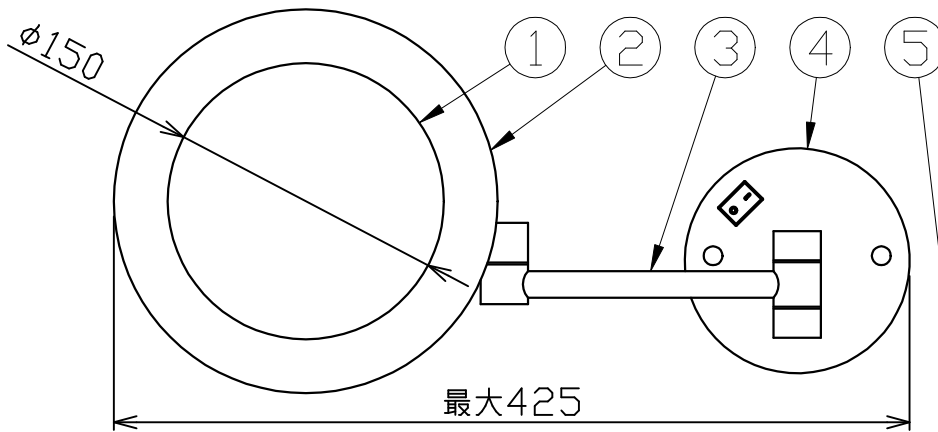

型番	GBK022B
----	---------

部番	部品名	材質	数量	摘要
1	ミラー		1	
2	拡散板	樹脂	1	透明フロスト
3	アーム	真鍮材	1	黒ツヤ消しメッキ
4	フランジ	SUS304	1	黒ツヤ消しメッキ
5	サポート	SUS304	1	

定格電圧 (V)	周波数 (Hz)	出力電圧 (V)	入力電流 (A)	消費電力 (W)
100	50/60	-	0.058	3.1

⚠ 安全に関するご注意	
<ul style="list-style-type: none"> 本器具は、5~35℃の温度範囲で使用するよう設計しています。高温で使用すると火災の原因となります。 本器具は、屋内専用です。屋外や水気・湿気のある場所及び腐食性ガス等の発生する場所では使用できません。器具落下・感電の原因となります。 本器具は、壁面取り付け専用です。指定以外の取付けを行うと火災・器具落下の原因となります。 	

品名	拡大鏡	特記事項		
取付形態	壁面取付	拡大倍率3倍 スイッチ付き 灯具可動		
接続方法	直結線			
色温度	4000K			
平均演色評価数	Ra90			
光源寿命	30,000H			
定格光束	77lm	適合ランプ	承認	担当
固有エネルギー消費効率	24.8lm/w	-	浅川	市嶋
質量	1.4kg			