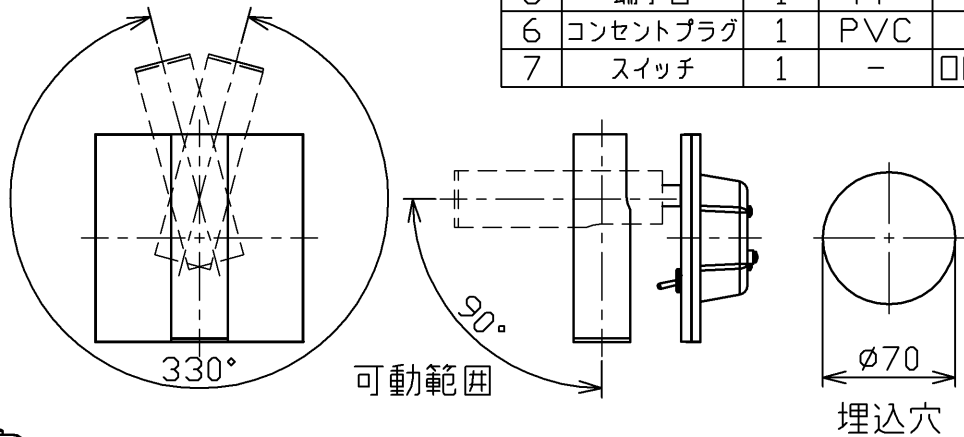

型番 GBK019Z

部番	部品名	数量	材質	摘要
1	本体	1	アルミ	ブロンズ塗装
2	カバー	1	鉄	ブロンズ塗装
3	ボディ	1	鉄	亜鉛メッキ
4	スタット	1	鉄	亜鉛メッキ
5	端子台	1	PP	白色
6	コンセントプラグ	1	PVC	黒色
7	スイッチ	1	-	ON/OFF用

定格電圧 (V)	周波数 (Hz)	消費電力 (W)
100	50/60	4.5

**安全に関するご注意**

- 本器具は、5~35℃の温度範囲で使用するように設計しています。高温で使用すると火災の原因となります。
- 本器具は、屋内専用です。屋外や水気・湿気のある場所及び腐食性ガス等の発生する場所では使用できません。器具落下・感電の原因となります。
- 本器具は、壁面埋込専用です。指定以外の取付けを行うと火災・器具落下の原因となります。

品名	LEDリーディングライト	特記事項		
取付形態	壁面埋込専用	スイッチ付き コンセントプラグ付き		
接続方法	コンセントプラグ			
色温度	2700K			
平均演色評価数	Ra80			
光源寿命	60,000H			
定格光束	216lm	適合ランプ	承認	担当
固有エネルギー消費効率	24.8lm/w	-	石井	松井
質量	0.6Kg			