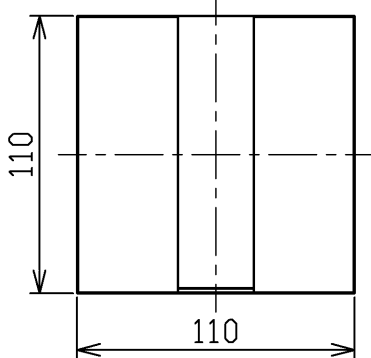

型番 GBK019Z

部番	部品名	数量	材質	摘要
1	本体	1	アルミ	ブロンズ塗装
2	カバー	1	鉄	ブロンズ塗装
3	ボディ	1	鉄	亜鉛メッキ
4	スタット	1	鉄	亜鉛メッキ
5	端子台	1	PP	白色
6	コンセントプラグ	1	PVC	黒色
7	スイッチ	1	-	ON/OFF用

定格電圧 (V)	周波数 (Hz)	消費電力 (W)
100	50/60	4.5

**安全に関するご注意**

- 本器具は、5~35℃の温度範囲で使用するように設計しています。高温で使用すると火災の原因となります。
- 本器具は、屋内専用です。屋外や水気・湿気のある場所及び腐食性ガス等の発生する場所では使用できません。器具落下・感電の原因となります。
- 本器具は、壁面埋込専用です。指定以外の取付けを行うと火災・器具落下の原因となります。