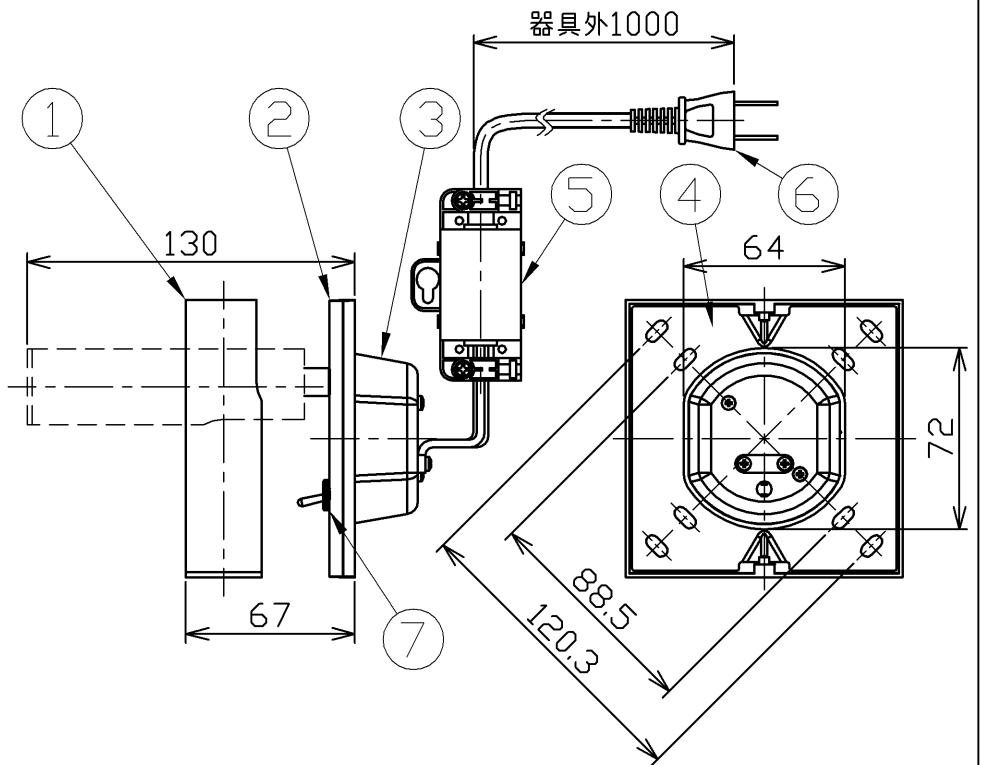

型番 GBK019Z

部番	部品名	数量	材質	摘要
1	本体	1	アルミ	ブロンズ塗装
2	カバー	1	鉄	ブロンズ塗装
3	ボディ	1	鉄	亜鉛メッキ
4	スタット	1	鉄	亜鉛メッキ
5	端子台	1	PP	白色
6	コンセントプラグ	1	PVC	黒色
7	スイッチ	1	-	ON/OFF用

定格電圧 (V)	周波数 (Hz)	消費電力 (W)
100	50/60	4.5

**安全に関するご注意**

- 本器具は、5~35℃の温度範囲で使用するように設計しています。高温で使用すると火災の原因となります。
- 本器具は、屋内専用です。屋外や水気・湿気のある場所及び腐食性ガス等の発生する場所では使用できません。器具落下・感電の原因となります。
- 本器具は、壁面埋込専用です。指定以外の取付けを行うと火災・器具落下の原因となります。

品名	LEDリーディングライト	特記事項		
取付形態	壁面埋込専用	スイッチ付き コンセントプラグ付き		
接続方法	コンセントプラグ			
色温度	2700K			
平均演色評価数	Ra80			
光源寿命	60,000H			
定格光束	216lm	適合ランプ	承認	担当
固有エネルギー消費効率	24.8lm/w	-	石井	松井
質量	0.6Kg			