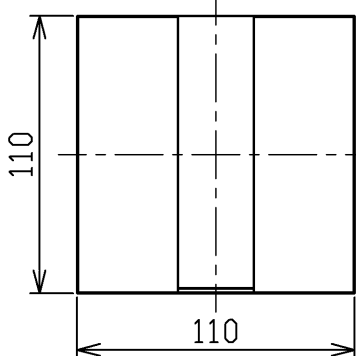

型番 GBK019W

部番	部品名	数量	材質	摘要
1	本体	1	アルミ	白色塗装
2	カバー	1	鉄	白色塗装
3	ボディ	1	鉄	亜鉛メッキ
4	スタット	1	鉄	亜鉛メッキ
5	端子台	1	PP	白色
6	コンセントプラグ	1	PVC	黒色
7	スイッチ	1	-	ON/OFF用

定格電圧 (V)	周波数 (Hz)	消費電力 (W)
100	50/60	4.5

安全に関するご注意

- 本器具は、5~35℃の温度範囲で使用するように設計しています。高温で使用すると火災の原因となります。
- 本器具は、屋内専用です。屋外や水気・湿気のある場所及び腐食性ガス等の発生する場所では使用できません。器具落下・感電の原因となります。
- 本器具は、壁面埋込専用です。指定以外の取付けを行うと火災・器具落下の原因となります。