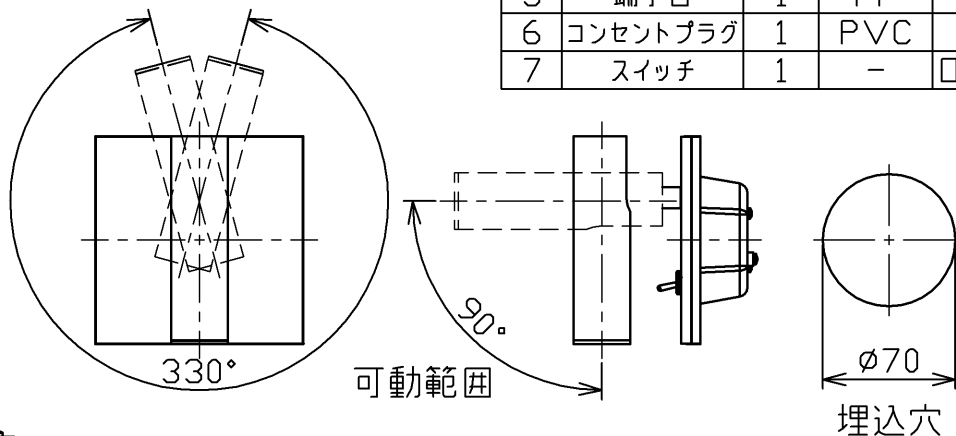

型番 GBK019W

部番	部品名	数量	材質	摘要
1	本体	1	アルミ	白色塗装
2	カバー	1	鉄	白色塗装
3	ボディ	1	鉄	亜鉛メッキ
4	スタット	1	鉄	亜鉛メッキ
5	端子台	1	PP	白色
6	コンセントプラグ	1	PVC	黒色
7	スイッチ	1	-	ON/OFF用

定格電圧 (V)	周波数 (Hz)	消費電力 (W)
100	50/60	4.5

安全に関するご注意

- 本器具は、5~35℃の温度範囲で使用するように設計しています。高温で使用すると火災の原因となります。
- 本器具は、屋内専用です。屋外や水気・湿気のある場所及び腐食性ガス等の発生する場所では使用できません。器具落下・感電の原因となります。
- 本器具は、壁面埋込専用です。指定以外の取付けを行うと火災・器具落下の原因となります。

品名	LEDリーディングライト	特記事項		
取付形態	壁面埋込専用	スイッチ付き コンセントプラグ付き		
接続方法	コンセントプラグ			
色温度	2700K			
平均演色評価数	Ra80			
光源寿命	60,000H			
定格光束	216lm	適合ランプ	承認	担当
固有エネルギー消費効率	24.8lm/w	-	石井	松井
質量	0.6Kg			