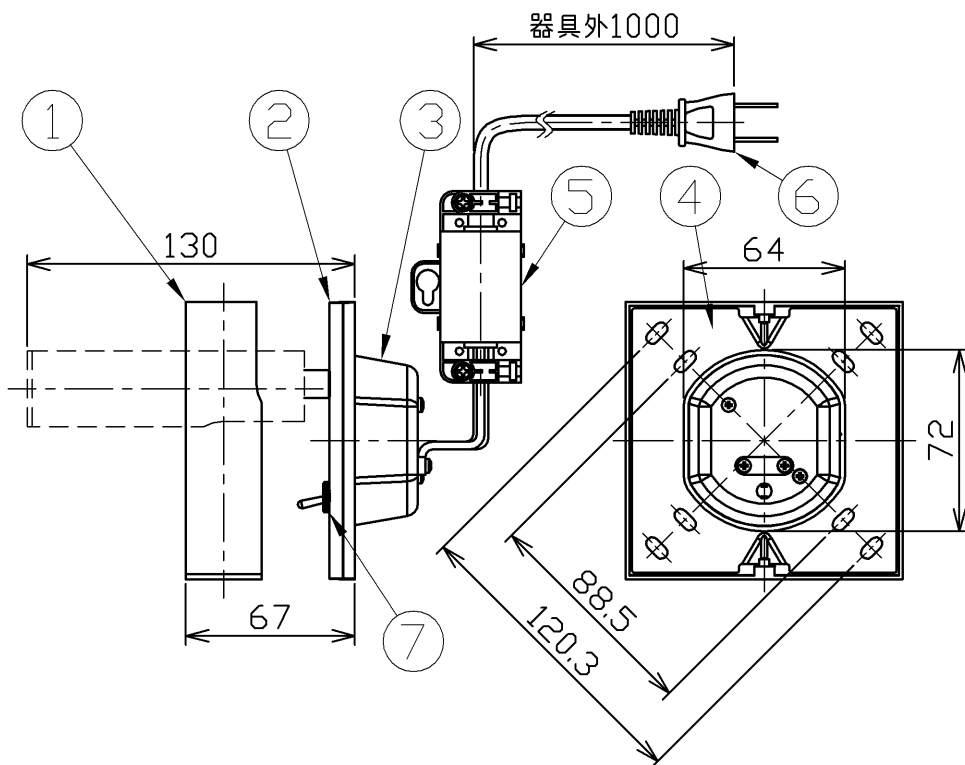

型番 GBK019W

部番	部品名	数量	材質	摘要
1	本体	1	アルミ	白色塗装
2	カバー	1	鉄	白色塗装
3	ボディ	1	鉄	亜鉛メッキ
4	スタット	1	鉄	亜鉛メッキ
5	端子台	1	PP	白色
6	コンセントプラグ	1	PVC	黒色
7	スイッチ	1	-	ON/OFF用

定格電圧 (V)	周波数 (Hz)	消費電力 (W)
100	50/60	4.5

安全に関するご注意

- 本器具は、5~35℃の温度範囲で使用するように設計しています。高温で使用すると火災の原因となります。
- 本器具は、屋内専用です。屋外や水気・湿気のある場所及び腐食性ガス等の発生する場所では使用できません。器具落下・感電の原因となります。
- 本器具は、壁面埋込専用です。指定以外の取付けを行うと火災・器具落下の原因となります。

品名	LEDリーディングライト	特記事項		
取付形態	壁面埋込専用	スイッチ付き コンセントプラグ付き		
接続方法	コンセントプラグ			
色温度	2700K			
平均演色評価数	Ra80			
光源寿命	60,000H			
定格光束	216lm	適合ランプ	承認	担当
固有エネルギー消費効率	24.8lm/w	-	石井	松井
質量	0.6Kg			