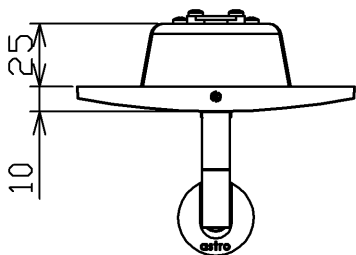

型番 GBK019W

部番	部品名	数量	材質	摘要
1	本体	1	アルミ	白色塗装
2	カバー	1	鉄	白色塗装
3	ボディ	1	鉄	亜鉛メッキ
4	スタット	1	鉄	亜鉛メッキ
5	端子台	1	PP	白色
6	コンセントプラグ	1	PVC	黒色
7	スイッチ	1	-	ON/OFF用

定格電圧 (V)	周波数 (Hz)	消費電力 (W)
100	50/60	4.5

安全に関するご注意

- 本器具は、5~35℃の温度範囲で使用するように設計しています。高温で使用すると火災の原因となります。
- 本器具は、屋内専用です。屋外や水気・湿気のある場所及び腐食性ガス等の発生する場所では使用できません。器具落下・感電の原因となります。
- 本器具は、壁面埋込専用です。指定以外の取付けを行うと火災・器具落下の原因となります。

品名	LEDリーディングライト	特記事項		
取付形態	壁面埋込専用	スイッチ付き コンセントプラグ付き		
接続方法	コンセントプラグ			
色温度	2700K			
平均演色評価数	Ra80			
光源寿命	60,000H			
定格光束	216lm	適合ランプ	承認	担当
固有エネルギー消費効率	24.8lm/w	-	石井	松井
質量	0.6Kg			