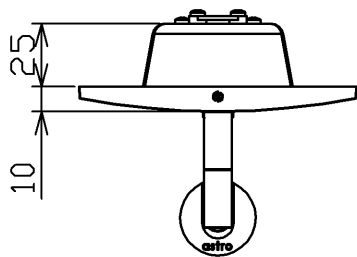

型番 GBK019M

部番	部品名	数量	材質	摘要
1	本体	1	アルミ	クロームメッキ
2	カバー	1	鉄	クロームメッキ
3	ボディ	1	鉄	亜鉛メッキ
4	スタット	1	鉄	亜鉛メッキ
5	端子台	1	PP	白色
6	コンセントプラグ	1	PVC	黒色
7	スイッチ	1	-	ON/OFF用

定格電圧 (V)	周波数 (Hz)	消費電力 (W)
100	50/60	4.5

**安全に関するご注意**

- 本器具は、5~35℃の温度範囲で使用するように設計しています。高温で使用すると火災の原因となります。
- 本器具は、屋内専用です。屋外や水気・湿気のある場所及び腐食性ガス等の発生する場所では使用できません。器具落下・感電の原因となります。
- 本器具は、壁面埋込専用です。指定以外の取付けを行うと火災・器具落下の原因となります。

品名	LEDリーディングライト	特記事項		
取付形態	壁面埋込専用	スイッチ付き コンセントプラグ付き		
接続方法	コンセントプラグ			
色温度	2700K			
平均演色評価数	Ra80			
光源寿命	60,000H			
定格光束	216lm	適合ランプ	承認	担当
固有エネルギー消費効率	24.8lm/w	-	石井	松井
質量	0.6Kg			