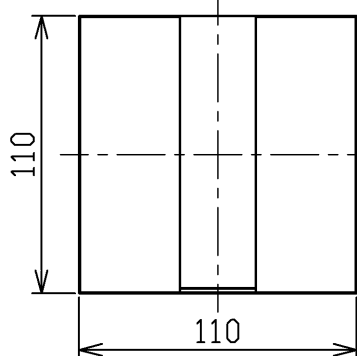

型番 GBK019M

部番	部品名	数量	材質	摘要
1	本体	1	アルミ	クロームメッキ
2	カバー	1	鉄	クロームメッキ
3	ボディ	1	鉄	亜鉛メッキ
4	スタット	1	鉄	亜鉛メッキ
5	端子台	1	PP	白色
6	コンセントプラグ	1	PVC	黒色
7	スイッチ	1	-	ON/OFF用

定格電圧 (V)	周波数 (Hz)	消費電力 (W)
100	50/60	4.5

**安全に関するご注意**