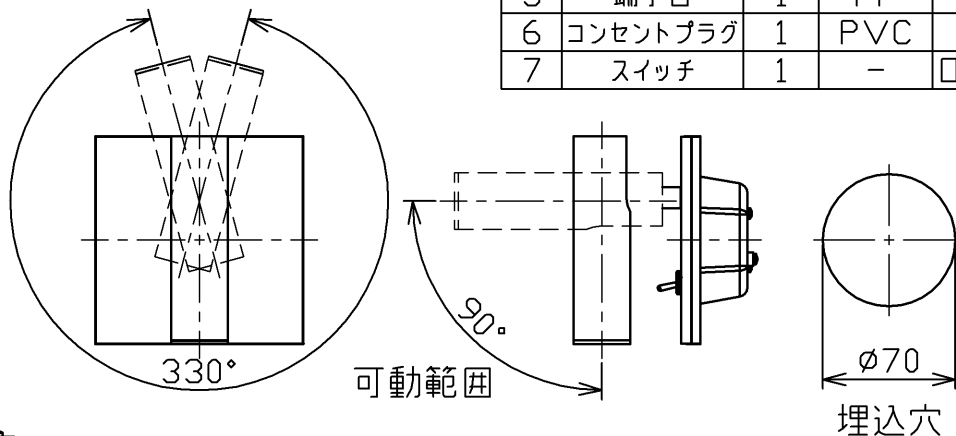

型番 GBK019M

部番	部品名	数量	材質	摘要
1	本体	1	アルミ	クロームメッキ
2	カバー	1	鉄	クロームメッキ
3	ボディ	1	鉄	亜鉛メッキ
4	スタット	1	鉄	亜鉛メッキ
5	端子台	1	PP	白色
6	コンセントプラグ	1	PVC	黒色
7	スイッチ	1	-	ON/OFF用

定格電圧 (V)	周波数 (Hz)	消費電力 (W)
100	50/60	4.5

**安全に関するご注意**

- 本器具は、5~35℃の温度範囲で使用するように設計しています。高温で使用すると火災の原因となります。
- 本器具は、屋内専用です。屋外や水気・湿気のある場所及び腐食性ガス等の発生する場所では使用できません。器具落下・感電の原因となります。
- 本器具は、壁面埋込専用です。指定以外の取付けを行うと火災・器具落下の原因となります。

品名	LEDリーディングライト	特記事項		
取付形態	壁面埋込専用	スイッチ付き コンセントプラグ付き		
接続方法	コンセントプラグ			
色温度	2700K			
平均演色評価数	Ra80			
光源寿命	60,000H			
定格光束	216lm	適合ランプ	承認	担当
固有エネルギー消費効率	24.8lm/w	-	石井	松井
質量	0.6Kg			