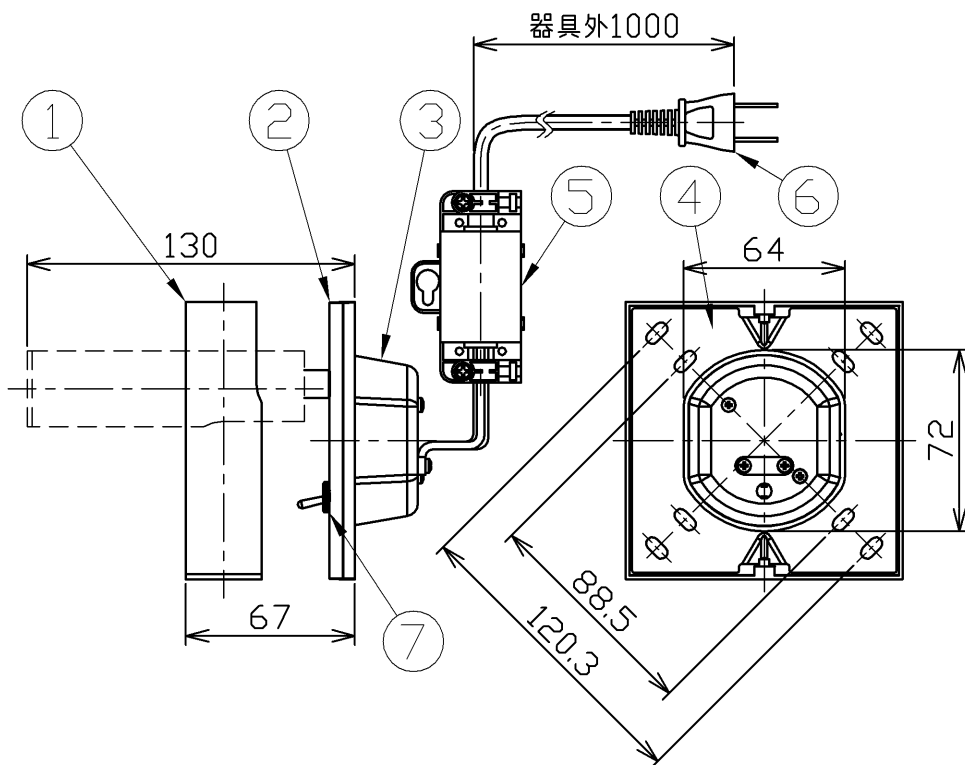

型番 GBK019M

部番	部品名	数量	材質	摘要
1	本体	1	アルミ	クロームメッキ
2	カバー	1	鉄	クロームメッキ
3	ボディ	1	鉄	亜鉛メッキ
4	スタット	1	鉄	亜鉛メッキ
5	端子台	1	PP	白色
6	コンセントプラグ	1	PVC	黒色
7	スイッチ	1	-	ON/OFF用

定格電圧 (V)	周波数 (Hz)	消費電力 (W)
100	50/60	4.5

**安全に関するご注意**

- 本器具は、5~35℃の温度範囲で使用するように設計しています。高温で使用すると火災の原因となります。
- 本器具は、屋内専用です。屋外や水気・湿気のある場所及び腐食性ガス等の発生する場所では使用できません。器具落下・感電の原因となります。
- 本器具は、壁面埋込専用です。指定以外の取付けを行うと火災・器具落下の原因となります。

品名	LEDリーディングライト	特記事項		
取付形態	壁面埋込専用	スイッチ付き コンセントプラグ付き		
接続方法	コンセントプラグ			
色温度	2700K			
平均演色評価数	Ra80			
光源寿命	60,000H			
定格光束	216lm	適合ランプ	承認	担当
固有エネルギー消費効率	24.8lm/w	-	石井	松井
質量	0.6Kg			