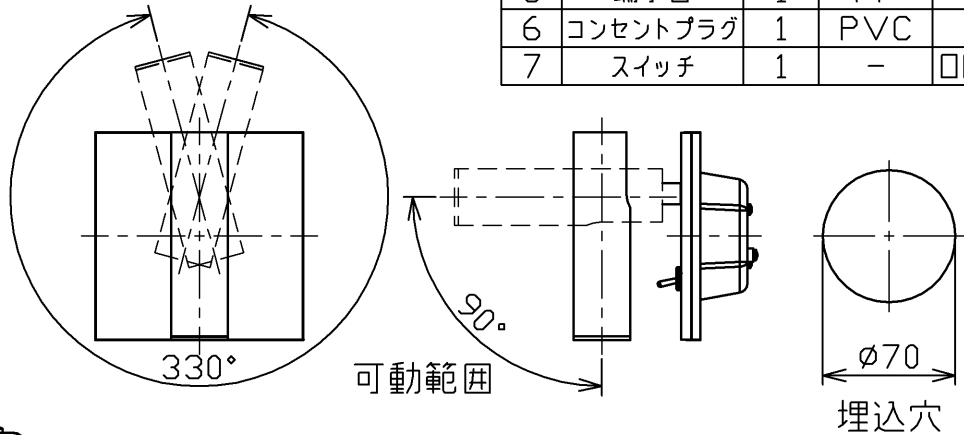

型番 GBK019L

部番	部品名	数量	材質	摘要
1	本体	1	アルミ	ニッケルメッキつや消し
2	カバー	1	鉄	ニッケルメッキつや消し
3	ボディ	1	鉄	亜鉛メッキ
4	スタット	1	鉄	亜鉛メッキ
5	端子台	1	PP	白色
6	コンセントプラグ	1	PVC	黒色
7	スイッチ	1	-	ON/OFF用

定格電圧 (V)	周波数 (Hz)	消費電力 (W)
100	50/60	4.5

安全に関するご注意

- 本器具は、5~35℃の温度範囲で使用するように設計しています。高温で使用すると火災の原因となります。
- 本器具は、屋内専用です。屋外や水気・湿気のある場所及び腐食性ガス等の発生する場所では使用できません。器具落下・感電の原因となります。
- 本器具は、壁面埋込専用です。指定以外の取付けを行うと火災・器具落下の原因となります。

品名	LEDリーディングライト	特記事項		
取付形態	壁面埋込専用	スイッチ付き コンセントプラグ付き		
接続方法	コンセントプラグ			
色温度	2700K			
平均演色評価数	Ra80			
光源寿命	60,000H			
定格光束	216lm	適合ランプ	承認	担当
固有エネルギー消費効率	24.8lm/w	-	石井	松井
質量	0.6Kg			