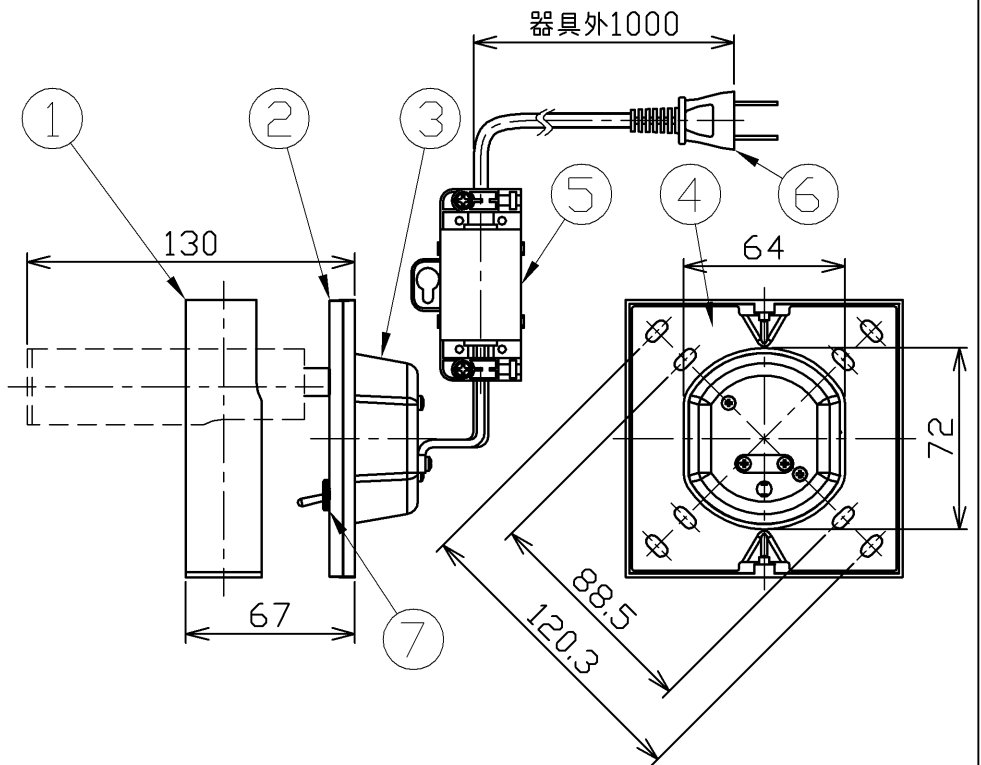

型番 GBK019L

部番	部品名	数量	材質	摘要
1	本体	1	アルミ	ニッケルメッキつや消し
2	カバー	1	鉄	ニッケルメッキつや消し
3	ボディ	1	鉄	亜鉛メッキ
4	スタット	1	鉄	亜鉛メッキ
5	端子台	1	PP	白色
6	コンセントプラグ	1	PVC	黒色
7	スイッチ	1	-	ON/OFF用

定格電圧 (V)	周波数 (Hz)	消費電力 (W)
100	50/60	4.5

安全に関するご注意

- 本器具は、5~35℃の温度範囲で使用するように設計しています。高温で使用すると火災の原因となります。
- 本器具は、屋内専用です。屋外や水気・湿気のある場所及び腐食性ガス等の発生する場所では使用できません。器具落下・感電の原因となります。
- 本器具は、壁面埋込専用です。指定以外の取付けを行うと火災・器具落下の原因となります。

品名	LEDリーディングライト	特記事項		
取付形態	壁面埋込専用	スイッチ付き コンセントプラグ付き		
接続方法	コンセントプラグ			
色温度	2700K			
平均演色評価数	Ra80			
光源寿命	60,000H			
定格光束	216lm	適合ランプ	承認	担当
固有エネルギー消費効率	24.8lm/w	-	石井	松井
質量	0.6Kg			