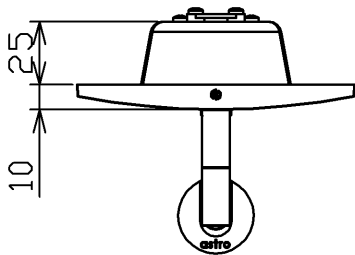

型番 GBK019L

部番	部品名	数量	材質	摘要
1	本体	1	アルミ	ニッケルメッキつや消し
2	カバー	1	鉄	ニッケルメッキつや消し
3	ボディ	1	鉄	亜鉛メッキ
4	スタット	1	鉄	亜鉛メッキ
5	端子台	1	PP	白色
6	コンセントプラグ	1	PVC	黒色
7	スイッチ	1	-	ON/OFF用

定格電圧 (V)	周波数 (Hz)	消費電力 (W)
100	50/60	4.5

安全に関するご注意

- 本器具は、5~35℃の温度範囲で使用するように設計しています。高温で使用すると火災の原因となります。
- 本器具は、屋内専用です。屋外や水気・湿気のある場所及び腐食性ガス等の発生する場所では使用できません。器具落下・感電の原因となります。
- 本器具は、壁面埋込専用です。指定以外の取付けを行うと火災・器具落下の原因となります。

品名	LEDリーディングライト	特記事項		
取付形態	壁面埋込専用	スイッチ付き コンセントプラグ付き		
接続方法	コンセントプラグ			
色温度	2700K			
平均演色評価数	Ra80			
光源寿命	60,000H			
定格光束	216lm	適合ランプ	承認	担当
固有エネルギー消費効率	24.8lm/w	-	石井	松井
質量	0.6Kg			