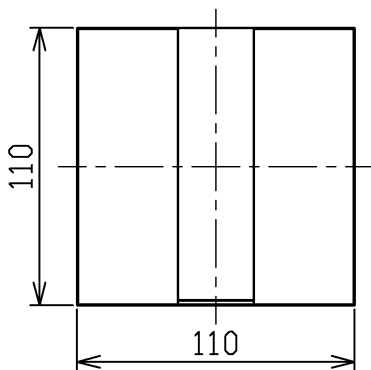

型番 GBK019L

部番	部品名	数量	材質	摘要
1	本体	1	アルミ	ニッケルメッキつや消し
2	カバー	1	鉄	ニッケルメッキつや消し
3	ボディ	1	鉄	亜鉛メッキ
4	スタット	1	鉄	亜鉛メッキ
5	端子台	1	PP	白色
6	コンセントプラグ	1	PVC	黒色
7	スイッチ	1	-	ON/OFF用

定格電圧 (V)	周波数 (Hz)	消費電力 (W)
100	50/60	4.5

安全に関するご注意