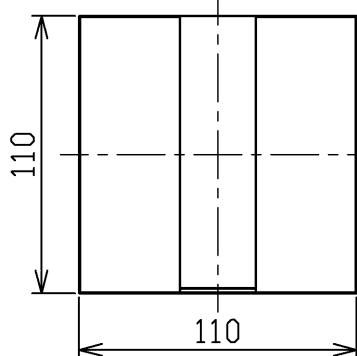

型番 GBK019G

部番	部品名	数量	材質	摘要
1	本体	1	アルミ	金色メッキつや消し
2	カバー	1	鉄	金色メッキつや消し
3	ボディ	1	鉄	亜鉛メッキ
4	スタット	1	鉄	亜鉛メッキ
5	端子台	1	PP	白色
6	コンセントプラグ	1	PVC	黒色
7	スイッチ	1	-	ON/OFF用

定格電圧 (V)	周波数 (Hz)	消費電力 (W)
100	50/60	4.5

**安全に関するご注意**