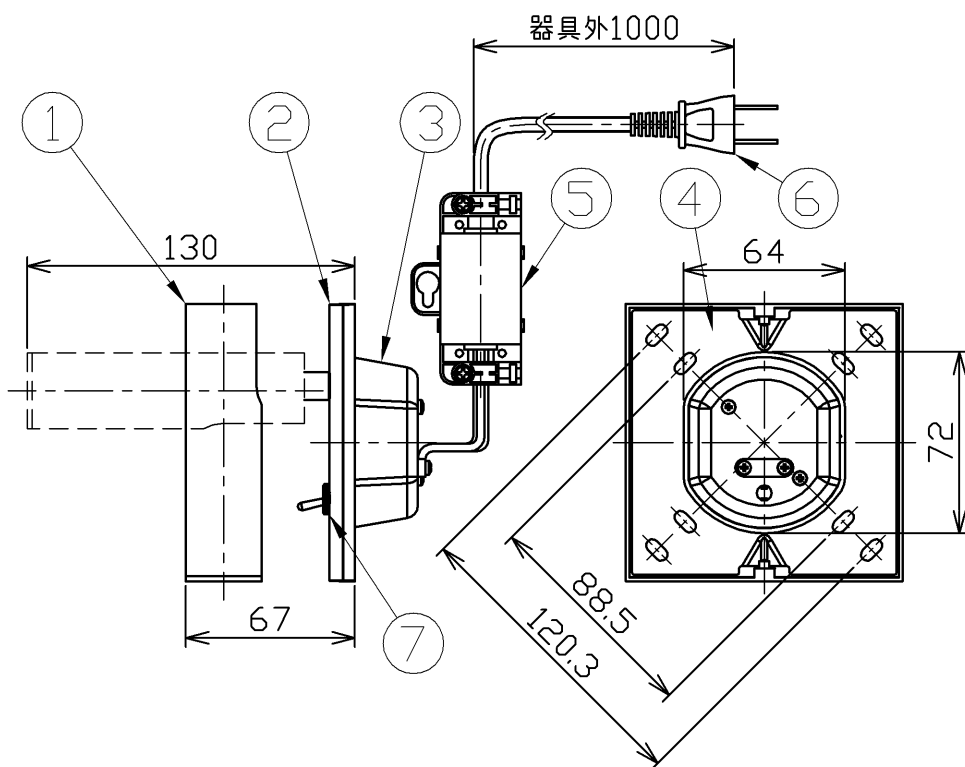

型番 GBK019G

部番	部品名	数量	材質	摘要
1	本体	1	アルミ	金色メッキつや消し
2	カバー	1	鉄	金色メッキつや消し
3	ボディ	1	鉄	亜鉛メッキ
4	スタット	1	鉄	亜鉛メッキ
5	端子台	1	PP	白色
6	コンセントプラグ	1	PVC	黒色
7	スイッチ	1	-	ON/OFF用

定格電圧 (V)	周波数 (Hz)	消費電力 (W)
100	50/60	4.5

**安全に関するご注意**

- 本器具は、5~35℃の温度範囲で使用するように設計しています。高温で使用すると火災の原因となります。
- 本器具は、屋内専用です。屋外や水気・湿気のある場所及び腐食性ガス等の発生する場所では使用できません。器具落下・感電の原因となります。
- 本器具は、壁面埋込専用です。指定以外の取付けを行うと火災・器具落下の原因となります。

品名	LEDリーディングライト	特記事項		
取付形態	壁面埋込専用	スイッチ付き コンセントプラグ付き		
接続方法	コンセントプラグ			
色温度	2700K			
平均演色評価数	Ra80			
光源寿命	60,000H			
定格光束	216lm	適合ランプ	承認	担当
固有エネルギー消費効率	24.8lm/w	-	石井	松井
質量	0.6Kg			