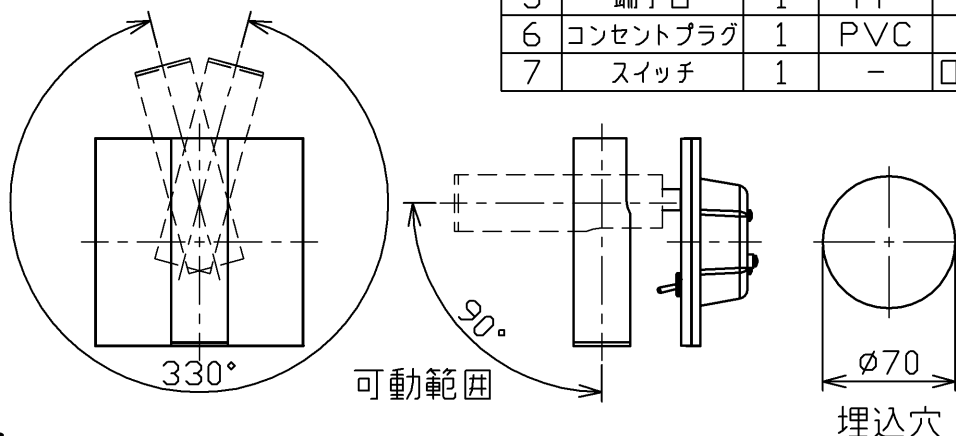

型番 GBK019G

部番	部品名	数量	材質	摘要
1	本体	1	アルミ	金色メッキつや消し
2	カバー	1	鉄	金色メッキつや消し
3	ボディ	1	鉄	亜鉛メッキ
4	スタット	1	鉄	亜鉛メッキ
5	端子台	1	PP	白色
6	コンセントプラグ	1	PVC	黒色
7	スイッチ	1	-	ON/OFF用

定格電圧 (V)	周波数 (Hz)	消費電力 (W)
100	50/60	4.5

**安全に関するご注意**

- 本器具は、5~35℃の温度範囲で使用するように設計しています。高温で使用すると火災の原因となります。
- 本器具は、屋内専用です。屋外や水気・湿気のある場所及び腐食性ガス等の発生する場所では使用できません。器具落下・感電の原因となります。
- 本器具は、壁面埋込専用です。指定以外の取付けを行うと火災・器具落下の原因となります。

品名	LEDリーディングライト	特記事項		
取付形態	壁面埋込専用	スイッチ付き コンセントプラグ付き		
接続方法	コンセントプラグ			
色温度	2700K			
平均演色評価数	Ra80			
光源寿命	60,000H			
定格光束	216lm	適合ランプ	承認	担当
固有エネルギー消費効率	24.8lm/w	-	石井	松井
質量	0.6Kg			