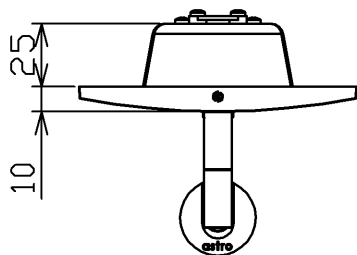

型番 GBK019B

部番	部品名	数量	材質	摘要
1	本体	1	アルミ	黒色塗装
2	カバー	1	鉄	黒色塗装
3	ボディ	1	鉄	亜鉛メッキ
4	スタット	1	鉄	亜鉛メッキ
5	端子台	1	PP	白色
6	コンセントプラグ	1	PVC	黒色
7	スイッチ	1	-	ON/OFF用

定格電圧 (V)	周波数 (Hz)	消費電力 (W)
100	50/60	4.5

⚠ 安全に関するご注意

- 本器具は、5~35℃の温度範囲で使用するように設計しています。高温で使用すると火災の原因となります。
- 本器具は、屋内専用です。屋外や水気・湿気のある場所及び腐食性ガス等の発生する場所では使用できません。器具落下・感電の原因となります。
- 本器具は、壁面埋込専用です。指定以外の取付けを行うと火災・器具落下の原因となります。

品名	LEDリーディングライト	特記事項		
取付形態	壁面埋込専用	スイッチ付き コンセントプラグ付き		
接続方法	コンセントプラグ			
色温度	2700K			
平均演色評価数	Ra80			
光源寿命	60,000H			
定格光束	216lm	適合ランプ	承認	担当
固有エネルギー消費効率	24.8lm/w	-	石井	松井
質量	0.6Kg			