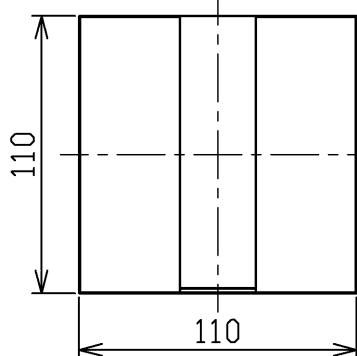

型番 GBK019B

部番	部品名	数量	材質	摘要
1	本体	1	アルミ	黒色塗装
2	カバー	1	鉄	黒色塗装
3	ボディ	1	鉄	亜鉛メッキ
4	スタット	1	鉄	亜鉛メッキ
5	端子台	1	PP	白色
6	コンセントプラグ	1	PVC	黒色
7	スイッチ	1	-	ON/OFF用

定格電圧 (V)	周波数 (Hz)	消費電力 (W)
100	50/60	4.5

⚠ 安全に関するご注意

- 本器具は、5~35℃の温度範囲で使用するように設計しています。高温で使用すると火災の原因となります。
- 本器具は、屋内専用です。屋外や水気・湿気のある場所及び腐食性ガス等の発生する場所では使用できません。器具落下・感電の原因となります。
- 本器具は、壁面埋込専用です。指定以外の取付けを行うと火災・器具落下の原因となります。