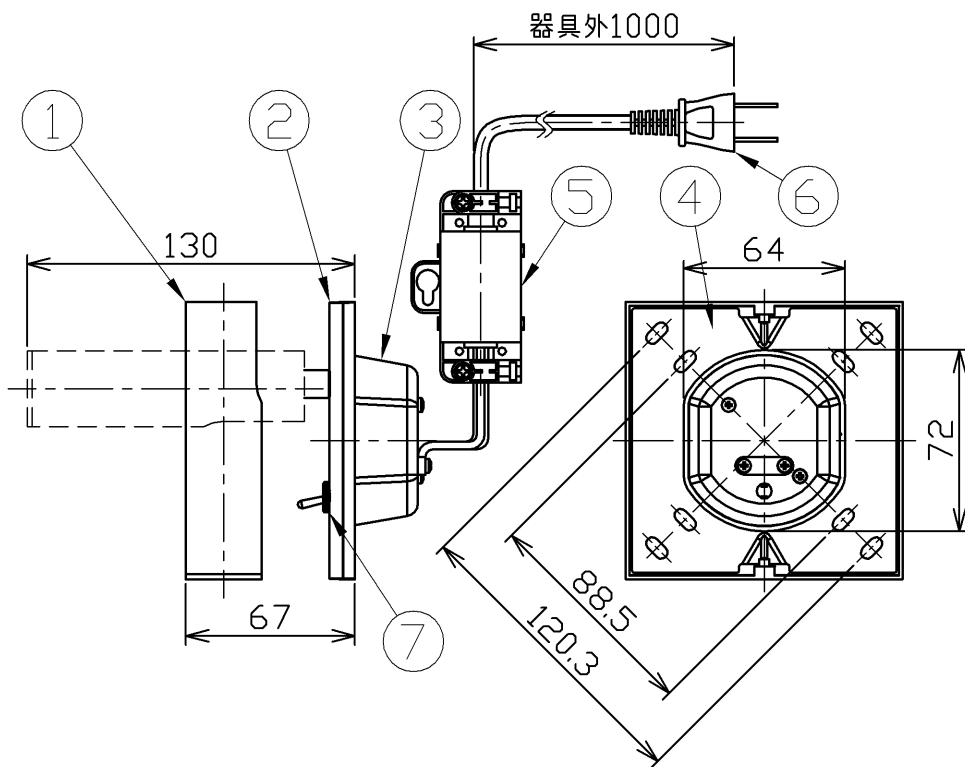

型番 GBK019B

部番	部品名	数量	材質	摘要
1	本体	1	アルミ	黒色塗装
2	カバー	1	鉄	黒色塗装
3	ボディ	1	鉄	亜鉛メッキ
4	スタット	1	鉄	亜鉛メッキ
5	端子台	1	PP	白色
6	コンセントプラグ	1	PVC	黒色
7	スイッチ	1	-	ON/OFF用

定格電圧 (V)	周波数 (Hz)	消費電力 (W)
100	50/60	4.5

⚠ 安全に関するご注意

- 本器具は、5~35℃の温度範囲で使用するように設計しています。高温で使用すると火災の原因となります。
- 本器具は、屋内専用です。屋外や水気・湿気のある場所及び腐食性ガス等の発生する場所では使用できません。器具落下・感電の原因となります。
- 本器具は、壁面埋込専用です。指定以外の取付けを行うと火災・器具落下の原因となります。

品名	LEDリーディングライト	特記事項		
取付形態	壁面埋込専用	スイッチ付き コンセントプラグ付き		
接続方法	コンセントプラグ			
色温度	2700K			
平均演色評価数	Ra80			
光源寿命	60,000H			
定格光束	216lm	適合ランプ	承認	担当
固有エネルギー消費効率	24.8lm/w	-	石井	松井
質量	0.6Kg			