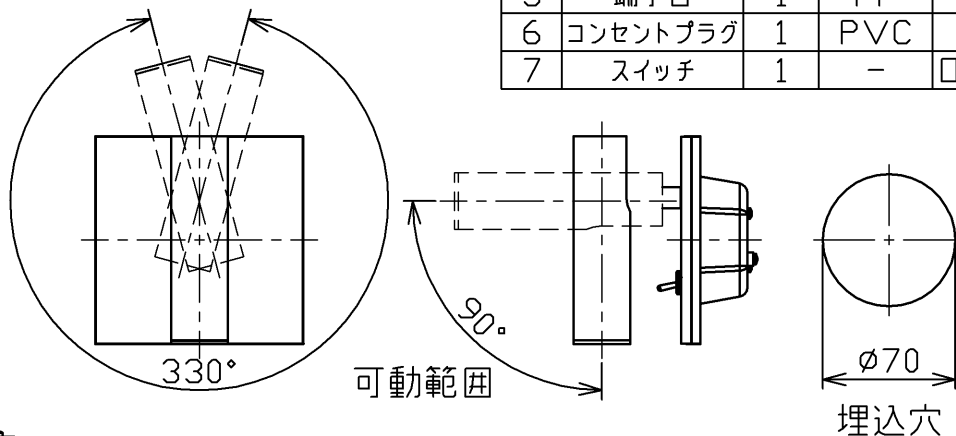

型番 GBK019B

部番	部品名	数量	材質	摘要
1	本体	1	アルミ	黒色塗装
2	カバー	1	鉄	黒色塗装
3	ボディ	1	鉄	亜鉛メッキ
4	スタット	1	鉄	亜鉛メッキ
5	端子台	1	PP	白色
6	コンセントプラグ	1	PVC	黒色
7	スイッチ	1	-	ON/OFF用

定格電圧 (V)	周波数 (Hz)	消費電力 (W)
100	50/60	4.5

⚠ 安全に関するご注意

- 本器具は、5~35℃の温度範囲で使用するように設計しています。高温で使用すると火災の原因となります。
- 本器具は、屋内専用です。屋外や水気・湿気のある場所及び腐食性ガス等の発生する場所では使用できません。器具落下・感電の原因となります。
- 本器具は、壁面埋込専用です。指定以外の取付けを行うと火災・器具落下の原因となります。

品名	LEDリーディングライト	特記事項		
取付形態	壁面埋込専用	スイッチ付き コンセントプラグ付き		
接続方法	コンセントプラグ			
色温度	2700K			
平均演色評価数	Ra80			
光源寿命	60,000H			
定格光束	216lm	適合ランプ	承認	担当
固有エネルギー消費効率	24.8lm/w	-	石井	松井
質量	0.6Kg			