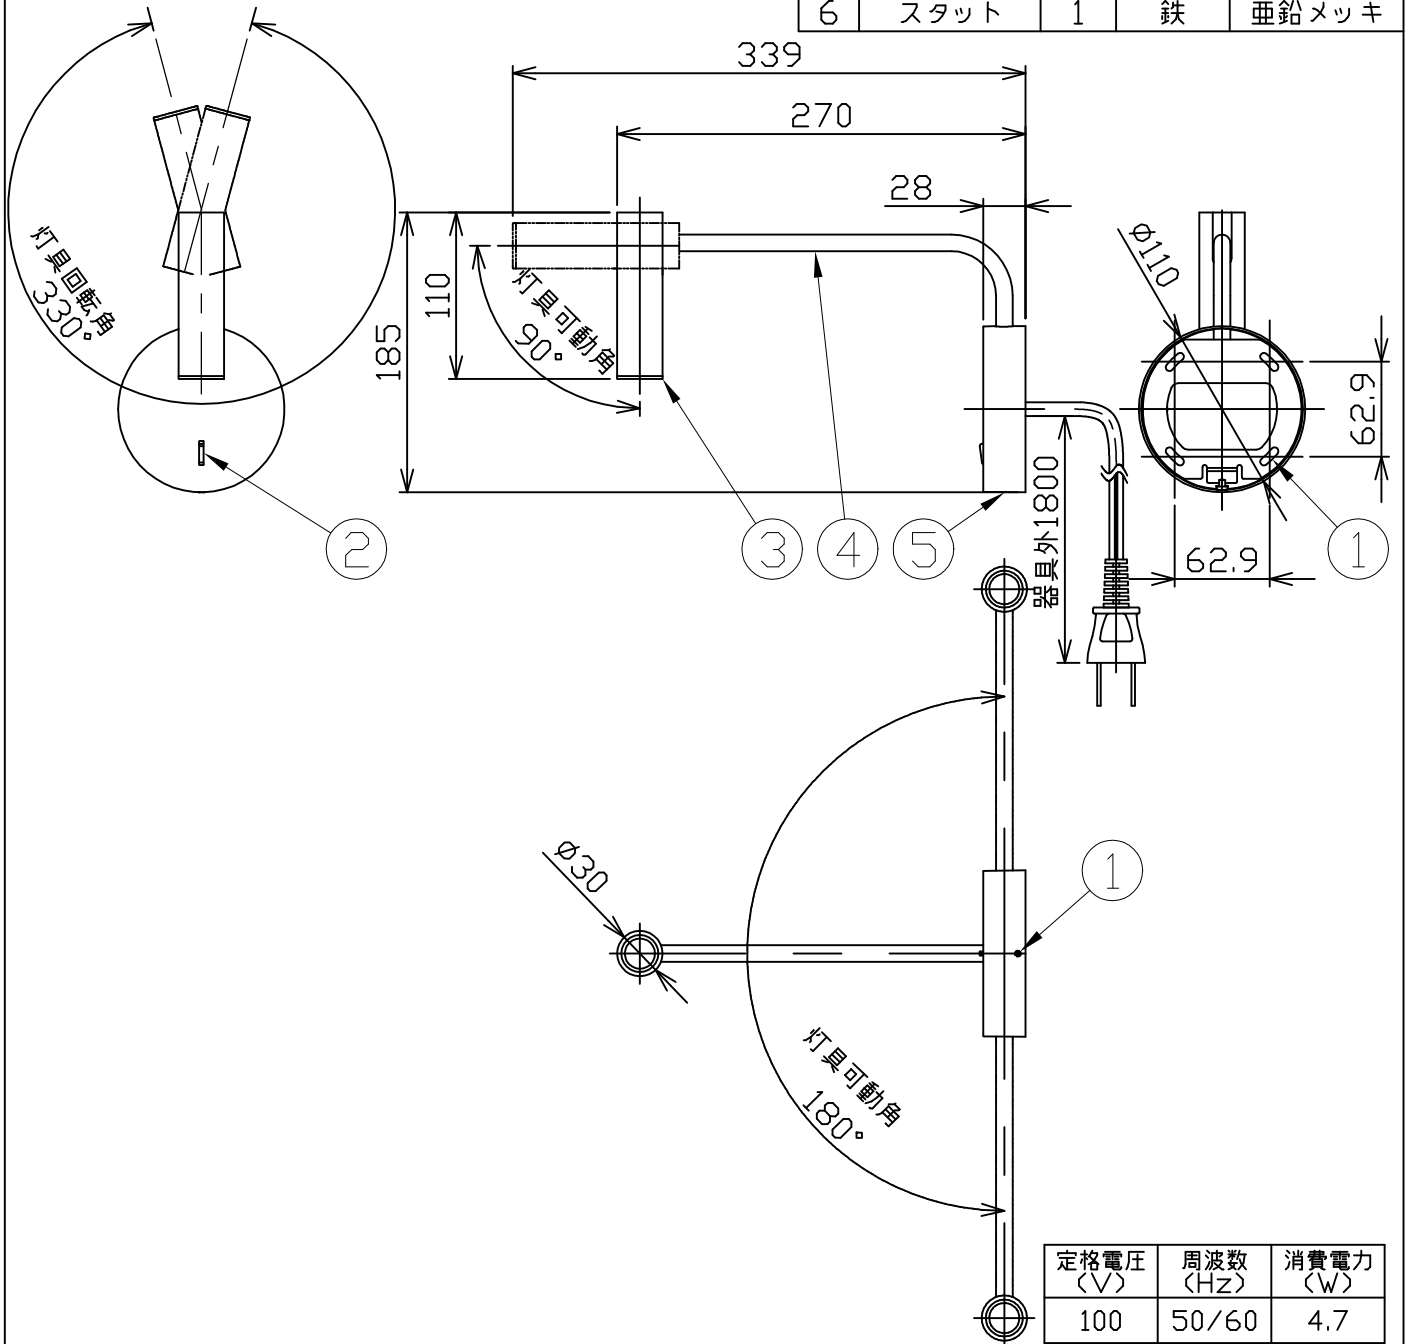

型番 GBK017W

部番	部品名	数量	材質	摘要
1	六角穴付き止めねじ	1	SUS	生地
2	スイッチ	1	-	ON/OFF用
3	本体	1	アルミ	白色塗装
4	アーム	1	鉄	白色塗装
5	フランジ	1	ZDC	白色塗装
6	スタット	1	鉄	亜鉛メッキ

**安全に関するご注意**

- ・本器具は、5～35℃の温度範囲で使用するように設計しています。高温で使用すると火災の原因となります。
- ・本器具は、屋内専用です。屋外や水気・湿気のある場所及び腐食性ガス等の発生する場所では使用できません。器具落下・感電の原因となります。
- ・本器具は、壁面取付専用です。指定以外の取付けを行うと火災・器具落下の原因となります。

品名	LEDリーディングライト	特記事項 スイッチ付き コンセントプラグ付き		
取付形態	壁面取付専用			
接続方法	コンセントプラグ			
色温度	2700K			
平均演色評価数	Ra80			
光源寿命	60,000H			
定格光束	116lm	適合ランプ	承認	担当
固有エネルギー消費効率	24.6lm/w	-	石井	松井
質量	0.6Kg			