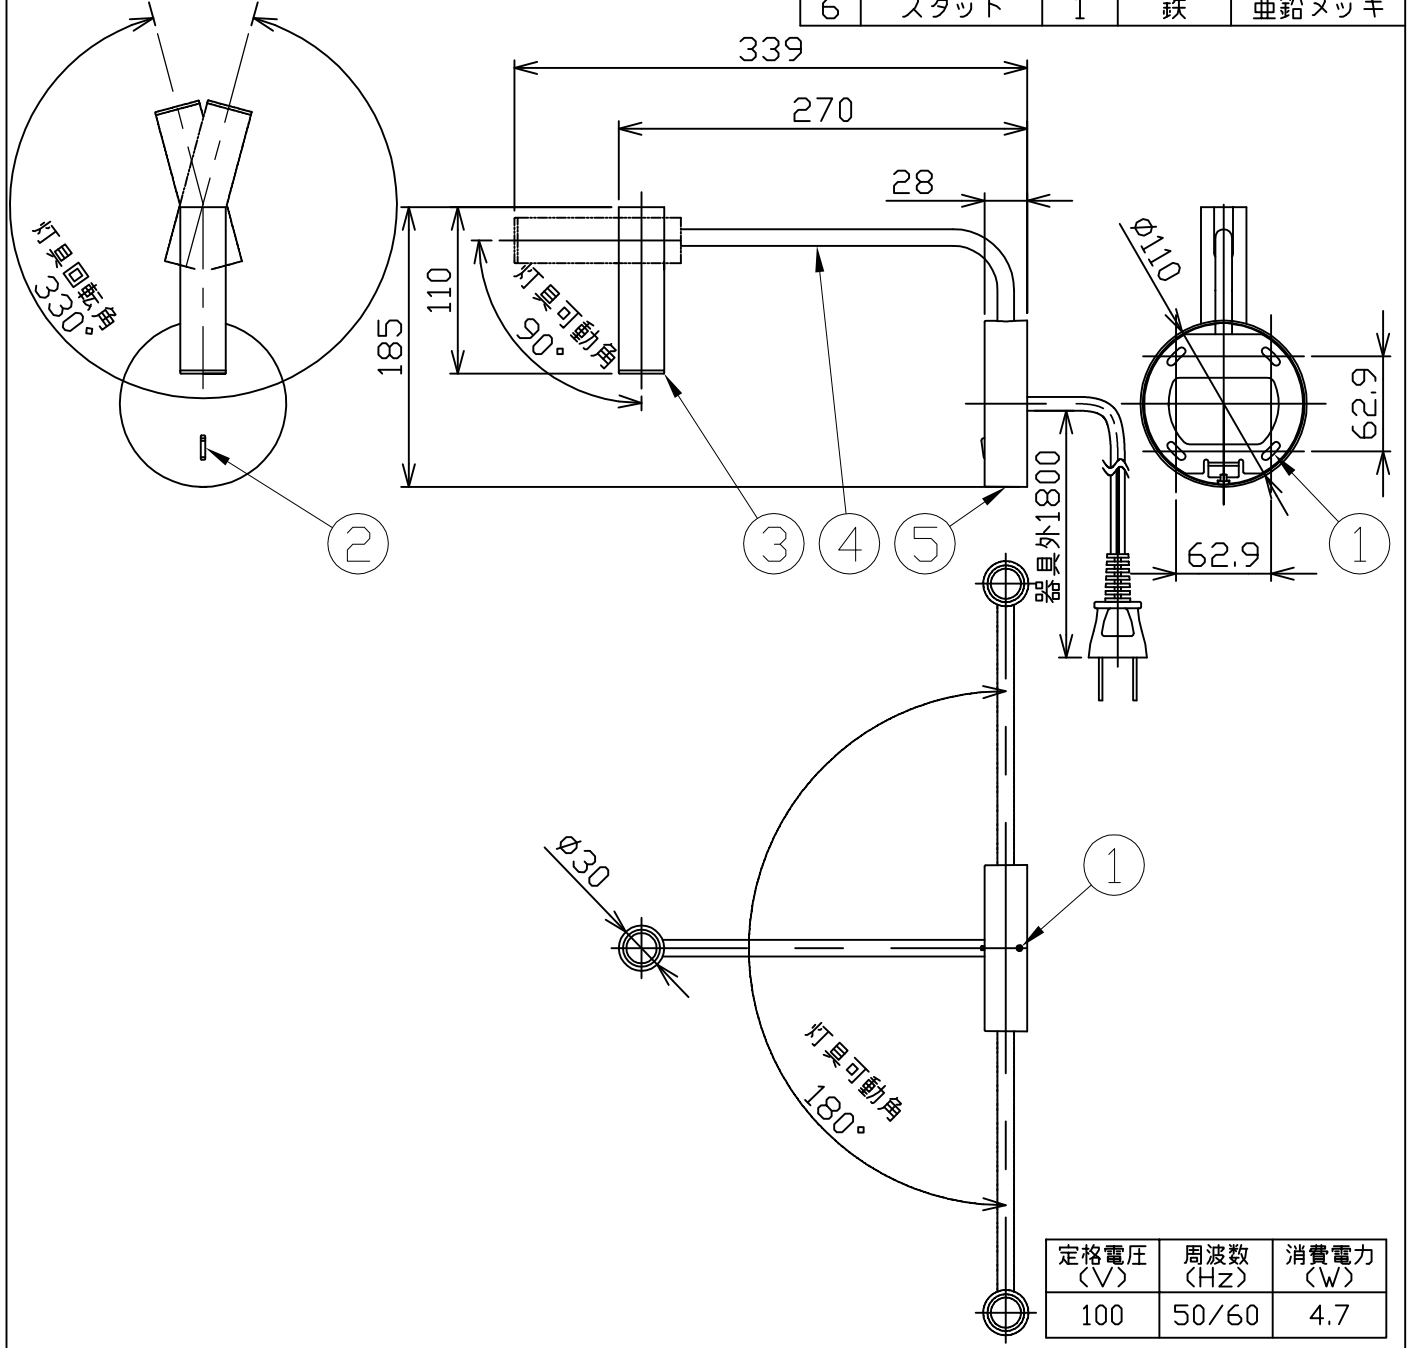

型番	GBK017G
----	---------

部番	部品名	数量	材質	摘要
1	六角穴付き止めねじ	1	SUS	生地
2	スイッチ	1	-	ON/OFF用
3	本体	1	アルミ	金色メッキつや消し
4	アーム	1	鉄	金色メッキつや消し
5	フランジ	1	ZDC	金色メッキつや消し
6	スタット	1	鉄	亜鉛メッキ

⚠ 安全に関するご注意

- ・本器具は、5～35℃の温度範囲で使用するよう設計しています。高温で使用すると火災の原因となります。
- ・本器具は、屋内専用です。屋外や水気・湿気のある場所及び腐食性ガス等の発生する場所では使用できません。器具落下・感電の原因となります。
- ・本器具は、壁面埋込専用です。指定以外の取付けを行うと火災・器具落下の原因となります。

品名	LEDリーディングライト	特記事項		
取付形態	壁面取付専用	スイッチ付き コンセントプラグ付き		
接続方法	コンセントプラグ			
色温度	2700K			
平均演色評価数	Ra80			
光源寿命	60,000H			
定格光束	116lm	適合ランプ	承認	担当
固有エネルギー消費効率	24.6lm/w	-	石井	松井
質量	0.6Kg			