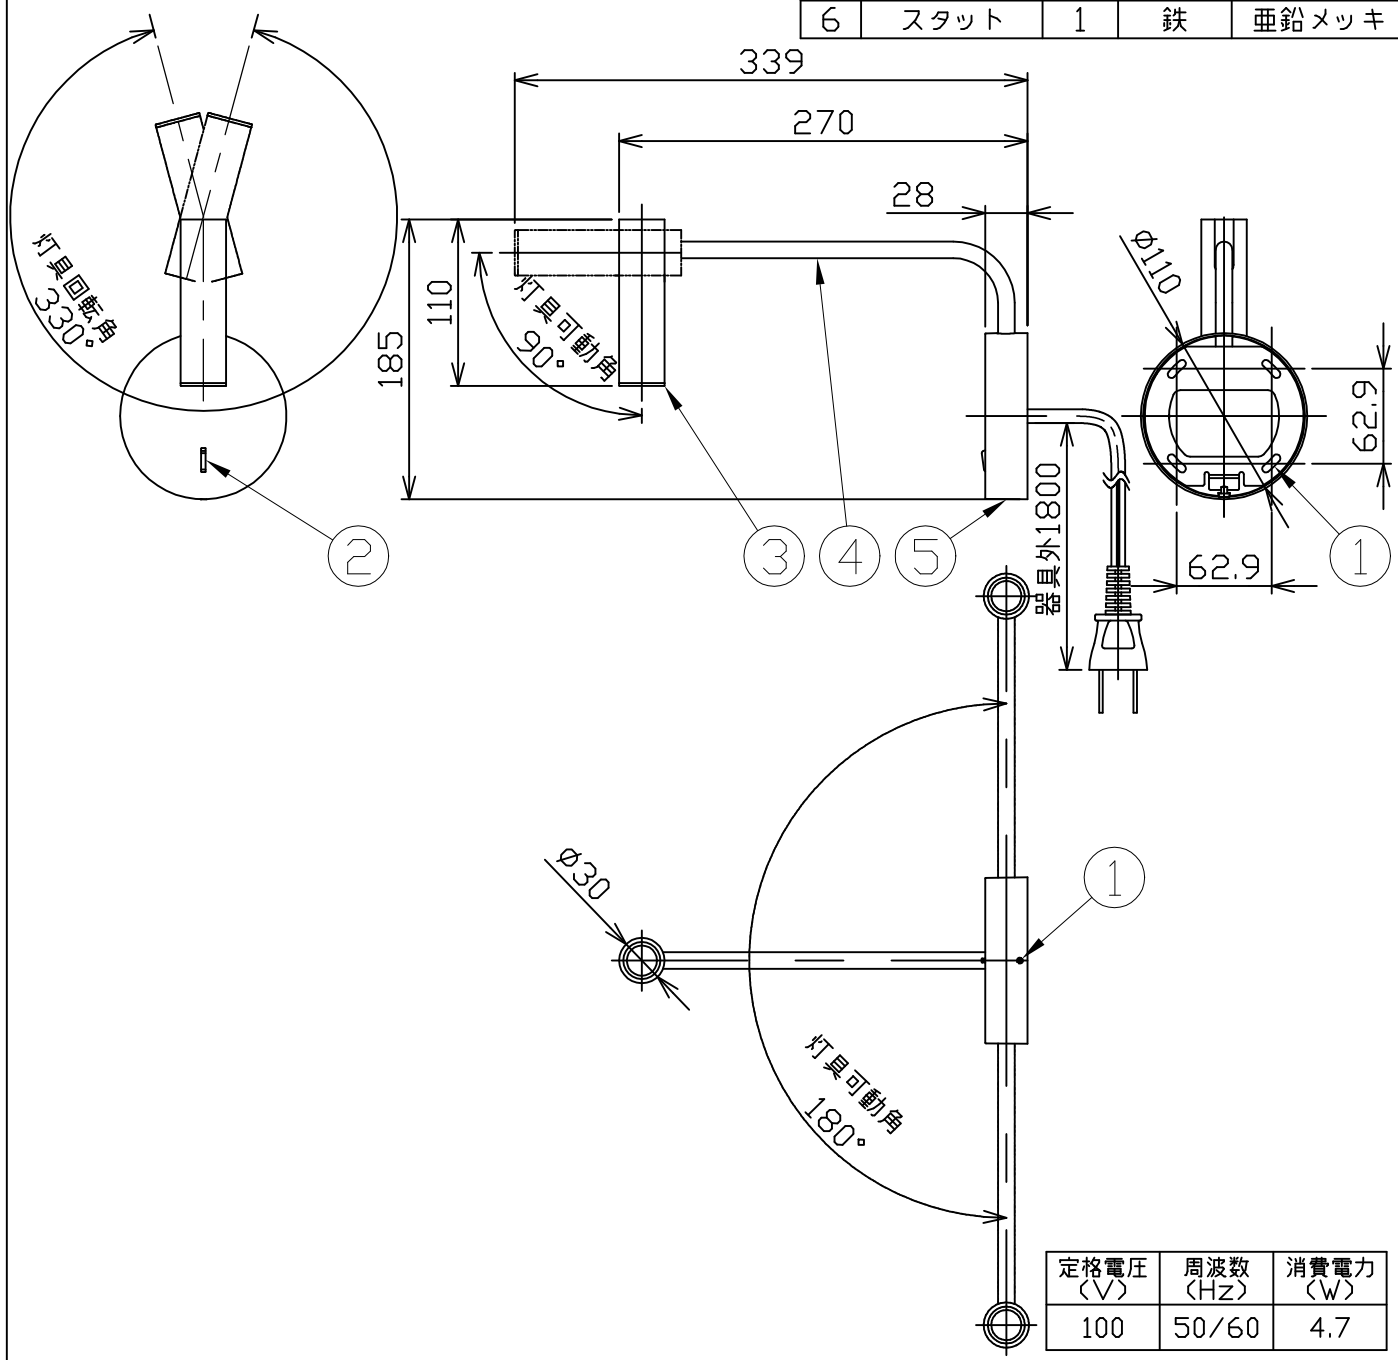

型番	GBK017B
----	---------

部番	部品名	数量	材質	摘要
1	六角穴付き止めねじ	1	SUS	生地
2	スイッチ	1	-	ON/OFF用
3	本体	1	アルミ	黒色塗装
4	アーム	1	鉄	黒色塗装
5	フランジ	1	ZDC	黒色塗装
6	スタット	1	鉄	亜鉛メッキ

⚠ 安全に関するご注意

- 本器具は、5～35℃の温度範囲で使用するよう設計しています。高温で使用すると火災の原因となります。
- 本器具は、屋内専用です。屋外や水気・湿気のある場所及び腐食性ガス等の発生する場所では使用できません。器具落下・感電の原因となります。
- 本器具は、壁面取付専用です。指定以外の取付けを行うと火災・器具落下の原因となります。

品名	LEDリーディングライト	特記事項		
取付形態	壁面取付専用	スイッチ付き コンセントプラグ付き		
接続方法	コンセントプラグ			
色温度	2700K			
平均演色評価数	Ra80			
光源寿命	60,000H			
定格光束	116lm	適合ランプ	承認	担当
固有エネルギー消費効率	24.6lm/w	-	石井	松井
質量	0.6Kg			