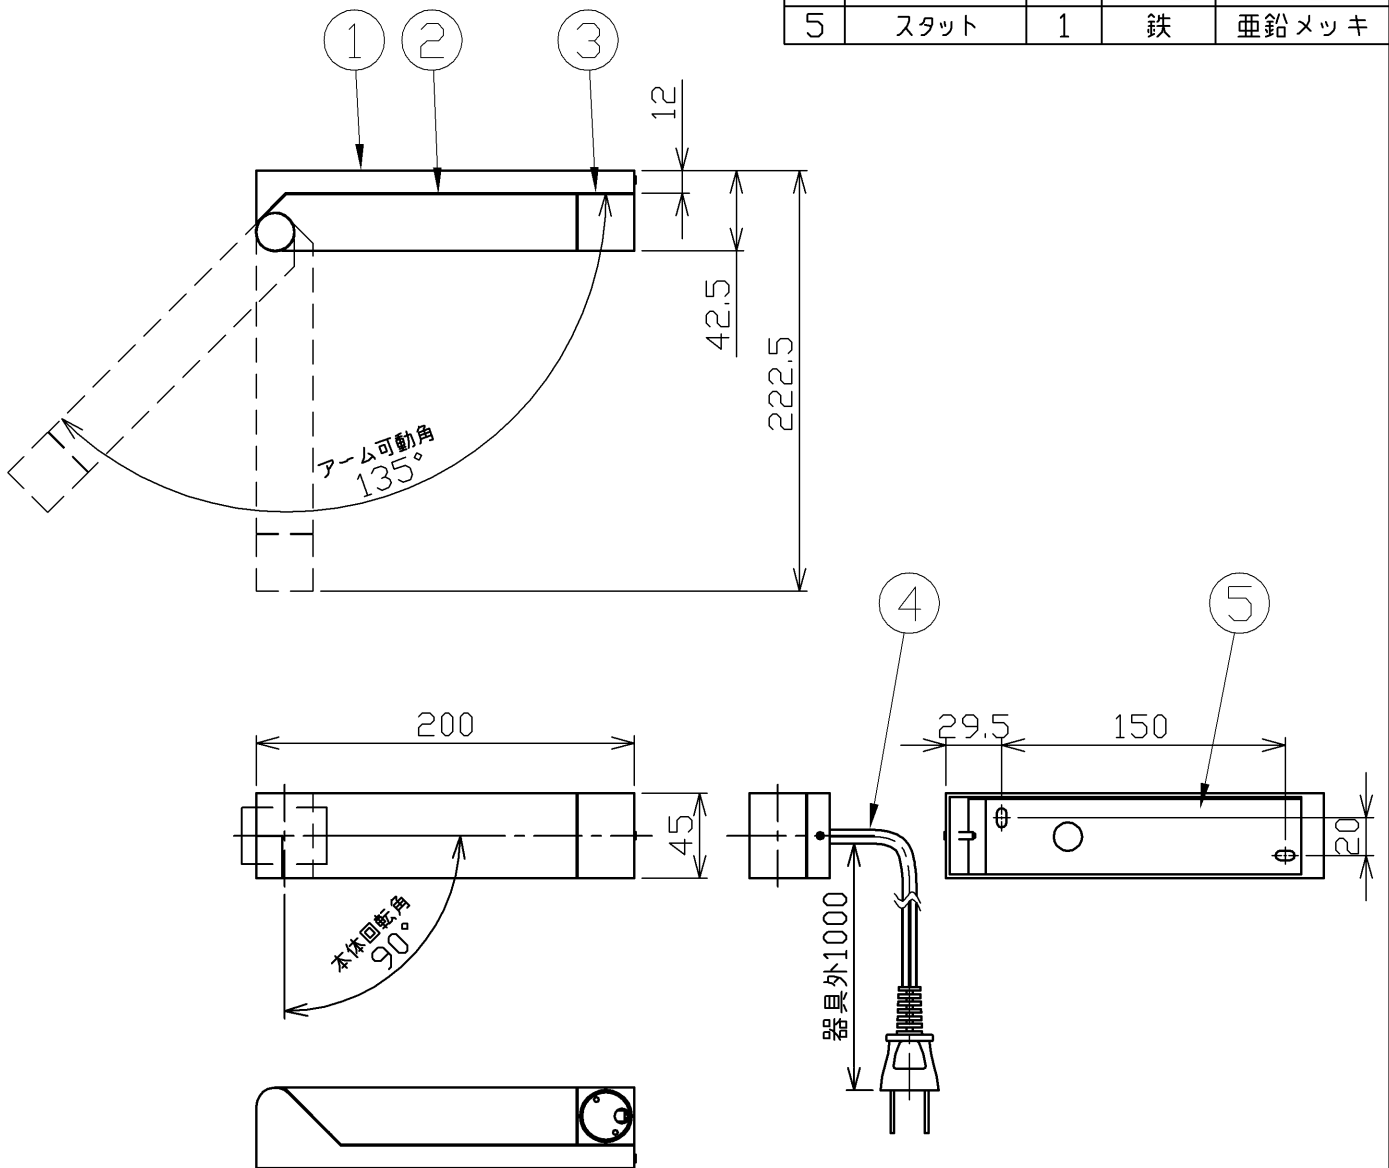

型番 GBK014Z

部番	部品名	数量	材質	摘要
1	ベース	1	ZDC	ブロンズ塗装
2	アーム	1	ZDC	ブロンズ塗装
3	本体	1	ADC	ブロンズ塗装
4	コンセントプラグ	1	PVC	黒色
5	スタット	1	鉄	亜鉛メッキ

定格電圧 (V)	周波数 (Hz)	消費電力 (W)
100	50/60	2.2

⚠ 安全に関するご注意

- 本器具は、5~35℃の温度範囲で使用するように設計しています。高温で使用すると火災の原因となります。
- 本器具は、屋内専用です。屋外や水気・湿気のある場所及び腐食性ガス等の発生する場所では使用できません。器具落下・感電の原因となります。
- 本器具は、壁面埋込専用です。指定以外の取付けを行うと火災・器具落下の原因となります。

品名	LEDリーディングライト	特記事項		
取付形態	壁面取付(横向)専用	スイッチ内蔵 (灯具開閉時、ON/OFF) コンセントプラグ付き		
接続方法	コンセントプラグ			
色温度	2700K			
平均演色評価数	Ra80			
光源寿命	30,000H			
定格光束	61.1lm	適合ランプ	承認	担当
固有エネルギー消費効率	27.8lm/w	-	石井	松井
質量	1.0Kg			