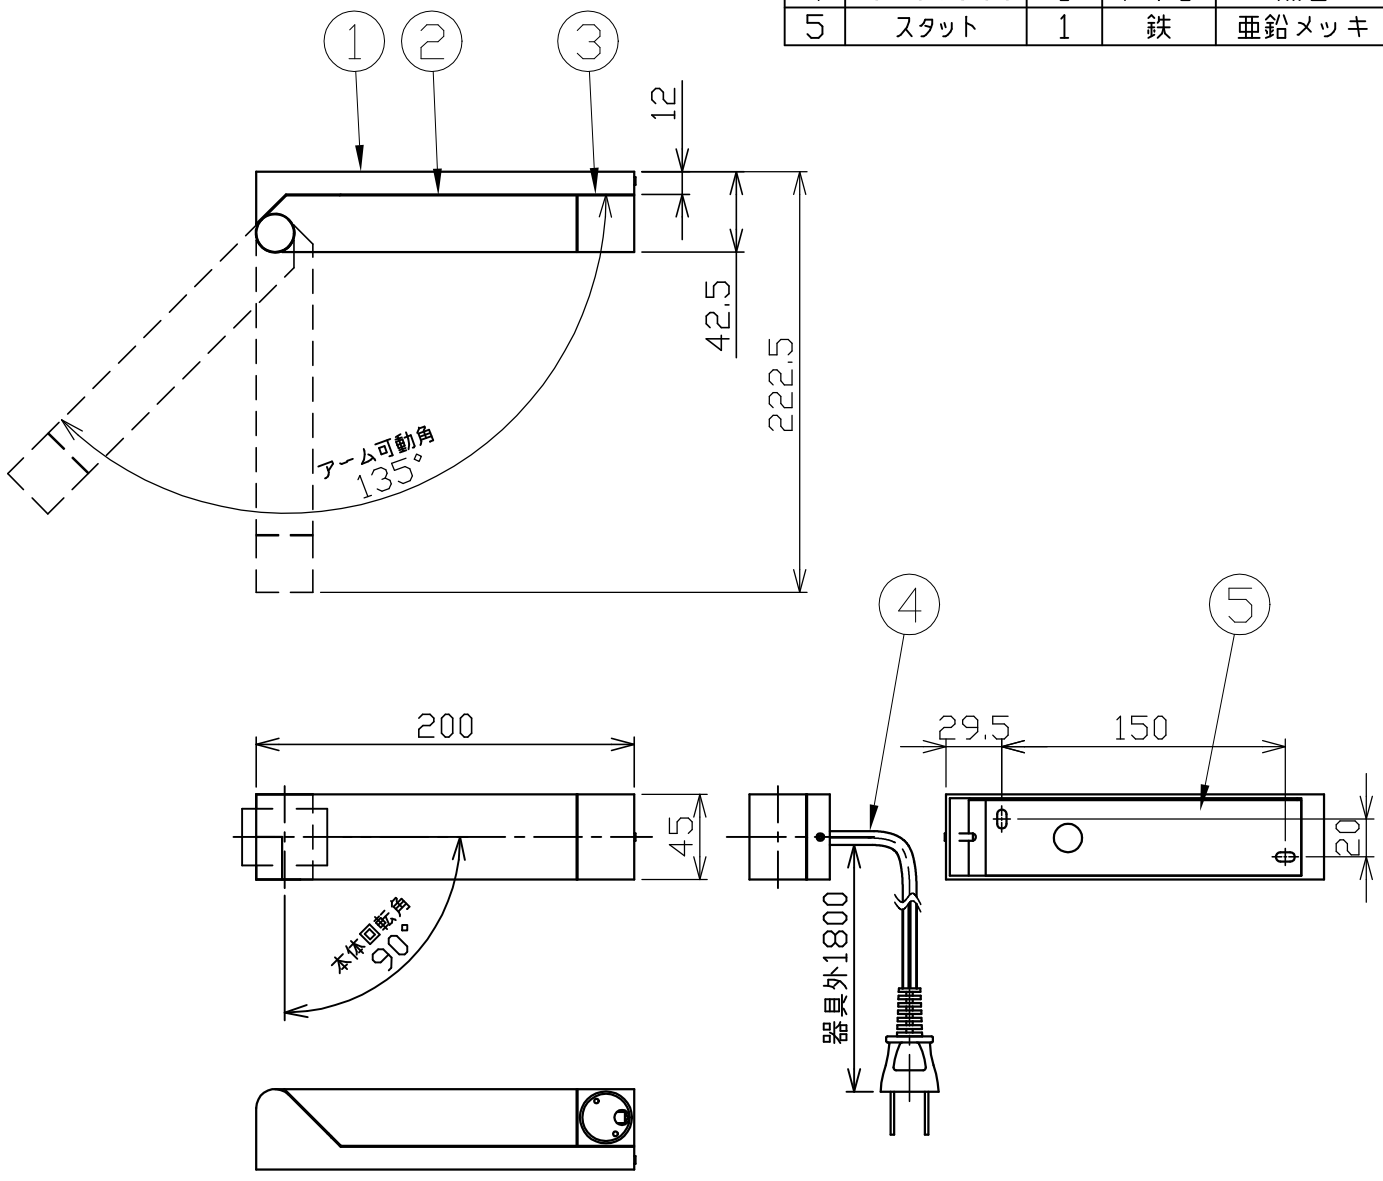

型番	GBK014M
----	---------

部番	部品名	数量	材質	摘要
1	ベース	1	ZDC	クロームメッキ
2	アーム	1	ZDC	クロームメッキ
3	本体	1	ADC	クロームメッキ
4	コンセントプラグ	1	PVC	黒色
5	スタット	1	鉄	亜鉛メッキ

定格電圧 (V)	周波数 (Hz)	消費電力 (W)
100	50/60	2.2

⚠ 安全に関するご注意

- 本器具は、5~35℃の温度範囲で使用するように設計しています。高温で使用すると火災の原因となります。
- 本器具は、屋内専用です。屋外や水気・湿気のある場所及び腐食性ガス等の発生する場所では使用できません。器具落下・感電の原因となります。
- 本器具は、壁面埋込専用です。指定以外の取付けを行うと火災・器具落下の原因となります。

品名	LEDリーディングライト	特記事項 スイッチ内蔵 (灯具開閉時、ON/OFF) コンセントプラグ付き		
取付形態	壁面取付(横向)専用			
接続方法	コンセントプラグ			
色温度	2700K			
平均演色評価数	Ra80			
光源寿命	30,000H			
定格光束	61.1lm			
固有エネルギー消費効率	27.8lm/w	-	石井	松井
質量	1.0Kg			