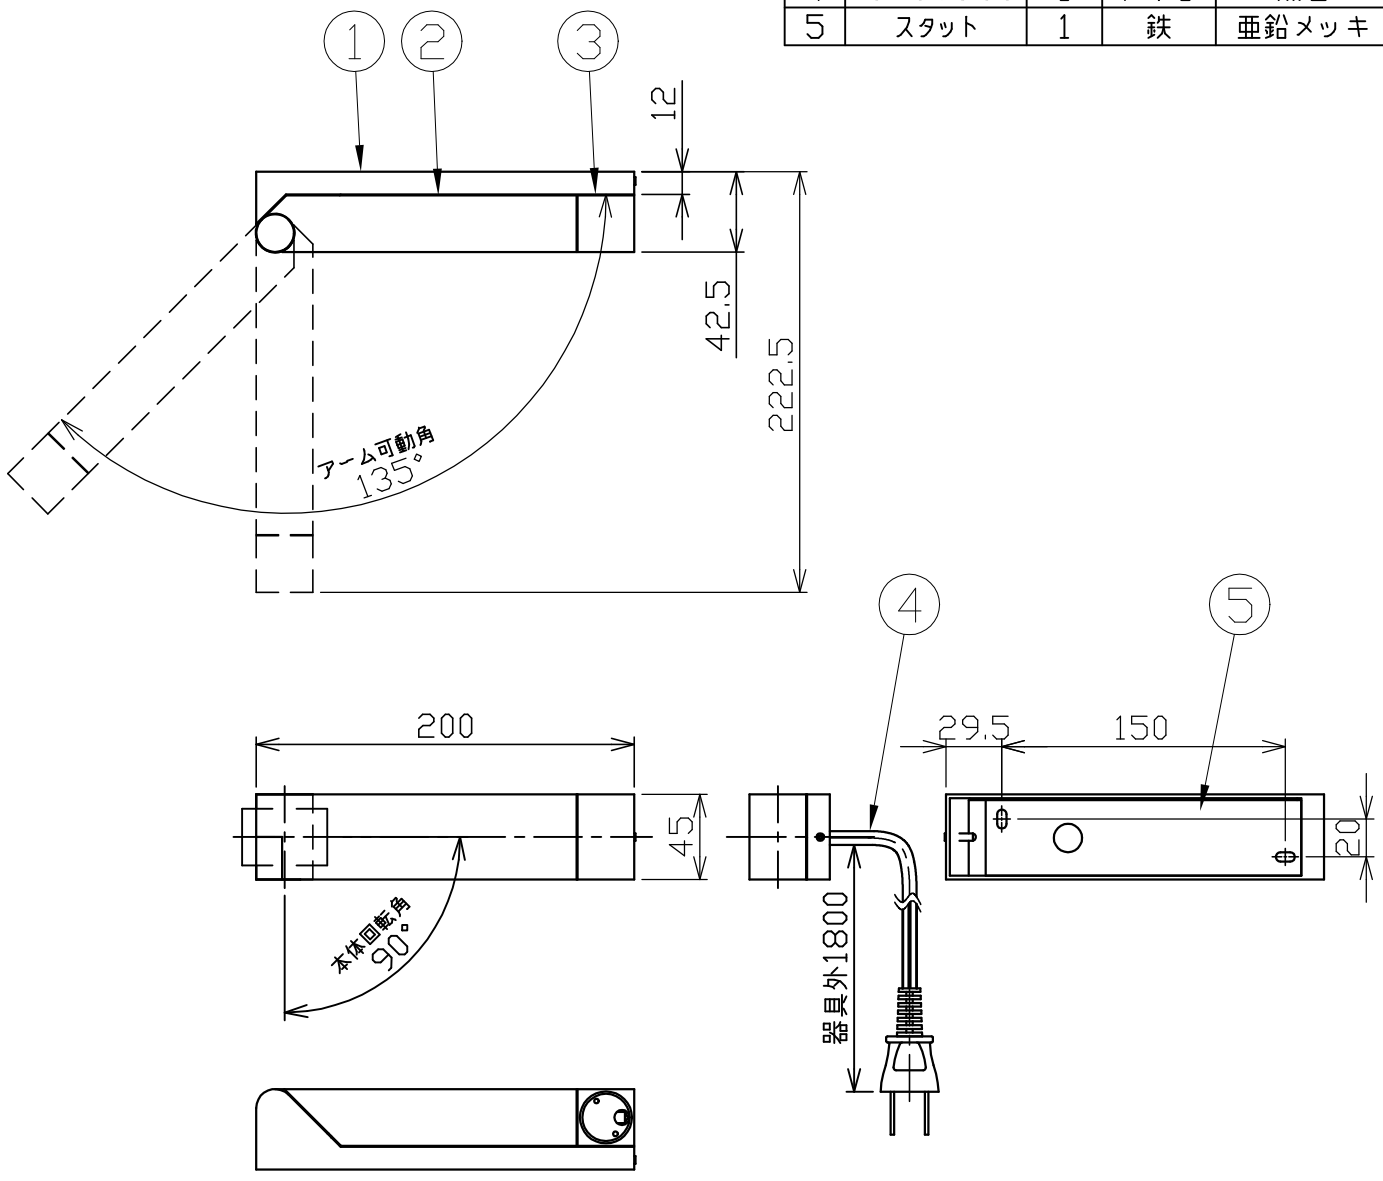

型番	GBK014L
----	---------

部番	部品名	数量	材質	摘要
1	ベース	1	ZDC	ニッケルメッキつや消し
2	アーム	1	ZDC	ニッケルメッキつや消し
3	本体	1	ADC	ニッケルメッキつや消し
4	コンセントプラグ	1	PVC	黒色
5	スタット	1	鉄	亜鉛メッキ

定格電圧 (V)	周波数 (Hz)	消費電力 (W)
100	50/60	2.2

⚠ 安全に関するご注意

- 本器具は、5~35℃の温度範囲で使用するように設計しています。高温で使用すると火災の原因となります。
- 本器具は、屋内専用です。屋外や水気・湿気のある場所及び腐食性ガス等の発生する場所では使用できません。器具落下・感電の原因となります。
- 本器具は、壁面埋込専用です。指定以外の取付けを行うと火災・器具落下の原因となります。

品名	LEDリーディングライト	特記事項		
取付形態	壁面取付(横向)専用	スイッチ内蔵 (灯具開閉時、ON/OFF) コンセントプラグ付き		
接続方法	コンセントプラグ			
色温度	2700K			
平均演色評価数	Ra80			
光源寿命	30,000H			
定格光束	61.1lm	適合ランプ	承認	担当
固有エネルギー消費効率	27.8lm/w	-	石井	松井
質量	1.0Kg			