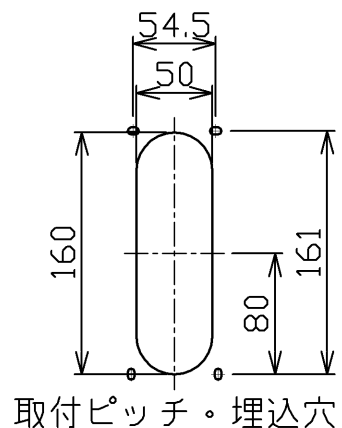

型番 GBK012L

部番	部品名	数量	材質	摘要
1	カバー	1	PC	半透明
2	プレート	1	鉄	ニッケルメッキつや消し
3	本体	1	アルミ	ニッケルメッキつや消し
4	スイッチ	1	-	ON/OFF用
5	コンセントプラグ	1	PVC	黒色

定格電圧 (V)	周波数 (Hz)	消費電力 (W)
100	50/60	4.3

安全に関するご注意

- 本器具は、5~35℃の温度範囲で使用するよう設計しています。高温で使用すると火災の原因となります。
- 本器具は、屋内専用です。屋外や水気・湿気のある場所及び腐食性ガス等の発生する場所では使用できません。器具落下・感電の原因となります。
- 本器具は、壁面埋込専用です。指定以外の取付けを行うと火災・器具落下の原因となります。