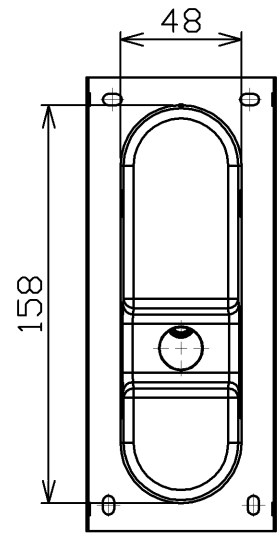

型番 GBK012L

部番	部品名	数量	材質	摘要
1	カバー	1	PC	半透明
2	プレート	1	鉄	ニッケルメッキつや消し
3	本体	1	アルミ	ニッケルメッキつや消し
4	スイッチ	1	-	ON/OFF用
5	コンセントプラグ	1	PVC	黒色

定格電圧 (V)	周波数 (Hz)	消費電力 (W)
100	50/60	4.3

安全に関するご注意

- 本器具は、5~35℃の温度範囲で使用するよう設計しています。高温で使用すると火災の原因となります。
- 本器具は、屋内専用です。屋外や水気・湿気のある場所及び腐食性ガス等の発生する場所では使用できません。器具落下・感電の原因となります。
- 本器具は、壁面埋込専用です。指定以外の取付けを行うと火災・器具落下の原因となります。