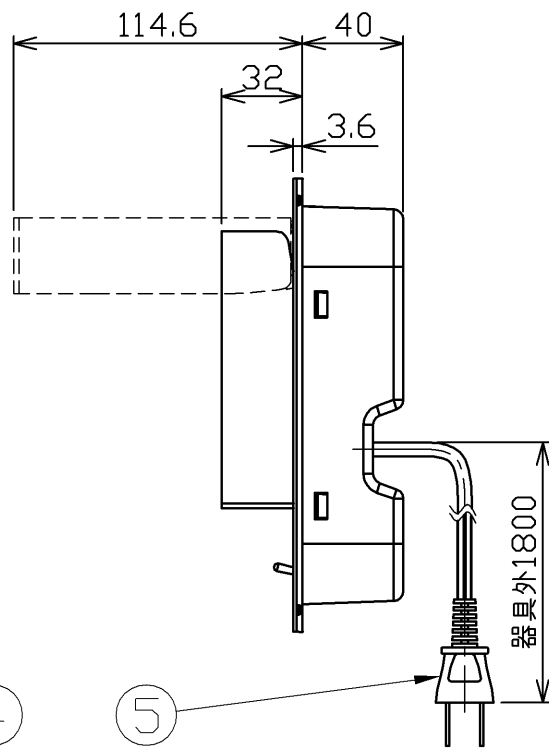

型番 GBK012L

部番	部品名	数量	材質	摘要
1	カバー	1	PC	半透明
2	プレート	1	鉄	ニッケルメッキつや消し
3	本体	1	アルミ	ニッケルメッキつや消し
4	スイッチ	1	-	ON/OFF用
5	コンセントプラグ	1	PVC	黒色

定格電圧 (V)	周波数 (Hz)	消費電力 (W)
100	50/60	4.3

安全に関するご注意

- 本器具は、5~35℃の温度範囲で使用するよう設計しています。高温で使用すると火災の原因となります。
- 本器具は、屋内専用です。屋外や水気・湿気のある場所及び腐食性ガス等の発生する場所では使用できません。器具落下・感電の原因となります。
- 本器具は、壁面埋込専用です。指定以外の取付けを行うと火災・器具落下の原因となります。

品名	LEDリーディングライト	特記事項		
取付形態	壁面埋込専用	スイッチ付き コンセントプラグ付き		
接続方法	コンセントプラグ			
色温度	2700K			
平均演色評価数	Ra80			
光源寿命	40,000H			
定格光束	169.1lm	適合ランプ	承認	担当
固有エネルギー消費効率	39.3lm/w	-	石井	松井
質量	0.5Kg			