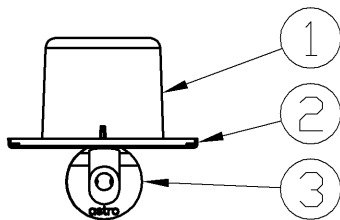

型番 GBK012L

部番	部品名	数量	材質	摘要
1	カバー	1	PC	半透明
2	プレート	1	鉄	ニッケルメッキつや消し
3	本体	1	アルミ	ニッケルメッキつや消し
4	スイッチ	1	-	ON/OFF用
5	コンセントプラグ	1	PVC	黒色

定格電圧 (V)	周波数 (Hz)	消費電力 (W)
100	50/60	4.3

安全に関するご注意

- 本器具は、5~35℃の温度範囲で使用するよう設計しています。高温で使用すると火災の原因となります。
- 本器具は、屋内専用です。屋外や水気・湿気のある場所及び腐食性ガス等の発生する場所では使用できません。器具落下・感電の原因となります。
- 本器具は、壁面埋込専用です。指定以外の取付けを行うと火災・器具落下の原因となります。