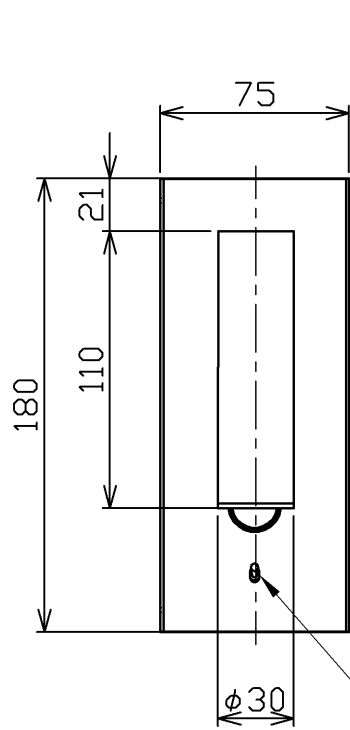

型番 GBK012L

部番	部品名	数量	材質	摘要
1	カバー	1	PC	半透明
2	プレート	1	鉄	ニッケルメッキつや消し
3	本体	1	アルミ	ニッケルメッキつや消し
4	スイッチ	1	-	ON/OFF用
5	コンセントプラグ	1	PVC	黒色

定格電圧 (V)	周波数 (Hz)	消費電力 (W)
100	50/60	4.3

安全に関するご注意

- 本器具は、5~35℃の温度範囲で使用するよう設計しています。高温で使用すると火災の原因となります。
- 本器具は、屋内専用です。屋外や水気・湿気のある場所及び腐食性ガス等の発生する場所では使用できません。器具落下・感電の原因となります。
- 本器具は、壁面埋込専用です。指定以外の取付けを行うと火災・器具落下の原因となります。

品名	LEDリーディングライト	特記事項		
取付形態	壁面埋込専用	スイッチ付き コンセントプラグ付き		
接続方法	コンセントプラグ			
色温度	2700K			
平均演色評価数	Ra80			
光源寿命	40,000H			
定格光束	169.1lm	適合ランプ	承認	担当
固有エネルギー消費効率	39.3lm/w	-	石井	松井
質量	0.5Kg			