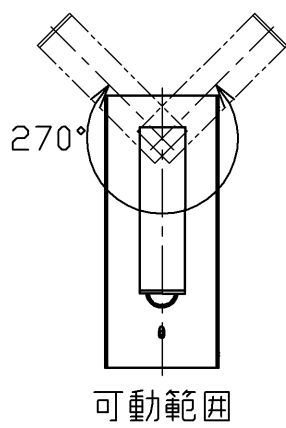

型番 GBK012L

部番	部品名	数量	材質	摘要
1	カバー	1	PC	半透明
2	プレート	1	鉄	ニッケルメッキつや消し
3	本体	1	アルミ	ニッケルメッキつや消し
4	スイッチ	1	-	ON/OFF用
5	コンセントプラグ	1	PVC	黒色

定格電圧 (V)	周波数 (Hz)	消費電力 (W)
100	50/60	4.3

安全に関するご注意

- 本器具は、5~35℃の温度範囲で使用するよう設計しています。高温で使用すると火災の原因となります。
- 本器具は、屋内専用です。屋外や水気・湿気のある場所及び腐食性ガス等の発生する場所では使用できません。器具落下・感電の原因となります。
- 本器具は、壁面埋込専用です。指定以外の取付けを行うと火災・器具落下の原因となります。