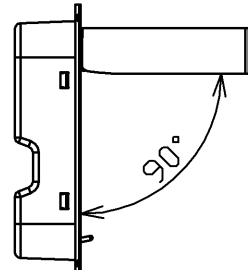

型番 GBK012L

部番	部品名	数量	材質	摘要
1	カバー	1	PC	半透明
2	プレート	1	鉄	ニッケルメッキつや消し
3	本体	1	アルミ	ニッケルメッキつや消し
4	スイッチ	1	-	ON/OFF用
5	コンセントプラグ	1	PVC	黒色

定格電圧 (V)	周波数 (Hz)	消費電力 (W)
100	50/60	4.3

安全に関するご注意

- 本器具は、5~35℃の温度範囲で使用するよう設計しています。高温で使用すると火災の原因となります。
- 本器具は、屋内専用です。屋外や水気・湿気のある場所及び腐食性ガス等の発生する場所では使用できません。器具落下・感電の原因となります。
- 本器具は、壁面埋込専用です。指定以外の取付けを行うと火災・器具落下の原因となります。