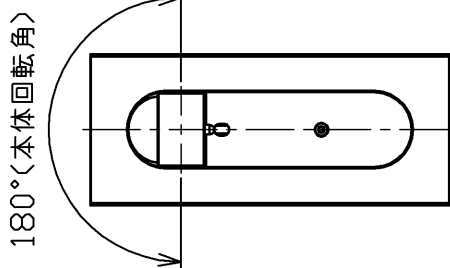

型番 GBK011Z

| 部番 | 部品名 | 数量 | 材質 | 摘要 |
|----|----------|----|-----|--------|
| 1 | 本体 | 1 | ZDC | ブロンズ塗装 |
| 2 | アーム | 1 | ZDC | ブロンズ塗装 |
| 3 | カバー | 1 | 鉄 | ブロンズ塗装 |
| 4 | ボディ | 1 | PC | 黒色 |
| 5 | コンセントプラグ | 1 | PVC | 黒色 |

灯具引出時

取付ピッチ・埋込穴

器具外1800

| 定格電圧 (V) | 周波数 (Hz) | 消費電力 (W) |
|----------|----------|----------|
| 100 | 50/60 | 4.4 |

安全に関するご注意

- 本器具は、5~35℃の温度範囲で使用するよう設計しています。高温で使用すると火災の原因となります。
- 本器具は、屋内専用です。屋外や水気・湿気のある場所及び腐食性ガス等の発生する場所では使用できません。器具落下・感電の原因となります。
- 本器具は、壁面埋込専用です。指定以外の取付けを行うと火災・器具落下の原因となります。