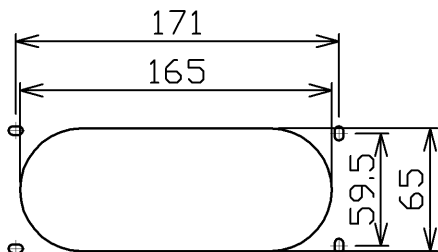

型番 GBK011Z

| 部番 | 部品名 | 数量 | 材質 | 摘要 |
|----|----------|----|-----|--------|
| 1 | 本体 | 1 | ZDC | ブロンズ塗装 |
| 2 | アーム | 1 | ZDC | ブロンズ塗装 |
| 3 | カバー | 1 | 鉄 | ブロンズ塗装 |
| 4 | ボディ | 1 | PC | 黒色 |
| 5 | コンセントプラグ | 1 | PVC | 黒色 |

灯具引出時

取付ピッチ・埋込穴

器具外1800

| 定格電圧 (V) | 周波数 (Hz) | 消費電力 (W) |
|----------|----------|----------|
| 100 | 50/60 | 4.4 |

安全に関するご注意

- 本器具は、5~35℃の温度範囲で使用するよう設計しています。高温で使用すると火災の原因となります。
- 本器具は、屋内専用です。屋外や水気・湿気のある場所及び腐食性ガス等の発生する場所では使用できません。器具落下・感電の原因となります。
- 本器具は、壁面埋込専用です。指定以外の取付けを行うと火災・器具落下の原因となります。