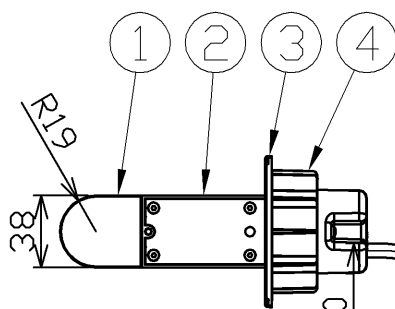

型番 GBK011Z

| 部番 | 部品名 | 数量 | 材質 | 摘要 |
|----|----------|----|-----|--------|
| 1 | 本体 | 1 | ZDC | ブロンズ塗装 |
| 2 | アーム | 1 | ZDC | ブロンズ塗装 |
| 3 | カバー | 1 | 鉄 | ブロンズ塗装 |
| 4 | ボディ | 1 | PC | 黒色 |
| 5 | コンセントプラグ | 1 | PVC | 黒色 |

灯具引出時

取付ピッチ・埋込穴

器具外1800

| 定格電圧 (V) | 周波数 (Hz) | 消費電力 (W) |
|----------|----------|----------|
| 100 | 50/60 | 4.4 |

安全に関するご注意

- 本器具は、5~35℃の温度範囲で使用するよう設計しています。高温で使用すると火災の原因となります。
- 本器具は、屋内専用です。屋外や水気・湿気のある場所及び腐食性ガス等の発生する場所では使用できません。器具落下・感電の原因となります。
- 本器具は、壁面埋込専用です。指定以外の取付けを行うと火災・器具落下の原因となります。