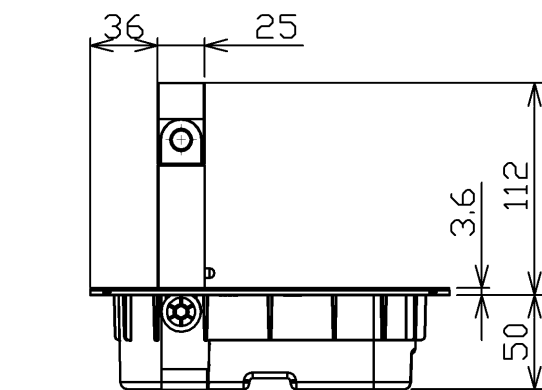

型番 GBK011Z

| 部番 | 部品名 | 数量 | 材質 | 摘要 |
|----|----------|----|-----|--------|
| 1 | 本体 | 1 | ZDC | ブロンズ塗装 |
| 2 | アーム | 1 | ZDC | ブロンズ塗装 |
| 3 | カバー | 1 | 鉄 | ブロンズ塗装 |
| 4 | ボディ | 1 | PC | 黒色 |
| 5 | コンセントプラグ | 1 | PVC | 黒色 |

灯具引出時

取付ピッチ・埋込穴

器具外1800

| 定格電圧 (V) | 周波数 (Hz) | 消費電力 (W) |
|----------|----------|----------|
| 100 | 50/60 | 4.4 |

安全に関するご注意

- 本器具は、5~35℃の温度範囲で使用するよう設計しています。高温で使用すると火災の原因となります。
- 本器具は、屋内専用です。屋外や水気・湿気のある場所及び腐食性ガス等の発生する場所では使用できません。器具落下・感電の原因となります。
- 本器具は、壁面埋込専用です。指定以外の取付けを行うと火災・器具落下の原因となります。