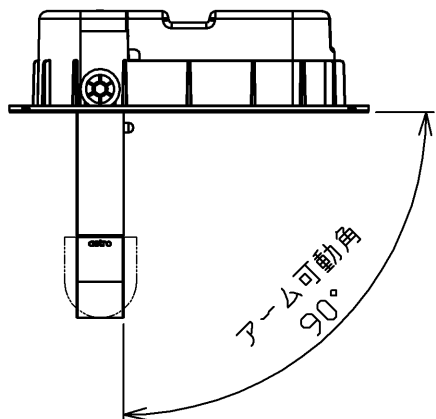

型番 GBK011Z

| 部番 | 部品名 | 数量 | 材質 | 摘要 |
|----|----------|----|-----|--------|
| 1 | 本体 | 1 | ZDC | ブロンズ塗装 |
| 2 | アーム | 1 | ZDC | ブロンズ塗装 |
| 3 | カバー | 1 | 鉄 | ブロンズ塗装 |
| 4 | ボディ | 1 | PC | 黒色 |
| 5 | コンセントプラグ | 1 | PVC | 黒色 |

灯具引出時

取付ピッチ・埋込穴

器具外1800

| 定格電圧 (V) | 周波数 (Hz) | 消費電力 (W) |
|----------|----------|----------|
| 100 | 50/60 | 4.4 |

安全に関するご注意

- 本器具は、5~35℃の温度範囲で使用するよう設計しています。高温で使用すると火災の原因となります。
- 本器具は、屋内専用です。屋外や水気・湿気のある場所及び腐食性ガス等の発生する場所では使用できません。器具落下・感電の原因となります。
- 本器具は、壁面埋込専用です。指定以外の取付けを行うと火災・器具落下の原因となります。