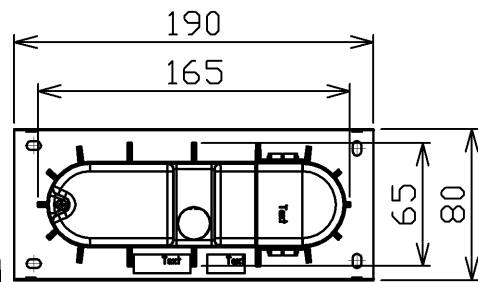

型番 GBK011Z

| 部番 | 部品名 | 数量 | 材質 | 摘要 |
|----|----------|----|-----|--------|
| 1 | 本体 | 1 | ZDC | ブロンズ塗装 |
| 2 | アーム | 1 | ZDC | ブロンズ塗装 |
| 3 | カバー | 1 | 鉄 | ブロンズ塗装 |
| 4 | ボディ | 1 | PC | 黒色 |
| 5 | コンセントプラグ | 1 | PVC | 黒色 |

灯具引出時

取付ピッチ・埋込穴

器具外1800

| 定格電圧 (V) | 周波数 (Hz) | 消費電力 (W) |
|----------|----------|----------|
| 100 | 50/60 | 4.4 |

安全に関するご注意

- 本器具は、5~35℃の温度範囲で使用するよう設計しています。高温で使用すると火災の原因となります。
- 本器具は、屋内専用です。屋外や水気・湿気のある場所及び腐食性ガス等の発生する場所では使用できません。器具落下・感電の原因となります。
- 本器具は、壁面埋込専用です。指定以外の取付けを行うと火災・器具落下の原因となります。