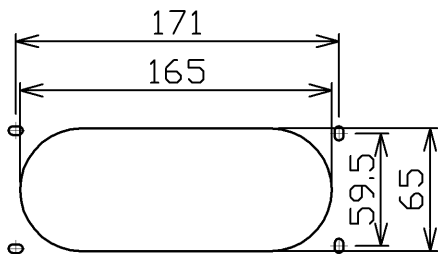

型番 GBK011M

部番	部品名	数量	材質	摘要
1	本体	1	ZDC	クロームメッキ
2	アーム	1	ZDC	クロームメッキ
3	カバー	1	鉄	クロームメッキ
4	ボディ	1	PC	黒色
5	コンセントプラグ	1	PVC	黒色

灯具引出時

取付ピッチ・埋込穴

180°〈本体回転角〉

定格電圧 (V)	周波数 (Hz)	消費電力 (W)
100	50/60	4.4

**安全に関するご注意**

- 本器具は、5~35℃の温度範囲で使用するよう設計しています。高温で使用すると火災の原因となります。
- 本器具は、屋内専用です。屋外や水気・湿気のある場所及び腐食性ガス等の発生する場所では使用できません。器具落下・感電の原因となります。
- 本器具は、壁面埋込専用です。指定以外の取付けを行うと火災・器具落下の原因となります。

品名	LEDリーディングライト	特記事項		
取付形態	壁面埋込専用	スイッチ内蔵 (灯具開閉時、ON/OFF) コンセントプラグ付き		
接続方法	コンセントプラグ			
色温度	2700K			
平均演色評価数	Ra80			
光源寿命	60,000H			
定格光束	174.9lm	適合ランプ	承認	担当
固有エネルギー消費効率	39.8lm/w	-	石井	松井
質量	0.6Kg			