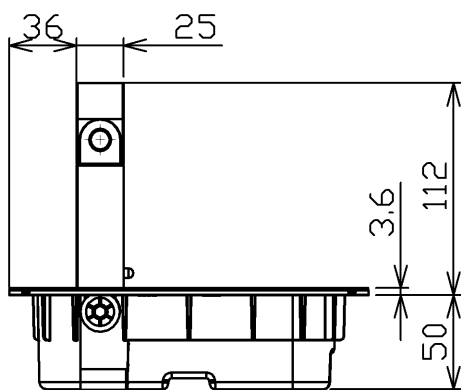

型番 GBK011M

部番	部品名	数量	材質	摘要
1	本体	1	ZDC	クロームメッキ
2	アーム	1	ZDC	クロームメッキ
3	カバー	1	鉄	クロームメッキ
4	ボディ	1	PC	黒色
5	コンセントプラグ	1	PVC	黒色

灯具引出時

取付ピッチ・埋込穴

180°〈本体回転角〉

定格電圧 (V)	周波数 (Hz)	消費電力 (W)
100	50/60	4.4

**安全に関するご注意**

- 本器具は、5~35℃の温度範囲で使用するよう設計しています。高温で使用すると火災の原因となります。
- 本器具は、屋内専用です。屋外や水気・湿気のある場所及び腐食性ガス等の発生する場所では使用できません。器具落下・感電の原因となります。
- 本器具は、壁面埋込専用です。指定以外の取付けを行うと火災・器具落下の原因となります。