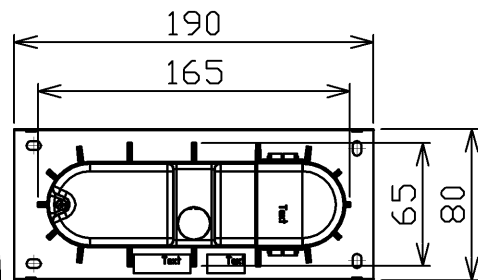

型番 GBK011M

部番	部品名	数量	材質	摘要
1	本体	1	ZDC	クロームメッキ
2	アーム	1	ZDC	クロームメッキ
3	カバー	1	鉄	クロームメッキ
4	ボディ	1	PC	黒色
5	コンセントプラグ	1	PVC	黒色

灯具引出時

取付ピッチ・埋込穴

180°〈本体回転角〉

定格電圧 (V)	周波数 (Hz)	消費電力 (W)
100	50/60	4.4

**安全に関するご注意**

- 本器具は、5~35℃の温度範囲で使用するよう設計しています。高温で使用すると火災の原因となります。
- 本器具は、屋内専用です。屋外や水気・湿気のある場所及び腐食性ガス等の発生する場所では使用できません。器具落下・感電の原因となります。
- 本器具は、壁面埋込専用です。指定以外の取付けを行うと火災・器具落下の原因となります。