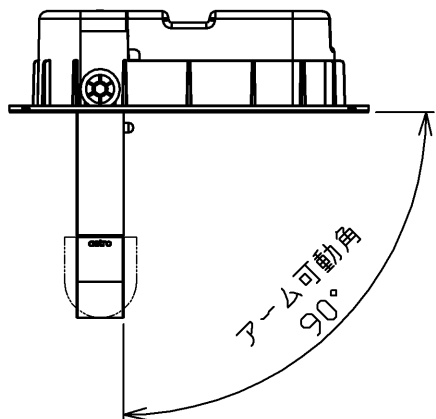

型番 GBK011M

部番	部品名	数量	材質	摘要
1	本体	1	ZDC	クロームメッキ
2	アーム	1	ZDC	クロームメッキ
3	カバー	1	鉄	クロームメッキ
4	ボディ	1	PC	黒色
5	コンセントプラグ	1	PVC	黒色

灯具引出時

取付ピッチ・埋込穴

180°〈本体回転角〉

定格電圧 (V)	周波数 (Hz)	消費電力 (W)
100	50/60	4.4

**安全に関するご注意**

- 本器具は、5~35℃の温度範囲で使用するよう設計しています。高温で使用すると火災の原因となります。
- 本器具は、屋内専用です。屋外や水気・湿気のある場所及び腐食性ガス等の発生する場所では使用できません。器具落下・感電の原因となります。
- 本器具は、壁面埋込専用です。指定以外の取付けを行うと火災・器具落下の原因となります。