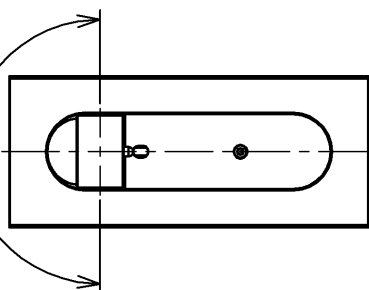

型番 GBK011M

部番	部品名	数量	材質	摘要
1	本体	1	ZDC	クロームメッキ
2	アーム	1	ZDC	クロームメッキ
3	カバー	1	鉄	クロームメッキ
4	ボディ	1	PC	黒色
5	コンセントプラグ	1	PVC	黒色

灯具引出時

取付ピッチ・埋込穴

180°〈本体回転角〉

定格電圧 (V)	周波数 (Hz)	消費電力 (W)
100	50/60	4.4

**安全に関するご注意**

- 本器具は、5~35℃の温度範囲で使用するよう設計しています。高温で使用すると火災の原因となります。
- 本器具は、屋内専用です。屋外や水気・湿気のある場所及び腐食性ガス等の発生する場所では使用できません。器具落下・感電の原因となります。
- 本器具は、壁面埋込専用です。指定以外の取付けを行うと火災・器具落下の原因となります。

品名	LEDリーディングライト	特記事項		
取付形態	壁面埋込専用	スイッチ内蔵 (灯具開閉時、ON/OFF) コンセントプラグ付き		
接続方法	コンセントプラグ			
色温度	2700K			
平均演色評価数	Ra80			
光源寿命	60,000H			
定格光束	174.9lm	適合ランプ	承認	担当
固有エネルギー消費効率	39.8lm/w	-	石井	松井
質量	0.6Kg			