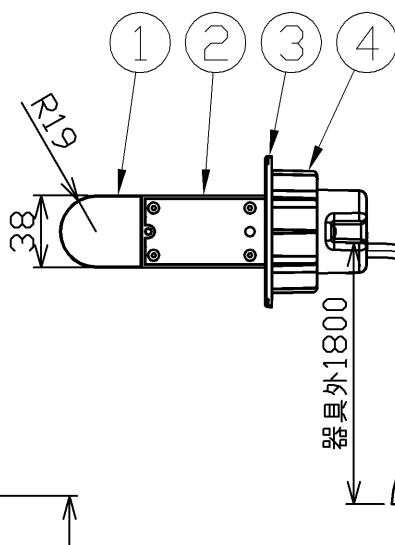

型番 GBK011M

部番	部品名	数量	材質	摘要
1	本体	1	ZDC	クロームメッキ
2	アーム	1	ZDC	クロームメッキ
3	カバー	1	鉄	クロームメッキ
4	ボディ	1	PC	黒色
5	コンセントプラグ	1	PVC	黒色

灯具引出時

取付ピッチ・埋込穴

180°〈本体回転角〉

定格電圧 (V)	周波数 (Hz)	消費電力 (W)
100	50/60	4.4

**安全に関するご注意**

- 本器具は、5~35℃の温度範囲で使用するよう設計しています。高温で使用すると火災の原因となります。
- 本器具は、屋内専用です。屋外や水気・湿気のある場所及び腐食性ガス等の発生する場所では使用できません。器具落下・感電の原因となります。
- 本器具は、壁面埋込専用です。指定以外の取付けを行うと火災・器具落下の原因となります。

品名	LEDリーディングライト	特記事項		
取付形態	壁面埋込専用	スイッチ内蔵 (灯具開閉時、ON/OFF) コンセントプラグ付き		
接続方法	コンセントプラグ			
色温度	2700K			
平均演色評価数	Ra80			
光源寿命	60,000H			
定格光束	174.9lm	適合ランプ	承認	担当
固有エネルギー消費効率	39.8lm/w	-	石井	松井
質量	0.6Kg			